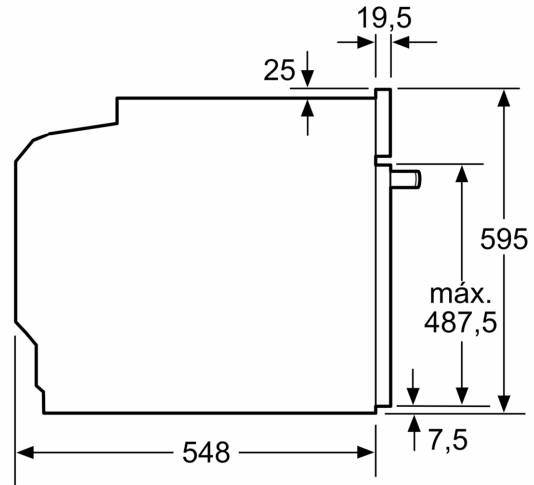

### Información técnica

- Longitud del cable de conexión: 120 cm
- Tensión nominal: 220 - 240 V
- Potencia total a red eléctrica: 3.6 kw

### Medidas

- Dimensiones del aparato (alto x ancho x fondo): 595 mm x 594 mm x 548 mm
- Dimensiones de encastre (alto x ancho x fondo): 585 mm-595 mm x 560 mm-568 mm x 550 mm
- Consultar y respetar las dimensiones de encastre facilitadas en el manual de instalación
- Diseño Serie Cristal
- Diseño Serie Acero
- Puerta abatible

**Horno con vapor pirolítico, 60 x 60 cm,  
Cristal negro  
3HA5749N3**

Dimensiones en mm

Dimensiones en mm

Dimensiones en mm

**A:** 19,5 mm

**B:** Espacio para la conexión del aparato  
320 x 115 mm

Montaje con una placa.

Dimensiones en mm