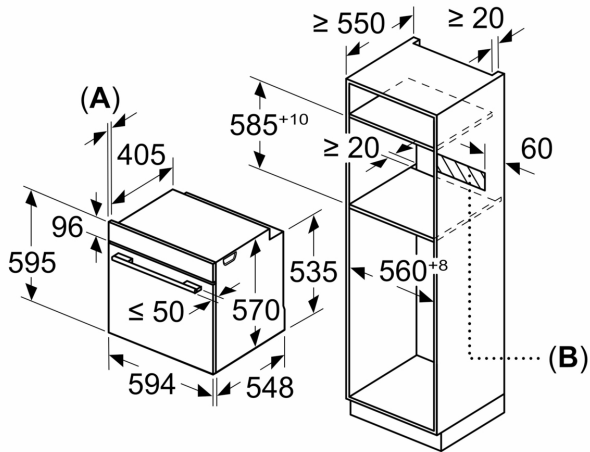

### Medidas

- Dimensiones del aparato (alto x ancho x fondo): 595 mm x 594 mm x 548 mm
- Dimensiones de encastre (alto x ancho x fondo): 585 mm-595 mm x 560 mm-568 mm x 550 mm
- Consultar y respetar las dimensiones de encastre facilitadas en el manual de instalación
- Diseño Serie Cristal
- Diseño Serie Acero
- Puerta abatible

**Horno con vapor pirolítico, 60 x 60 cm,  
Cristal negro  
3HA5749N3**

Dimensiones en mm

Dimensiones en mm

Dimensiones en mm

**A:** 19,5 mm

**B:** Espacio para la conexión del aparato  
320 x 115 mm

Montaje con una placa.

Dimensiones en mm