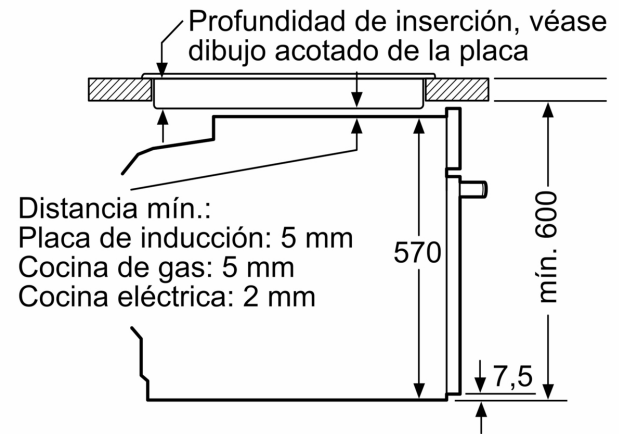

Tipo de construcción: ..... Integrable  
 Sistema de limpieza: ..... Pirolítico+Hidrolítico  
 Dimensiones de instalación necesarias (H x W x D): ..... 585-595 x 560-568 x 550 mm  
 Dimensiones de instalación necesarias (H x W x D): ..... 595x594x548 mm  
 Medidas del producto embalado: ..... 675 x 660 x 690 mm  
 Material del panel de mandos: ..... Cristal  
 Material de la puerta: ..... vidrio  
 Peso neto: ..... 36.9 kg  
 Volúmen útil (de la cavidad): ..... 71 l  
 Regulacion de temperatura: ..... Electrónica  
 Número de luces interiores: ..... 1  
 Longitud del cable de alimentación eléctrica: ..... 120.0 cm  
 Código EAN: ..... 4242006315429  
 Número de cavidades - (2010/30/CE): ..... 1  
 Clase de eficiencia energética (2010/30/EC): ..... A+  
 Consumo de energía por ciclo convencional (2010/30/EC): ... 0.94 kWh/cycle  
 Energy consumption per cycle forced air convection (2010/30/EC): ..... 0.69 kWh/cycle  
 Índice de eficiencia energética (2010/30/CE): ..... 81.2 %  
 Potencia de conexión: ..... 3600 W  
 Intensidad corriente eléctrica: ..... 16 A  
 Tensión: ..... 220-240 V  
 Frecuencia: ..... 50; 60 Hz  
 Tipo de enchufe: ..... Schuko con conexión a tierra  
 Accesorios incluidos: ..... 1 x Parrilla profesional, 1 x Bandeja universal

### Medidas

- Dimensiones del aparato (alto x ancho x fondo): 595 mm x 594 mm x 548 mm
- Dimensiones de encastre (alto x ancho x fondo): 585 mm-595 mm x 560 mm-568 mm x 550 mm
- Consultar y respetar las dimensiones de encastre facilitadas en el manual de instalación
- Diseño Serie Cristal
- Diseño Serie Acero
- Puerta abatible

**Horno con vapor pirolítico, 60 x 60 cm,  
Cristal negro  
3HA5749N3**

Dimensiones en mm

Dimensiones en mm

Dimensiones en mm

**A:** 19,5 mm

**B:** Espacio para la conexión del aparato  
320 x 115 mm

Montaje con una placa.

Dimensiones en mm