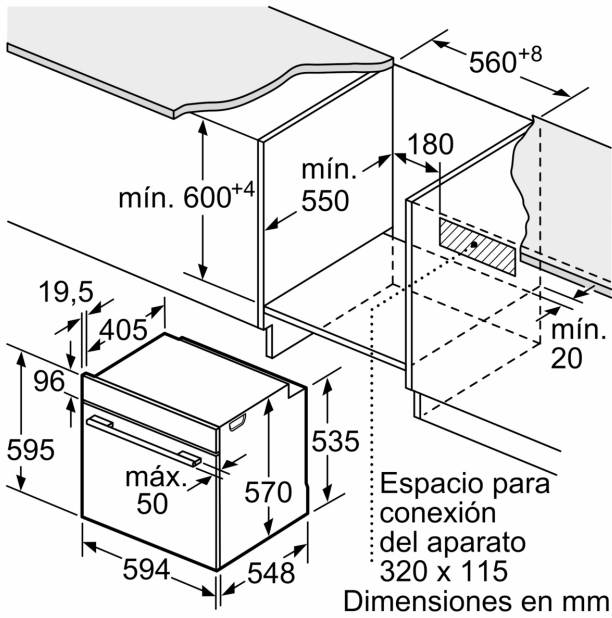

### Información técnica

- Longitud del cable de conexión: 120 cm
- Tensión nominal: 220 - 240 V
- Potencia total a red eléctrica: 3.6 kw

### Medidas

- Dimensiones del aparato (alto x ancho x fondo): 595 mm x 594 mm x 548 mm
- Dimensiones de encastre (alto x ancho x fondo): 585 mm-595 mm x 560 mm-568 mm x 550 mm
- Consultar y respetar las dimensiones de encastre facilitadas en el manual de instalación
- Diseño Serie Cristal
- Diseño Serie Acero
- Puerta abatible

**Horno con vapor pirolítico, 60 x 60 cm,  
Cristal negro  
3HA5749N3**

Dimensiones en mm

Dimensiones en mm

Dimensiones en mm

**A:** 19,5 mm

**B:** Espacio para la conexión del aparato  
320 x 115 mm

Montaje con una placa.

Dimensiones en mm