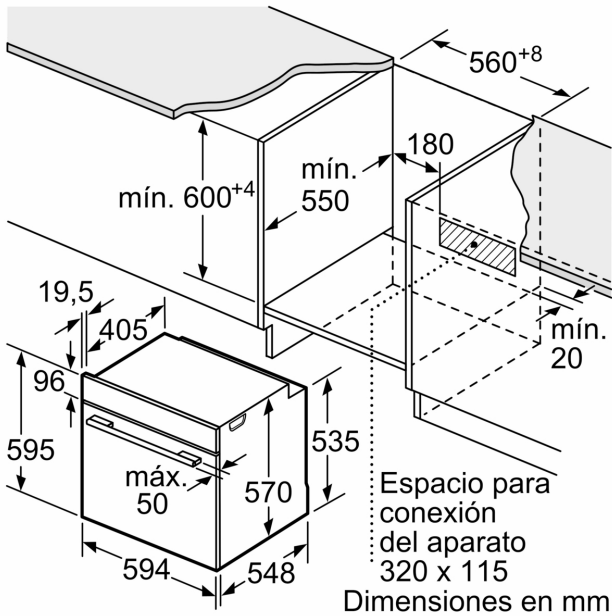

Datos técnicos

Tipo de construcción:	Integrable
Sistema de limpieza:	Pirolítico+Hidrolítico
Dimensiones de instalación necesarias (H x W x D):	585-595 x 560-568 x 550 mm
Dimensiones de instalación necesarias (H x W x D):	595x594x548 mm
Medidas del producto embalado:	675 x 660 x 690 mm
Material del panel de mandos:	Cristal
Material de la puerta:	vidrio
Peso neto:	38.3 kg
Volúmen útil (de la cavidad):	71 l
Método de cocción:	Grill total, Aire caliente suave, Aire caliente, Hornear, Horno de leña, Solera, Turbo grill
Regulación de temperatura:	Electrónica
Longitud del cable de alimentación eléctrica:	120.0 cm
Código EAN:	4242006299903
Número de cavidades - (2010/30/CE):	1
Clase de eficiencia energética (2010/30/EC) ¹ :	A
Consumo de energía por ciclo convencional (2010/30/EC):	0.99 kWh/cycle
Energy consumption per cycle forced air convection (2010/30/EC):	0.81 kWh/cycle
Índice de eficiencia energética (2010/30/CE):	95.3 %
Potencia de conexión:	3600 W
Intensidad corriente eléctrica:	16 A
Tensión:	220-240 V
Frecuencia:	50; 60 Hz
Tipo de enchufe:	Schuko con conexión a tierra
Accesorios incluidos:	1 x Parrilla profesional, 1 x Bandeja universal, 1 x esponja

**Horno con vapor pirolítico, 60 x 60 cm,
Cristal negro
3HA5748N2**

Dimensiones en mm

A: 19,5 mm
B: Espacio para la conexión del aparato
320 x 115 mm

Montaje con una placa.