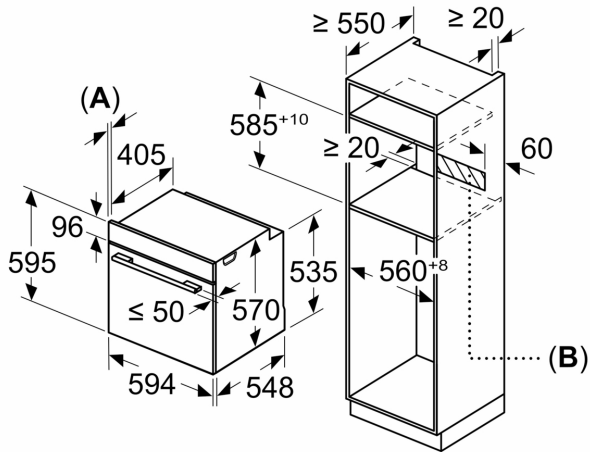

Datos técnicos

Tipo de construcción:	Integrable
Sistema de limpieza:	Pirolítico+Hidrolítico
Dimensiones de instalación necesarias (H x W x D):	585-595 x 560-568 x 550 mm
Dimensiones de instalación necesarias (H x W x D):	595x594x548 mm
Medidas del producto embalado:	675 x 660 x 690 mm
Material del panel de mandos:	Cristal
Material de la puerta:	vidrio
Peso neto:	38.3 kg
Volúmen útil (de la cavidad):	71 l
Método de cocción:	Grill total, Aire caliente suave, Aire caliente, Hornear, Horno de leña, Solera, Turbo grill
Regulación de temperatura:	Electrónica
Longitud del cable de alimentación eléctrica:	120.0 cm
Código EAN:	4242006299903
Número de cavidades - (2010/30/CE):	1
Clase de eficiencia energética (2010/30/EC) ¹ :	A
Consumo de energía por ciclo convencional (2010/30/EC):	0.99 kWh/cycle
Energy consumption per cycle forced air convection (2010/30/EC):	0.81 kWh/cycle
Índice de eficiencia energética (2010/30/CE):	95.3 %
Potencia de conexión:	3600 W
Intensidad corriente eléctrica:	16 A
Tensión:	220-240 V
Frecuencia:	50; 60 Hz
Tipo de enchufe:	Schuko con conexión a tierra
Accesorios incluidos:	1 x Parrilla profesional, 1 x Bandeja universal, 1 x esponja

**Horno con vapor pirolítico, 60 x 60 cm,
Cristal negro
3HA5748N2**

Dimensiones en mm

A: 19,5 mm
B: Espacio para la conexión del aparato
320 x 115 mm

Montaje con una placa.