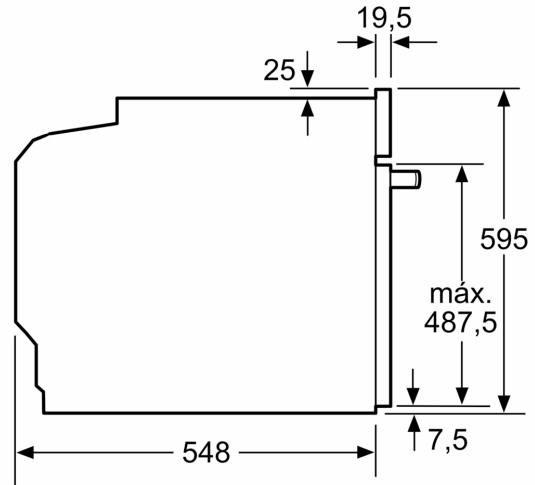

Datos técnicos

Tipo de construcción:	Integrable
Sistema de limpieza:	Pirolítico+Hidrolítico
Dimensiones de instalación necesarias (H x W x D):	585-595 x 560-568 x 550 mm
Dimensiones de instalación necesarias (H x W x D):	595x594x548 mm
Medidas del producto embalado:	675 x 660 x 690 mm
Material del panel de mandos:	Cristal
Material de la puerta:	vidrio
Peso neto:	38.3 kg
Volúmen útil (de la cavidad):	71 l
Método de cocción:	Grill total, Aire caliente suave, Aire caliente, Hornear, Horno de leña, Solera, Turbo grill
Regulación de temperatura:	Electrónica
Longitud del cable de alimentación eléctrica:	120.0 cm
Código EAN:	4242006299903
Número de cavidades - (2010/30/CE):	1
Clase de eficiencia energética (2010/30/EC) ¹ :	A
Consumo de energía por ciclo convencional (2010/30/EC):	0.99 kWh/cycle
Energy consumption per cycle forced air convection (2010/30/EC):	0.81 kWh/cycle
Índice de eficiencia energética (2010/30/CE):	95.3 %
Potencia de conexión:	3600 W
Intensidad corriente eléctrica:	16 A
Tensión:	220-240 V
Frecuencia:	50; 60 Hz
Tipo de enchufe:	Schuko con conexión a tierra
Accesorios incluidos:	1 x Parrilla profesional, 1 x Bandeja universal, 1 x esponja

**Horno con vapor pirolítico, 60 x 60 cm,
Cristal negro
3HA5748N2**

Dimensiones en mm

A: 19,5 mm
B: Espacio para la conexión del aparato
320 x 115 mm

Montaje con una placa.