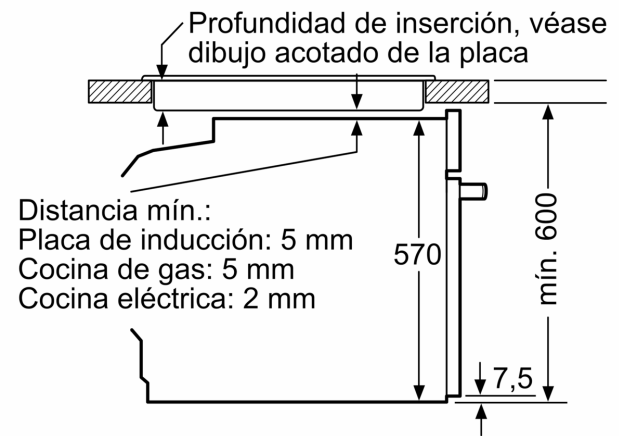

Datos técnicos

Tipo de construcción: Integrable
 Sistema de limpieza: Hidrolítico
 Dimensiones de instalación necesarias (H x W x D): 585-595 x 560-568 x 550 mm
 Dimensiones de instalación necesarias (H x W x D): 595 x 594 x 548 mm
 Medidas del producto embalado: 675 x 660 x 690 mm
 Material del panel de mandos: Cristal
 Material de la puerta: vidrio
 Peso neto: 34.6 kg
 Volumen útil (de la cavidad): 71 l
 Método de cocción: Regeneración, Descongelar, Grill total, Aire caliente suave, Aire caliente, Calor intensivo, Grill pequeño, Hornear, Horno de leña, Cocción suave, Solera, Turbo grill, Precalentar, Mantener caliente
 Regulación de temperatura: Electrónica
 Número de luces interiores: 1
 Longitud del cable de alimentación eléctrica: 120.0 cm
 Código EAN: 4242006309961
 Número de cavidades - (2010/30/CE): 1
 Clase de eficiencia energética (2010/30/EC): A
 Consumo de energía por ciclo convencional (2010/30/EC): ... 0.97 kWh/cycle
 Energy consumption per cycle forced air convection (2010/30/EC): 0.81 kWh/cycle
 Índice de eficiencia energética (2010/30/CE): 95.3 %
 Potencia de conexión: 3600 W
 Intensidad corriente eléctrica: 16 A
 Tensión: 220-240 V
 Frecuencia: 50; 60 Hz
 Tipo de enchufe: Schuko con conexión a tierra
 Accesorios incluidos: 1 x Parrilla profesional, 1 x Bandeja universal, 1 x esponja

Dimensiones en mm

Dimensiones en mm

Dimensiones en mm

A: 19,5 mm

B: Espacio para la conexión del aparato
320 x 115 mm

Montaje con una placa.

Dimensiones en mm