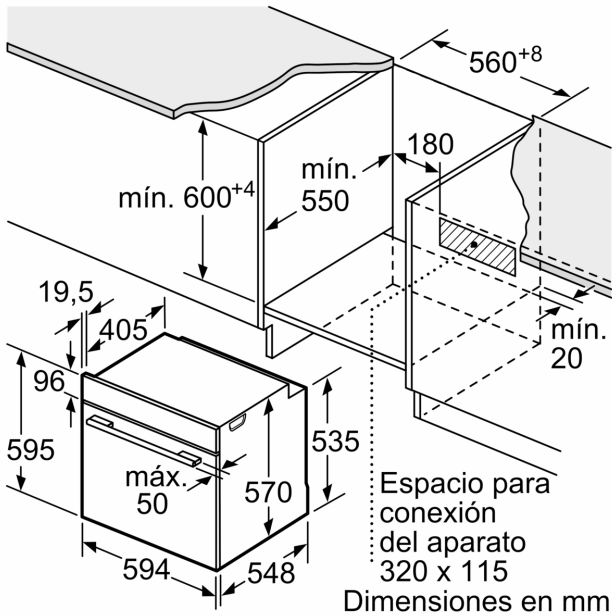

Datos técnicos

Tipo de construcción: Integrable
 Sistema de limpieza: Hidrolítico
 Dimensiones de instalación necesarias (H x W x D): 585-595 x 560-568 x 550 mm
 Dimensiones de instalación necesarias (H x W x D): 595 x 594 x 548 mm
 Medidas del producto embalado: 675 x 660 x 690 mm
 Material del panel de mandos: Cristal
 Material de la puerta: vidrio
 Peso neto: 34.6 kg
 Volumen útil (de la cavidad): 71 l
 Método de cocción: Regeneración, Descongelar, Grill total, Aire caliente suave, Aire caliente, Calor intensivo, Grill pequeño, Hornear, Horno de leña, Cocción suave, Solera, Turbo grill, Precalentar, Mantener caliente
 Regulación de temperatura: Electrónica
 Número de luces interiores: 1
 Longitud del cable de alimentación eléctrica: 120.0 cm
 Código EAN: 4242006309961
 Número de cavidades - (2010/30/CE): 1
 Clase de eficiencia energética (2010/30/EC): A
 Consumo de energía por ciclo convencional (2010/30/EC): ... 0.97 kWh/cycle
 Energy consumption per cycle forced air convection (2010/30/EC): 0.81 kWh/cycle
 Índice de eficiencia energética (2010/30/CE): 95.3 %
 Potencia de conexión: 3600 W
 Intensidad corriente eléctrica: 16 A
 Tensión: 220-240 V
 Frecuencia: 50; 60 Hz
 Tipo de enchufe: Schuko con conexión a tierra
 Accesorios incluidos: 1 x Parrilla profesional, 1 x Bandeja universal, 1 x esponja

Dimensiones en mm

Dimensiones en mm

Dimensiones en mm

A: 19,5 mm

B: Espacio para la conexión del aparato
320 x 115 mm

Montaje con una placa.

Dimensiones en mm