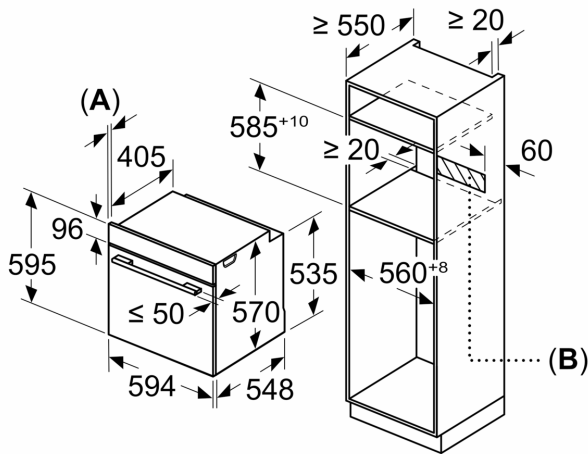

Datos técnicos

Tipo de construcción: Integrable
 Sistema de limpieza: Hidrolítico
 Dimensiones de instalación necesarias (H x W x D): 585-595 x 560-568 x 550 mm
 Dimensiones de instalación necesarias (H x W x D): 595 x 594 x 548 mm
 Medidas del producto embalado: 675 x 660 x 690 mm
 Material del panel de mandos: Cristal
 Material de la puerta: vidrio
 Peso neto: 34.6 kg
 Volumen útil (de la cavidad): 71 l
 Método de cocción: Regeneración, Descongelar, Grill total, Aire caliente suave, Aire caliente, Calor intensivo, Grill pequeño, Hornear, Horno de leña, Cocción suave, Solera, Turbo grill, Precalentar, Mantener caliente
 Regulación de temperatura: Electrónica
 Número de luces interiores: 1
 Longitud del cable de alimentación eléctrica: 120.0 cm
 Código EAN: 4242006309961
 Número de cavidades - (2010/30/CE): 1
 Clase de eficiencia energética (2010/30/EC): A
 Consumo de energía por ciclo convencional (2010/30/EC): ... 0.97 kWh/cycle
 Energy consumption per cycle forced air convection (2010/30/EC): 0.81 kWh/cycle
 Índice de eficiencia energética (2010/30/CE): 95.3 %
 Potencia de conexión: 3600 W
 Intensidad corriente eléctrica: 16 A
 Tensión: 220-240 V
 Frecuencia: 50; 60 Hz
 Tipo de enchufe: Schuko con conexión a tierra
 Accesorios incluidos: 1 x Parrilla profesional, 1 x Bandeja universal, 1 x esponja

Dimensiones en mm

Dimensiones en mm

Dimensiones en mm

A: 19,5 mm

B: Espacio para la conexión del aparato
320 x 115 mm

Montaje con una placa.

Dimensiones en mm