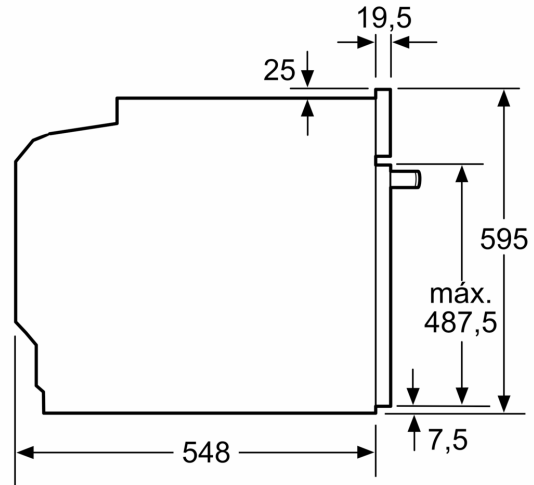

Datos técnicos

Tipo de construcción: Integrable
 Sistema de limpieza: Hidrolítico
 Dimensiones de instalación necesarias (H x W x D): 585-595 x 560-568 x 550 mm
 Dimensiones de instalación necesarias (H x W x D): 595 x 594 x 548 mm
 Medidas del producto embalado: 675 x 660 x 690 mm
 Material del panel de mandos: Cristal
 Material de la puerta: vidrio
 Peso neto: 34.6 kg
 Volumen útil (de la cavidad): 71 l
 Método de cocción: Regeneración, Descongelar, Grill total, Aire caliente suave, Aire caliente, Calor intensivo, Grill pequeño, Hornear, Horno de leña, Cocción suave, Solera, Turbo grill, Precalentar, Mantener caliente
 Regulación de temperatura: Electrónica
 Número de luces interiores: 1
 Longitud del cable de alimentación eléctrica: 120.0 cm
 Código EAN: 4242006309961
 Número de cavidades - (2010/30/CE): 1
 Clase de eficiencia energética (2010/30/EC): A
 Consumo de energía por ciclo convencional (2010/30/EC): ... 0.97 kWh/cycle
 Energy consumption per cycle forced air convection (2010/30/EC): 0.81 kWh/cycle
 Índice de eficiencia energética (2010/30/CE): 95.3 %
 Potencia de conexión: 3600 W
 Intensidad corriente eléctrica: 16 A
 Tensión: 220-240 V
 Frecuencia: 50; 60 Hz
 Tipo de enchufe: Schuko con conexión a tierra
 Accesorios incluidos: 1 x Parrilla profesional, 1 x Bandeja universal, 1 x esponja

Dimensiones en mm

Dimensiones en mm

Dimensiones en mm

A: 19,5 mm

B: Espacio para la conexión del aparato
320 x 115 mm

Montaje con una placa.

Dimensiones en mm