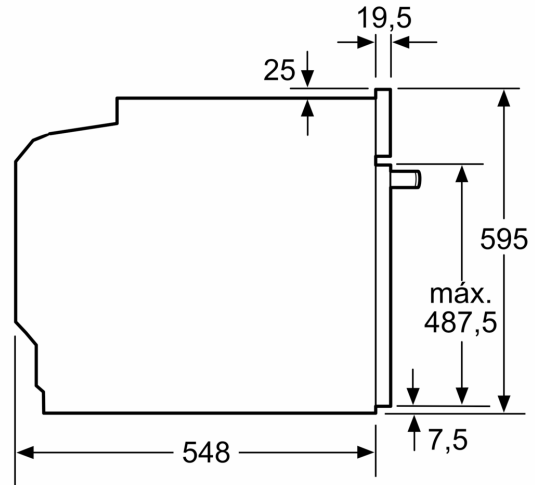

**Datos técnicos**

Tipo de construcción: ..... Integrable  
 Sistema de limpieza: ..... Hidrolítico  
 Dimensiones de instalación necesarias (H x W x D): ..... 585-595 x 560-568 x 550 mm  
 Dimensiones de instalación necesarias (H x W x D): ..... 595 x 594 x 548 mm  
 Medidas del producto embalado: ..... 675 x 660 x 690 mm  
 Material del panel de mandos: ..... Cristal  
 Material de la puerta: ..... vidrio  
 Peso neto: ..... 34.6 kg  
 Volúmen útil (de la cavidad): ..... 71 l  
 Método de cocción: ..... Regeneración, Descongelar, Grill total, Aire caliente suave, Aire caliente, Calor intensivo, Grill pequeño, Hornear, Horno de leña, Cocción suave, Solera, Turbo grill, Precalentar, Mantener caliente  
 Regulación de temperatura: ..... Electrónica  
 Número de luces interiores: ..... 1  
 Longitud del cable de alimentación eléctrica: ..... 120.0 cm  
 Código EAN: ..... 4242006301392  
 Número de cavidades - (2010/30/CE): ..... 1  
 Clase de eficiencia energética (2010/30/EC): ..... A  
 Consumo de energía por ciclo convencional (2010/30/EC): ... 0.97 kWh/cycle  
 Energy consumption per cycle forced air convection (2010/30/EC): ..... 0.81 kWh/cycle  
 Índice de eficiencia energética (2010/30/CE): ..... 95.3 %  
 Potencia de conexión: ..... 3600 W  
 Intensidad corriente eléctrica: ..... 16 A  
 Tensión: ..... 220-240 V  
 Frecuencia: ..... 50; 60 Hz  
 Tipo de enchufe: ..... Schuko con conexión a tierra  
 Accesorios incluidos: ..... 1 x Parrilla profesional, 1 x Bandeja universal, 1 x esponja

**Horno con vapor, 60 x 60 cm, Cristal blanco**  
**3HA5178B6**

Dimensiones en mm

**A:** 19,5 mm  
**B:** Espacio para la conexión del aparato  
320 x 115 mm

Montaje con una placa.