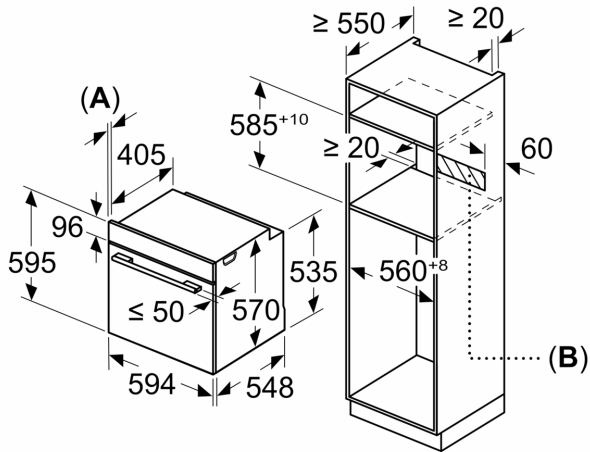

**Datos técnicos**

Tipo de construcción: ..... Integrable  
 Sistema de limpieza: ..... Hidrolítico  
 Dimensiones de instalación necesarias (H x W x D): ..... 585-595 x 560-568 x 550 mm  
 Dimensiones de instalación necesarias (H x W x D): ..... 595 x 594 x 548 mm  
 Medidas del producto embalado: ..... 675 x 660 x 690 mm  
 Material del panel de mandos: ..... Cristal  
 Material de la puerta: ..... vidrio  
 Peso neto: ..... 34.6 kg  
 Volúmen útil (de la cavidad): ..... 71 l  
 Método de cocción: ..... Regeneración, Descongelar, Grill total, Aire caliente suave, Aire caliente, Calor intensivo, Grill pequeño, Hornear, Horno de leña, Cocción suave, Solera, Turbo grill, Precalentar, Mantener caliente  
 Regulación de temperatura: ..... Electrónica  
 Número de luces interiores: ..... 1  
 Longitud del cable de alimentación eléctrica: ..... 120.0 cm  
 Código EAN: ..... 4242006301392  
 Número de cavidades - (2010/30/CE): ..... 1  
 Clase de eficiencia energética (2010/30/EC): ..... A  
 Consumo de energía por ciclo convencional (2010/30/EC): ... 0.97 kWh/cycle  
 Energy consumption per cycle forced air convection (2010/30/EC): ..... 0.81 kWh/cycle  
 Índice de eficiencia energética (2010/30/CE): ..... 95.3 %  
 Potencia de conexión: ..... 3600 W  
 Intensidad corriente eléctrica: ..... 16 A  
 Tensión: ..... 220-240 V  
 Frecuencia: ..... 50; 60 Hz  
 Tipo de enchufe: ..... Schuko con conexión a tierra  
 Accesorios incluidos: ..... 1 x Parrilla profesional, 1 x Bandeja universal, 1 x esponja

**Horno con vapor, 60 x 60 cm, Cristal blanco**  
**3HA5178B6**

Dimensiones en mm

**A:** 19,5 mm  
**B:** Espacio para la conexión del aparato  
320 x 115 mm

Montaje con una placa.