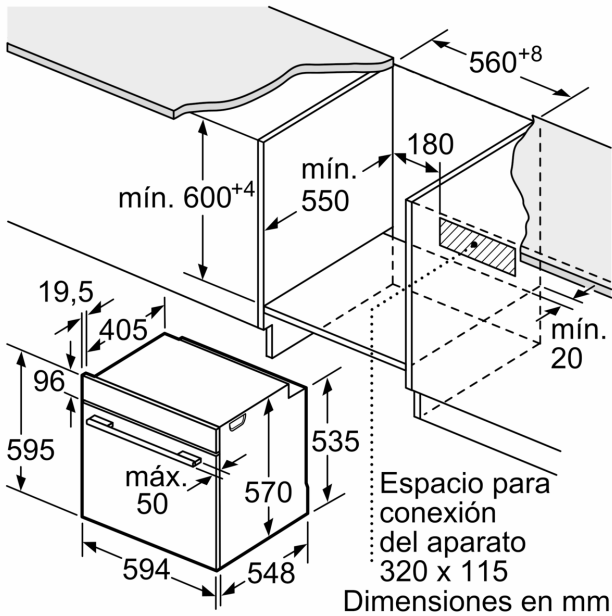

**Datos técnicos**

Tipo de construcción: ..... Integrable  
 Sistema de limpieza: ..... Hidrolítico  
 Dimensiones de instalación necesarias (H x W x D): ..... 585-595 x 560-568 x 550 mm  
 Dimensiones de instalación necesarias (H x W x D): ..... 595 x 594 x 548 mm  
 Medidas del producto embalado: ..... 675 x 660 x 690 mm  
 Material del panel de mandos: ..... Cristal  
 Material de la puerta: ..... vidrio  
 Peso neto: ..... 34.6 kg  
 Volúmen útil (de la cavidad): ..... 71 l  
 Método de cocción: ..... Regeneración, Descongelar, Grill total, Aire caliente suave, Aire caliente, Calor intensivo, Grill pequeño, Hornear, Horno de leña, Cocción suave, Solera, Turbo grill, Precalentar, Mantener caliente  
 Regulación de temperatura: ..... Electrónica  
 Número de luces interiores: ..... 1  
 Longitud del cable de alimentación eléctrica: ..... 120.0 cm  
 Código EAN: ..... 4242006301392  
 Número de cavidades - (2010/30/CE): ..... 1  
 Clase de eficiencia energética (2010/30/EC): ..... A  
 Consumo de energía por ciclo convencional (2010/30/EC): ... 0.97 kWh/cycle  
 Energy consumption per cycle forced air convection (2010/30/EC): ..... 0.81 kWh/cycle  
 Índice de eficiencia energética (2010/30/CE): ..... 95.3 %  
 Potencia de conexión: ..... 3600 W  
 Intensidad corriente eléctrica: ..... 16 A  
 Tensión: ..... 220-240 V  
 Frecuencia: ..... 50; 60 Hz  
 Tipo de enchufe: ..... Schuko con conexión a tierra  
 Accesorios incluidos: ..... 1 x Parrilla profesional, 1 x Bandeja universal, 1 x esponja

**Horno con vapor, 60 x 60 cm, Cristal blanco**  
**3HA5178B6**

Dimensiones en mm

**A:** 19,5 mm  
**B:** Espacio para la conexión del aparato  
320 x 115 mm

Montaje con una placa.