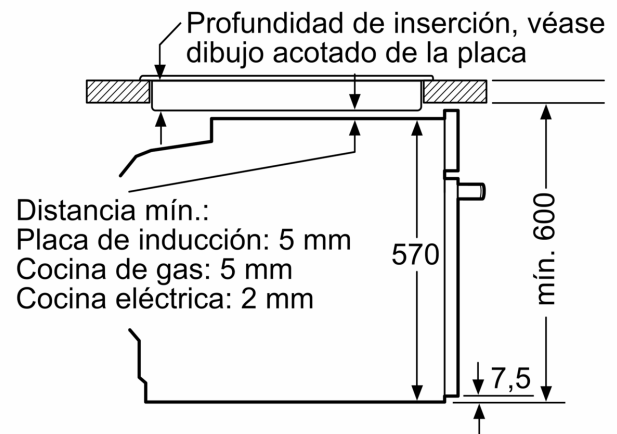

Datos técnicos

Tipo de construcción: Integrable
 Sistema de limpieza: Hidrolítico
 Dimensiones de instalación necesarias (H x W x D): 585-595 x 560-568 x 550 mm
 Dimensiones de instalación necesarias (H x W x D): 595 x 594 x 548 mm
 Medidas del producto embalado: 675 x 660 x 690 mm
 Material del panel de mandos: Cristal
 Material de la puerta: vidrio
 Peso neto: 34.6 kg
 Volumen útil (de la cavidad): 71 l
 Método de cocción: Regeneración, Descongelar, Grill total, Aire caliente suave, Aire caliente, Calor intensivo, Grill pequeño, Hornear, Horno de leña, Cocción suave, Solera, Turbo grill, Precalentar, Mantener caliente
 Regulación de temperatura: Electrónica
 Número de luces interiores: 1
 Longitud del cable de alimentación eléctrica: 120.0 cm
 Código EAN: 4242006301385
 Número de cavidades - (2010/30/CE): 1
 Clase de eficiencia energética (2010/30/EC): A
 Consumo de energía por ciclo convencional (2010/30/EC): ... 0.97 kWh/cycle
 Energy consumption per cycle forced air convection (2010/30/EC): 0.81 kWh/cycle
 Índice de eficiencia energética (2010/30/CE): 95.3 %
 Potencia de conexión: 3600 W
 Intensidad corriente eléctrica: 16 A
 Tensión: 220-240 V
 Frecuencia: 50; 60 Hz
 Tipo de enchufe: Schuko con conexión a tierra
 Accesorios incluidos: 1 x Parrilla profesional, 1 x Bandeja universal, 1 x esponja

Dimensiones en mm

Dimensiones en mm

Dimensiones en mm

A: 19,5 mm

B: Espacio para la conexión del aparato 320 x 115 mm

Montaje con una placa.

Dimensiones en mm