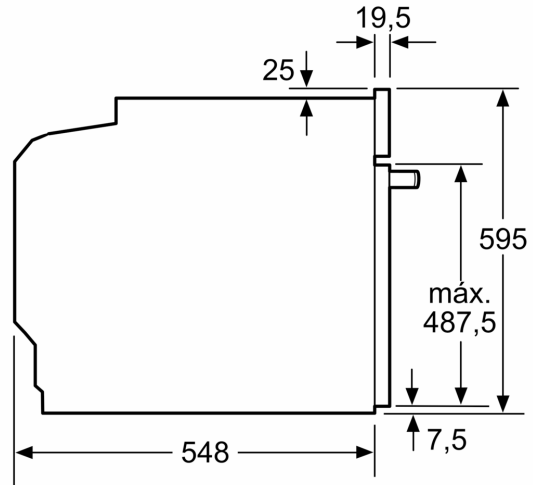

Datos técnicos

Tipo de construcción: Integrable
 Sistema de limpieza: Hidrolítico
 Dimensiones de instalación necesarias (H x W x D): 585-595 x 560-568 x 550 mm
 Dimensiones de instalación necesarias (H x W x D): 595 x 594 x 548 mm
 Medidas del producto embalado: 675 x 660 x 690 mm
 Material del panel de mandos: Cristal
 Material de la puerta: vidrio
 Peso neto: 34.6 kg
 Volumen útil (de la cavidad): 71 l
 Método de cocción: Regeneración, Descongelar, Grill total, Aire caliente suave, Aire caliente, Calor intensivo, Grill pequeño, Hornear, Horno de leña, Cocción suave, Solera, Turbo grill, Precalentar, Mantener caliente
 Regulación de temperatura: Electrónica
 Número de luces interiores: 1
 Longitud del cable de alimentación eléctrica: 120.0 cm
 Código EAN: 4242006301385
 Número de cavidades - (2010/30/CE): 1
 Clase de eficiencia energética (2010/30/EC): A
 Consumo de energía por ciclo convencional (2010/30/EC): ... 0.97 kWh/cycle
 Energy consumption per cycle forced air convection (2010/30/EC): 0.81 kWh/cycle
 Índice de eficiencia energética (2010/30/CE): 95.3 %
 Potencia de conexión: 3600 W
 Intensidad corriente eléctrica: 16 A
 Tensión: 220-240 V
 Frecuencia: 50; 60 Hz
 Tipo de enchufe: Schuko con conexión a tierra
 Accesorios incluidos: 1 x Parrilla profesional, 1 x Bandeja universal, 1 x esponja

Dimensiones en mm

Dimensiones en mm

Dimensiones en mm

A: 19,5 mm

B: Espacio para la conexión del aparato 320 x 115 mm

Montaje con una placa.

Dimensiones en mm