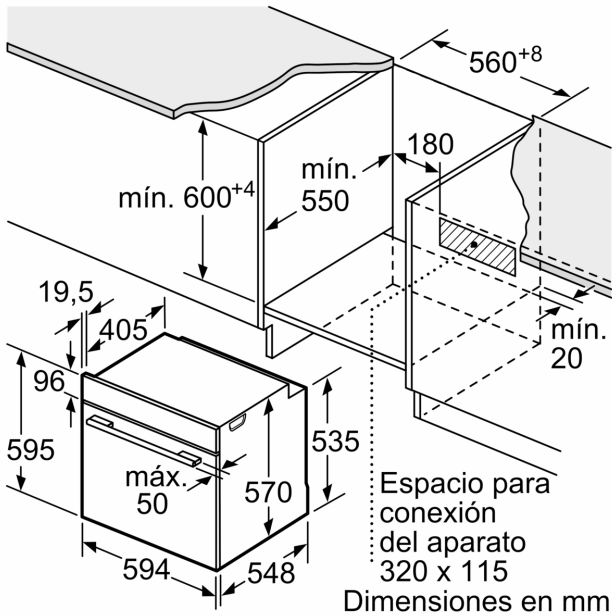

Datos técnicos

Tipo de construcción: Integrable
 Sistema de limpieza: Hidrolítico
 Dimensiones de instalación necesarias (H x W x D): 585-595 x 560-568 x 550 mm
 Dimensiones de instalación necesarias (H x W x D): 595 x 594 x 548 mm
 Medidas del producto embalado: 675 x 660 x 690 mm
 Material del panel de mandos: Cristal
 Material de la puerta: vidrio
 Peso neto: 34.6 kg
 Volumen útil (de la cavidad): 71 l
 Método de cocción: Regeneración, Descongelar, Grill total, Aire caliente suave, Aire caliente, Calor intensivo, Grill pequeño, Hornear, Horno de leña, Cocción suave, Solera, Turbo grill, Precalentar, Mantener caliente
 Regulación de temperatura: Electrónica
 Número de luces interiores: 1
 Longitud del cable de alimentación eléctrica: 120.0 cm
 Código EAN: 4242006301385
 Número de cavidades - (2010/30/CE): 1
 Clase de eficiencia energética (2010/30/EC): A
 Consumo de energía por ciclo convencional (2010/30/EC): ... 0.97 kWh/cycle
 Energy consumption per cycle forced air convection (2010/30/EC): 0.81 kWh/cycle
 Índice de eficiencia energética (2010/30/CE): 95.3 %
 Potencia de conexión: 3600 W
 Intensidad corriente eléctrica: 16 A
 Tensión: 220-240 V
 Frecuencia: 50; 60 Hz
 Tipo de enchufe: Schuko con conexión a tierra
 Accesorios incluidos: 1 x Parrilla profesional, 1 x Bandeja universal, 1 x esponja

Dimensiones en mm

Dimensiones en mm

Dimensiones en mm

A: 19,5 mm

B: Espacio para la conexión del aparato 320 x 115 mm

Montaje con una placa.

Dimensiones en mm