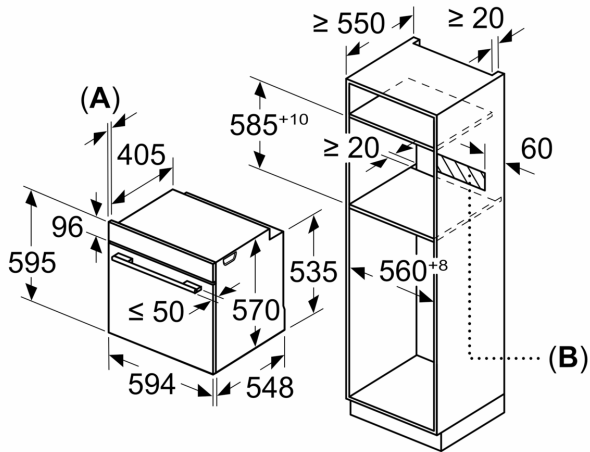

Datos técnicos

Tipo de construcción: Integrable
 Sistema de limpieza: Hidrolítico
 Dimensiones de instalación necesarias (H x W x D): 585-595 x 560-568 x 550 mm
 Dimensiones de instalación necesarias (H x W x D): 595 x 594 x 548 mm
 Medidas del producto embalado: 675 x 660 x 690 mm
 Material del panel de mandos: Cristal
 Material de la puerta: vidrio
 Peso neto: 34.6 kg
 Volumen útil (de la cavidad): 71 l
 Método de cocción: Regeneración, Descongelar, Grill total, Aire caliente suave, Aire caliente, Calor intensivo, Grill pequeño, Hornear, Horno de leña, Cocción suave, Solera, Turbo grill, Precalentar, Mantener caliente
 Regulación de temperatura: Electrónica
 Número de luces interiores: 1
 Longitud del cable de alimentación eléctrica: 120.0 cm
 Código EAN: 4242006301385
 Número de cavidades - (2010/30/CE): 1
 Clase de eficiencia energética (2010/30/EC): A
 Consumo de energía por ciclo convencional (2010/30/EC): ... 0.97 kWh/cycle
 Energy consumption per cycle forced air convection (2010/30/EC): 0.81 kWh/cycle
 Índice de eficiencia energética (2010/30/CE): 95.3 %
 Potencia de conexión: 3600 W
 Intensidad corriente eléctrica: 16 A
 Tensión: 220-240 V
 Frecuencia: 50; 60 Hz
 Tipo de enchufe: Schuko con conexión a tierra
 Accesorios incluidos: 1 x Parrilla profesional, 1 x Bandeja universal, 1 x esponja

Dimensiones en mm

Dimensiones en mm

Dimensiones en mm

A: 19,5 mm

B: Espacio para la conexión del aparato 320 x 115 mm

Montaje con una placa.

Dimensiones en mm