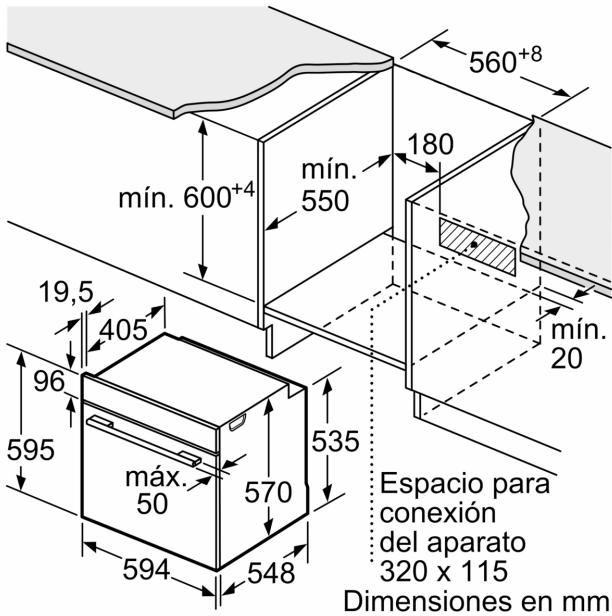

Tipo de construcción: ..... Integrable  
 Sistema de limpieza: ..... Hidrolítico  
 Dimensiones de instalación necesarias (H x W x D): ..... 585-595 x 560-568 x 550 mm  
 Dimensiones de instalación necesarias (H x W x D): ..... 595x594x548 mm  
 Medidas del producto embalado: ..... 675 x 660 x 690 mm  
 Material del panel de mandos: ..... Cristal  
 Material de la puerta: ..... vidrio  
 Peso neto: ..... 35.7 kg  
 Volúmen útil (de la cavidad): ..... 71 l  
 Método de cocción: ..... Fritura por aire, Grill total, Aire caliente suave, Aire caliente, Hornear, Horno de leña, Turbo grill  
 Regulación de temperatura: ..... Electrónica  
 Número de luces interiores: ..... 1  
 Longitud del cable de alimentación eléctrica: ..... 120.0 cm  
 Código EAN: ..... 4242006315405  
 Número de cavidades - (2010/30/CE): ..... 1  
 Clase de eficiencia energética (2010/30/EC): ..... A+  
 Consumo de energía por ciclo convencional (2010/30/EC): ... 0.94 kWh/cycle  
 Energy consumption per cycle forced air convection (2010/30/EC): ..... 0.69 kWh/cycle  
 Índice de eficiencia energética (2010/30/CE): ..... 81.2 %  
 Potencia de conexión: ..... 3600 W  
 Intensidad corriente eléctrica: ..... 16 A  
 Tensión: ..... 220-240 V  
 Frecuencia: ..... 50; 60 Hz  
 Tipo de enchufe: ..... Schuko con conexión a tierra  
 Accesorios incluidos: ..... 1 x Parrilla profesional, 1 x Bandeja universal, 1 x Bandeja de cocción Air Fry

**Horno con vapor, 60 x 60 cm, Cristal negro**  
**3HA5129N3**

Dimensiones en mm

Dimensiones en mm

Dimensiones en mm

**A:** 19,5 mm

**B:** Espacio para la conexión del aparato 320 x 115 mm

Montaje con una placa.

Distancia mín.:  
Placa de inducción: 5 mm  
Cocina de gas: 5 mm  
Cocina eléctrica: 2 mm

Dimensiones en mm