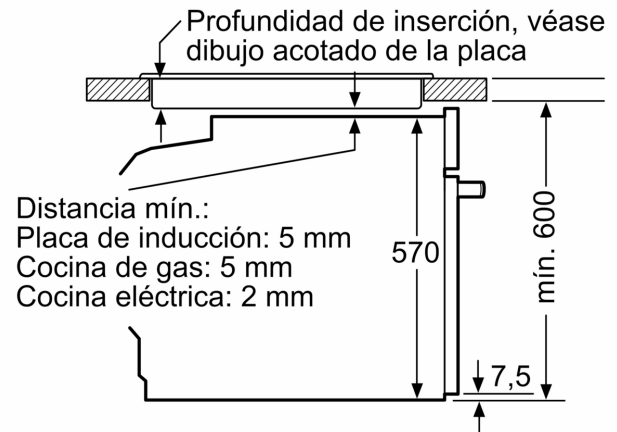

Tipo de construcción: ..... Integrable  
 Sistema de limpieza: ..... Hidrolítico  
 Dimensiones de instalación necesarias (H x W x D): ..... 585-595 x 560-568 x 550 mm  
 Dimensiones de instalación necesarias (H x W x D): ..... 595x594x548 mm  
 Medidas del producto embalado: ..... 675 x 660 x 690 mm  
 Material del panel de mandos: ..... Cristal  
 Material de la puerta: ..... vidrio  
 Peso neto: ..... 35.7 kg  
 Volúmen útil (de la cavidad): ..... 71 l  
 Método de cocción: ..... Fritura por aire, Grill total, Aire caliente suave, Aire caliente, Hornear, Horno de leña, Turbo grill  
 Regulación de temperatura: ..... Electrónica  
 Número de luces interiores: ..... 1  
 Longitud del cable de alimentación eléctrica: ..... 120.0 cm  
 Código EAN: ..... 4242006315405  
 Número de cavidades - (2010/30/CE): ..... 1  
 Clase de eficiencia energética (2010/30/EC): ..... A+  
 Consumo de energía por ciclo convencional (2010/30/EC): ... 0.94 kWh/cycle  
 Energy consumption per cycle forced air convection (2010/30/EC): ..... 0.69 kWh/cycle  
 Índice de eficiencia energética (2010/30/CE): ..... 81.2 %  
 Potencia de conexión: ..... 3600 W  
 Intensidad corriente eléctrica: ..... 16 A  
 Tensión: ..... 220-240 V  
 Frecuencia: ..... 50; 60 Hz  
 Tipo de enchufe: ..... Schuko con conexión a tierra  
 Accesorios incluidos: ..... 1 x Parrilla profesional, 1 x Bandeja universal, 1 x Bandeja de cocción Air Fry

**Horno con vapor, 60 x 60 cm, Cristal negro**  
**3HA5129N3**

Dimensiones en mm

Dimensiones en mm

Dimensiones en mm

**A:** 19,5 mm

**B:** Espacio para la conexión del aparato 320 x 115 mm

Montaje con una placa.

Distancia mín.:  
Placa de inducción: 5 mm  
Cocina de gas: 5 mm  
Cocina eléctrica: 2 mm

Dimensiones en mm