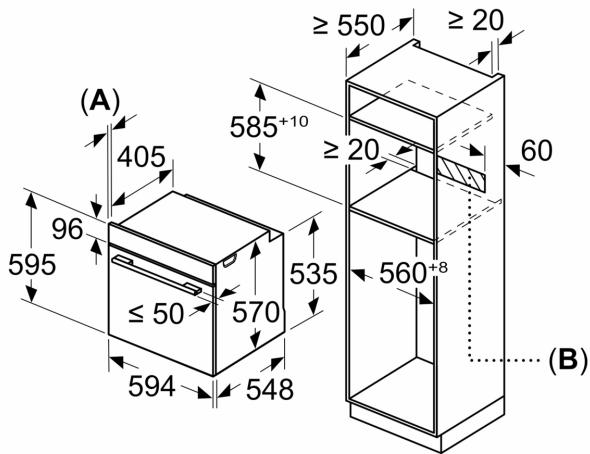

Tipo de construcción: ..... Integrable  
 Sistema de limpieza: ..... Hidrolítico  
 Dimensiones de instalación necesarias (H x W x D): ..... 585-595 x 560-568 x 550 mm  
 Dimensiones de instalación necesarias (H x W x D): ..... 595x594x548 mm  
 Medidas del producto embalado: ..... 675 x 660 x 690 mm  
 Material del panel de mandos: ..... Cristal  
 Material de la puerta: ..... vidrio  
 Peso neto: ..... 35.7 kg  
 Volúmen útil (de la cavidad): ..... 71 l  
 Método de cocción: ..... Fritura por aire, Grill total, Aire caliente suave, Aire caliente, Hornear, Horno de leña, Turbo grill  
 Regulación de temperatura: ..... Electrónica  
 Número de luces interiores: ..... 1  
 Longitud del cable de alimentación eléctrica: ..... 120.0 cm  
 Código EAN: ..... 4242006315405  
 Número de cavidades - (2010/30/CE): ..... 1  
 Clase de eficiencia energética (2010/30/EC): ..... A+  
 Consumo de energía por ciclo convencional (2010/30/EC): ... 0.94 kWh/cycle  
 Energy consumption per cycle forced air convection (2010/30/EC): ..... 0.69 kWh/cycle  
 Índice de eficiencia energética (2010/30/CE): ..... 81.2 %  
 Potencia de conexión: ..... 3600 W  
 Intensidad corriente eléctrica: ..... 16 A  
 Tensión: ..... 220-240 V  
 Frecuencia: ..... 50; 60 Hz  
 Tipo de enchufe: ..... Schuko con conexión a tierra  
 Accesorios incluidos: ..... 1 x Parrilla profesional, 1 x Bandeja universal, 1 x Bandeja de cocción Air Fry

**Horno con vapor, 60 x 60 cm, Cristal negro**  
**3HA5129N3**

Dimensiones en mm

Dimensiones en mm

Dimensiones en mm

**A:** 19,5 mm

**B:** Espacio para la conexión del aparato 320 x 115 mm

Montaje con una placa.

Distancia mín.:  
Placa de inducción: 5 mm  
Cocina de gas: 5 mm  
Cocina eléctrica: 2 mm

Dimensiones en mm