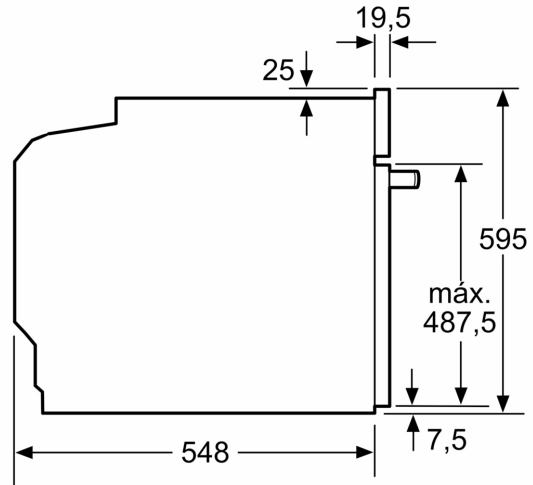

Tipo de construcción: ..... Integrable  
 Sistema de limpieza: ..... Hidrolítico  
 Dimensiones de instalación necesarias (H x W x D): ..... 585-595 x 560-568 x 550 mm  
 Dimensiones de instalación necesarias (H x W x D): ..... 595x594x548 mm  
 Medidas del producto embalado: ..... 675 x 660 x 690 mm  
 Material del panel de mandos: ..... Cristal  
 Material de la puerta: ..... vidrio  
 Peso neto: ..... 35.7 kg  
 Volúmen útil (de la cavidad): ..... 71 l  
 Método de cocción: ..... Fritura por aire, Grill total, Aire caliente suave, Aire caliente, Hornear, Horno de leña, Turbo grill  
 Regulación de temperatura: ..... Electrónica  
 Número de luces interiores: ..... 1  
 Longitud del cable de alimentación eléctrica: ..... 120.0 cm  
 Código EAN: ..... 4242006315405  
 Número de cavidades - (2010/30/CE): ..... 1  
 Clase de eficiencia energética (2010/30/EC): ..... A+  
 Consumo de energía por ciclo convencional (2010/30/EC): ... 0.94 kWh/cycle  
 Energy consumption per cycle forced air convection (2010/30/EC): ..... 0.69 kWh/cycle  
 Índice de eficiencia energética (2010/30/CE): ..... 81.2 %  
 Potencia de conexión: ..... 3600 W  
 Intensidad corriente eléctrica: ..... 16 A  
 Tensión: ..... 220-240 V  
 Frecuencia: ..... 50; 60 Hz  
 Tipo de enchufe: ..... Schuko con conexión a tierra  
 Accesorios incluidos: ..... 1 x Parrilla profesional, 1 x Bandeja universal, 1 x Bandeja de cocción Air Fry

**Horno con vapor, 60 x 60 cm, Cristal negro**  
**3HA5129N3**

Dimensiones en mm

Dimensiones en mm

Dimensiones en mm

**A:** 19,5 mm

**B:** Espacio para la conexión del aparato 320 x 115 mm

Montaje con una placa.

Distancia mín.:  
Placa de inducción: 5 mm  
Cocina de gas: 5 mm  
Cocina eléctrica: 2 mm

Dimensiones en mm