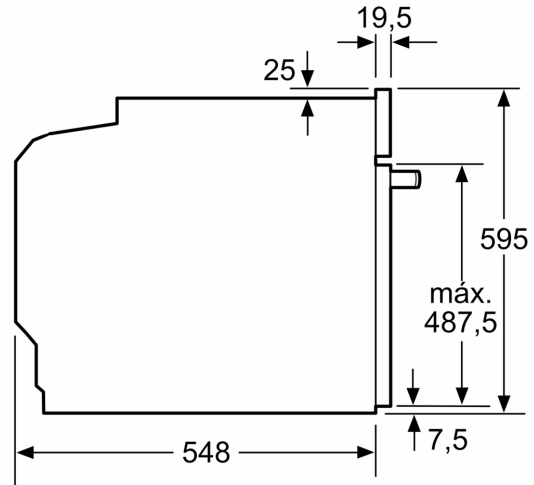

Tipo de construcción: ..... Integrable  
 Sistema de limpieza: ..... Hidrolítico  
 Dimensiones de instalación necesarias (H x W x D): ..... 585-595 x 560-568 x 550 mm  
 Dimensiones de instalación necesarias (H x W x D): ..... 595x594x548 mm  
 Medidas del producto embalado: ..... 675 x 660 x 690 mm  
 Material del panel de mandos: ..... Cristal  
 Material de la puerta: ..... vidrio  
 Peso neto: ..... 35.6 kg  
 Volúmen útil (de la cavidad): ..... 71 l  
 Método de cocción: ..... Fritura por aire, Grill total, Aire caliente suave, Aire caliente, Hornear, Horno de leña, Turbo grill  
 Regulación de temperatura: ..... Electrónica  
 Número de luces interiores: ..... 1  
 Longitud del cable de alimentación eléctrica: ..... 120.0 cm  
 Código EAN: ..... 4242006315399  
 Número de cavidades - (2010/30/CE): ..... 1  
 Clase de eficiencia energética (2010/30/EC): ..... A+  
 Consumo de energía por ciclo convencional (2010/30/EC): ... 0.94 kWh/cycle  
 Energy consumption per cycle forced air convection (2010/30/EC): ..... 0.69 kWh/cycle  
 Índice de eficiencia energética (2010/30/CE): ..... 81.2 %  
 Potencia de conexión: ..... 3600 W  
 Intensidad corriente eléctrica: ..... 16 A  
 Tensión: ..... 220-240 V  
 Frecuencia: ..... 50; 60 Hz  
 Tipo de enchufe: ..... Schuko con conexión a tierra  
 Accesorios incluidos: ..... 1 x Parrilla profesional, 1 x Bandeja universal, 1 x Bandeja de cocción Air Fry

**Horno con vapor, 60 x 60 cm, Cristal blanco**  
**3HA5129B3**

Dimensiones en mm

Dimensiones en mm

Dimensiones en mm

**A:** 19,5 mm

**B:** Espacio para la conexión del aparato  
320 x 115 mm

Montaje con una placa.

Distancia mín.:  
Placa de inducción: 5 mm  
Cocina de gas: 5 mm  
Cocina eléctrica: 2 mm

Dimensiones en mm