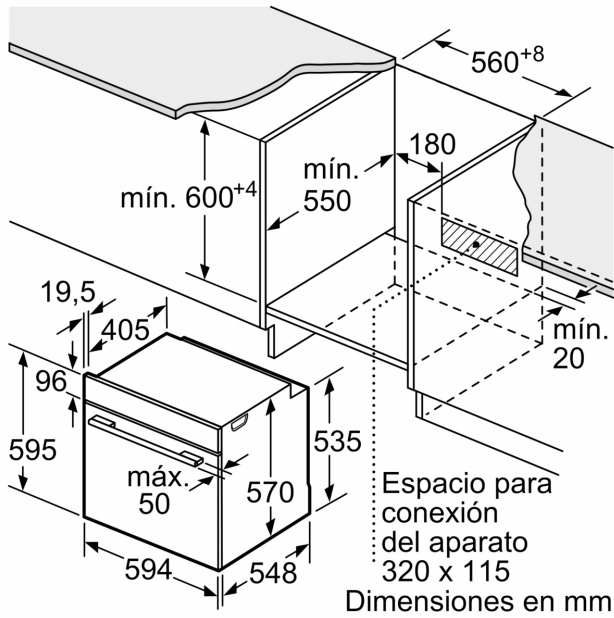

Tipo de construcción: ..... Integrable  
 Sistema de limpieza: ..... Hidrolítico  
 Dimensiones de instalación necesarias (H x W x D): ..... 585-595 x 560-568 x 550 mm  
 Dimensiones de instalación necesarias (H x W x D): ..... 595x594x548 mm  
 Medidas del producto embalado: ..... 675 x 660 x 690 mm  
 Material del panel de mandos: ..... Cristal  
 Material de la puerta: ..... vidrio  
 Peso neto: ..... 35.6 kg  
 Volúmen útil (de la cavidad): ..... 71 l  
 Método de cocción: ..... Fritura por aire, Grill total, Aire caliente suave, Aire caliente, Hornear, Horno de leña, Turbo grill  
 Regulación de temperatura: ..... Electrónica  
 Número de luces interiores: ..... 1  
 Longitud del cable de alimentación eléctrica: ..... 120.0 cm  
 Código EAN: ..... 4242006315399  
 Número de cavidades - (2010/30/CE): ..... 1  
 Clase de eficiencia energética (2010/30/EC): ..... A+  
 Consumo de energía por ciclo convencional (2010/30/EC): ... 0.94 kWh/cycle  
 Energy consumption per cycle forced air convection (2010/30/EC): ..... 0.69 kWh/cycle  
 Índice de eficiencia energética (2010/30/CE): ..... 81.2 %  
 Potencia de conexión: ..... 3600 W  
 Intensidad corriente eléctrica: ..... 16 A  
 Tensión: ..... 220-240 V  
 Frecuencia: ..... 50; 60 Hz  
 Tipo de enchufe: ..... Schuko con conexión a tierra  
 Accesorios incluidos: ..... 1 x Parrilla profesional, 1 x Bandeja universal, 1 x Bandeja de cocción Air Fry

**Horno con vapor, 60 x 60 cm, Cristal blanco**  
**3HA5129B3**

Dimensiones en mm

Dimensiones en mm

Dimensiones en mm

**A:** 19,5 mm

**B:** Espacio para la conexión del aparato  
320 x 115 mm

Montaje con una placa.

Distancia mín.:  
Placa de inducción: 5 mm  
Cocina de gas: 5 mm  
Cocina eléctrica: 2 mm

Dimensiones en mm