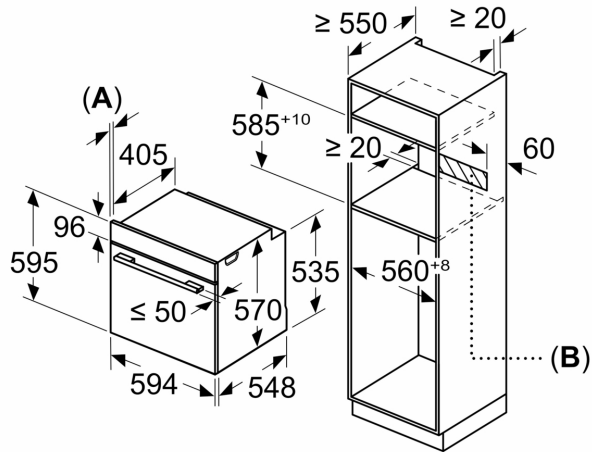

Tipo de construcción: ..... Integrable  
 Sistema de limpieza: ..... Hidrolítico  
 Dimensiones de instalación necesarias (H x W x D): ..... 585-595 x 560-568 x 550 mm  
 Dimensiones de instalación necesarias (H x W x D): ..... 595x594x548 mm  
 Medidas del producto embalado: ..... 675 x 660 x 690 mm  
 Material del panel de mandos: ..... Cristal  
 Material de la puerta: ..... vidrio  
 Peso neto: ..... 35.6 kg  
 Volúmen útil (de la cavidad): ..... 71 l  
 Método de cocción: ..... Fritura por aire, Grill total, Aire caliente suave, Aire caliente, Hornear, Horno de leña, Turbo grill  
 Regulación de temperatura: ..... Electrónica  
 Número de luces interiores: ..... 1  
 Longitud del cable de alimentación eléctrica: ..... 120.0 cm  
 Código EAN: ..... 4242006315399  
 Número de cavidades - (2010/30/CE): ..... 1  
 Clase de eficiencia energética (2010/30/EC): ..... A+  
 Consumo de energía por ciclo convencional (2010/30/EC): ... 0.94 kWh/cycle  
 Energy consumption per cycle forced air convection (2010/30/EC): ..... 0.69 kWh/cycle  
 Índice de eficiencia energética (2010/30/CE): ..... 81.2 %  
 Potencia de conexión: ..... 3600 W  
 Intensidad corriente eléctrica: ..... 16 A  
 Tensión: ..... 220-240 V  
 Frecuencia: ..... 50; 60 Hz  
 Tipo de enchufe: ..... Schuko con conexión a tierra  
 Accesorios incluidos: ..... 1 x Parrilla profesional, 1 x Bandeja universal, 1 x Bandeja de cocción Air Fry

**Horno con vapor, 60 x 60 cm, Cristal blanco**  
**3HA5129B3**

Dimensiones en mm

Dimensiones en mm

Dimensiones en mm

**A:** 19,5 mm

**B:** Espacio para la conexión del aparato  
320 x 115 mm

Montaje con una placa.

Distancia mín.:  
Placa de inducción: 5 mm  
Cocina de gas: 5 mm  
Cocina eléctrica: 2 mm

Dimensiones en mm