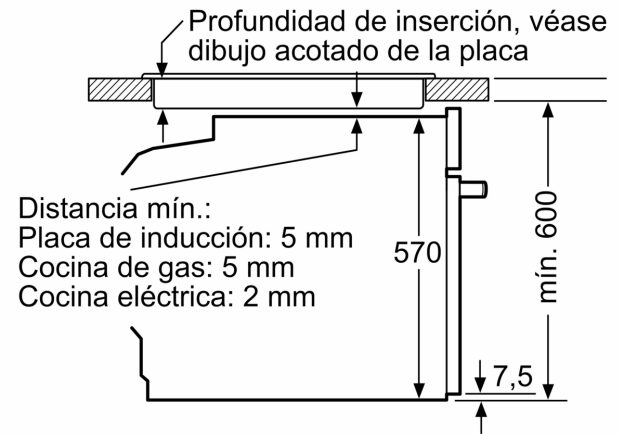

Tipo de construcción: ..... Integrable  
 Sistema de limpieza: ..... Hidrolítico  
 Dimensiones de instalación necesarias (H x W x D): ..... 585-595 x 560-568 x 550 mm  
 Dimensiones de instalación necesarias (H x W x D): ..... 595x594x548 mm  
 Medidas del producto embalado: ..... 675 x 660 x 690 mm  
 Material del panel de mandos: ..... Cristal  
 Material de la puerta: ..... vidrio  
 Peso neto: ..... 35.6 kg  
 Volúmen útil (de la cavidad): ..... 71 l  
 Método de cocción: ..... Fritura por aire, Grill total, Aire caliente suave, Aire caliente, Hornear, Horno de leña, Turbo grill  
 Regulación de temperatura: ..... Electrónica  
 Número de luces interiores: ..... 1  
 Longitud del cable de alimentación eléctrica: ..... 120.0 cm  
 Código EAN: ..... 4242006315399  
 Número de cavidades - (2010/30/CE): ..... 1  
 Clase de eficiencia energética (2010/30/EC): ..... A+  
 Consumo de energía por ciclo convencional (2010/30/EC): ... 0.94 kWh/cycle  
 Energy consumption per cycle forced air convection (2010/30/EC): ..... 0.69 kWh/cycle  
 Índice de eficiencia energética (2010/30/CE): ..... 81.2 %  
 Potencia de conexión: ..... 3600 W  
 Intensidad corriente eléctrica: ..... 16 A  
 Tensión: ..... 220-240 V  
 Frecuencia: ..... 50; 60 Hz  
 Tipo de enchufe: ..... Schuko con conexión a tierra  
 Accesorios incluidos: ..... 1 x Parrilla profesional, 1 x Bandeja universal, 1 x Bandeja de cocción Air Fry

**Horno con vapor, 60 x 60 cm, Cristal blanco**  
**3HA5129B3**

Dimensiones en mm

Dimensiones en mm

Dimensiones en mm

**A:** 19,5 mm

**B:** Espacio para la conexión del aparato  
320 x 115 mm

Montaje con una placa.

Distancia mín.:  
Placa de inducción: 5 mm  
Cocina de gas: 5 mm  
Cocina eléctrica: 2 mm

Dimensiones en mm