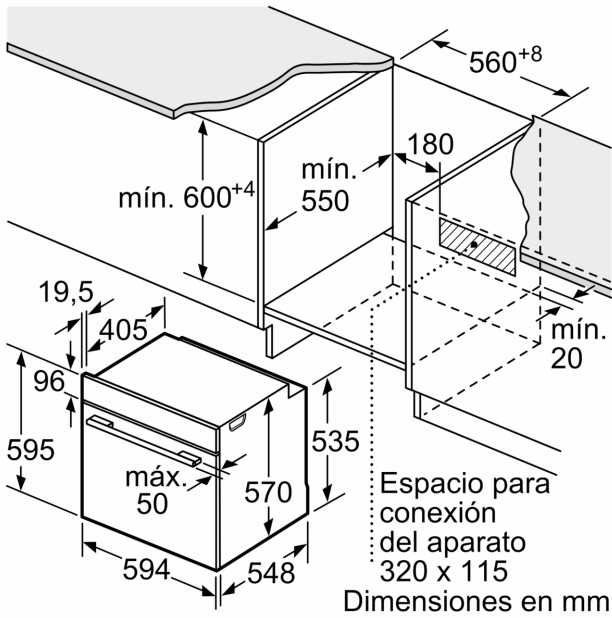

Datos técnicos

Tipo de construcción: Integrable
 Sistema de limpieza: Pirolítico+Hidrolítico
 Dimensiones de instalación necesarias (H x W x D): 585-595 x 560-568 x 550 mm
 Dimensiones de instalación necesarias (H x W x D): 595 x 594 x 548 mm
 Medidas del producto embalado: 675 x 660 x 690 mm
 Material del panel de mandos: Metálico
 Material de la puerta: vidrio
 Peso neto: 38.3 kg
 Volumen útil (de la cavidad): 71 l
 Método de cocción: Grill total, Aire caliente suave, Aire caliente, Hornear, Horno de leña, Solera, Turbo grill
 Regulación de temperatura: Electrónica
 Número de luces interiores: 1
 Longitud del cable de alimentación eléctrica: 120.0 cm
 Código EAN: 4242006299613
 Número de cavidades - (2010/30/CE): 1
 Clase de eficiencia energética (2010/30/EC): A
 Consumo de energía por ciclo convencional (2010/30/EC): ... 0.99 kWh/cycle
 Energy consumption per cycle forced air convection (2010/30/EC): 0.81 kWh/cycle
 Índice de eficiencia energética (2010/30/CE): 95.3 %
 Potencia de conexión: 3600 W
 Intensidad corriente eléctrica: 16 A
 Tensión: 220-240 V
 Frecuencia: 50; 60 Hz
 Tipo de enchufe: Schuko con conexión a tierra
 Accesorios incluidos: 1 x Parrilla profesional, 1 x Bandeja universal

Dimensiones en mm

A: 19,5 mm
B: Espacio para la conexión del aparato
320 x 115 mm

Montaje con una placa.