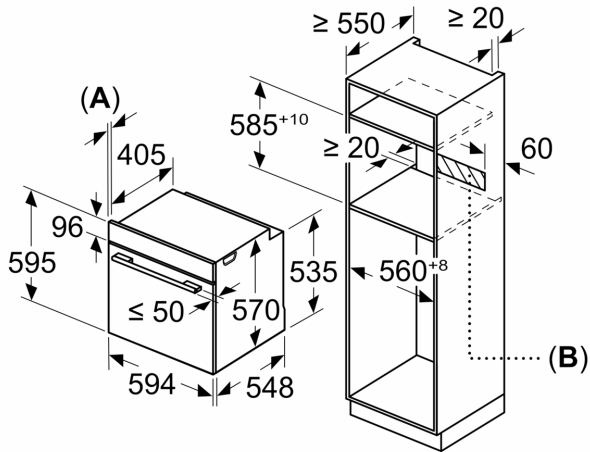

Datos técnicos

Tipo de construcción: Integrable
 Sistema de limpieza: Pirolítico+Hidrolítico
 Dimensiones de instalación necesarias (H x W x D): 585-595 x 560-568 x 550 mm
 Dimensiones de instalación necesarias (H x W x D): 595 x 594 x 548 mm
 Medidas del producto embalado: 675 x 660 x 690 mm
 Material del panel de mandos: Metálico
 Material de la puerta: vidrio
 Peso neto: 38.3 kg
 Volumen útil (de la cavidad): 71 l
 Método de cocción: Grill total, Aire caliente suave, Aire caliente, Hornear, Horno de leña, Solera, Turbo grill
 Regulación de temperatura: Electrónica
 Número de luces interiores: 1
 Longitud del cable de alimentación eléctrica: 120.0 cm
 Código EAN: 4242006299613
 Número de cavidades - (2010/30/CE): 1
 Clase de eficiencia energética (2010/30/EC): A
 Consumo de energía por ciclo convencional (2010/30/EC): ... 0.99 kWh/cycle
 Energy consumption per cycle forced air convection (2010/30/EC): 0.81 kWh/cycle
 Índice de eficiencia energética (2010/30/CE): 95.3 %
 Potencia de conexión: 3600 W
 Intensidad corriente eléctrica: 16 A
 Tensión: 220-240 V
 Frecuencia: 50; 60 Hz
 Tipo de enchufe: Schuko con conexión a tierra
 Accesorios incluidos: 1 x Parrilla profesional, 1 x Bandeja universal

Dimensiones en mm

A: 19,5 mm
B: Espacio para la conexión del aparato
320 x 115 mm

Montaje con una placa.