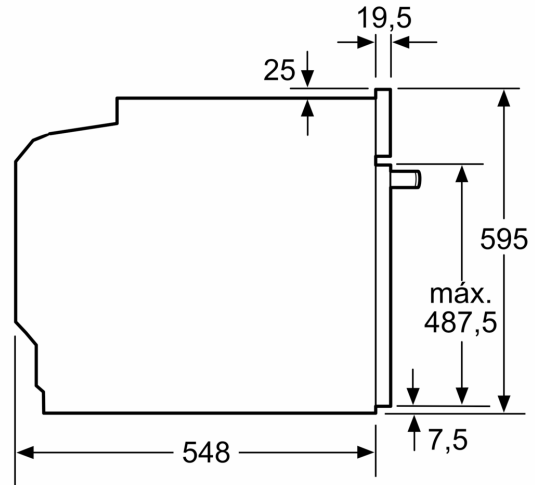

Datos técnicos

Tipo de construcción: Integrable
 Sistema de limpieza: Pirolítico+Hidrolítico
 Dimensiones de instalación necesarias (H x W x D): 585-595 x 560-568 x 550 mm
 Dimensiones de instalación necesarias (H x W x D): 595 x 594 x 548 mm
 Medidas del producto embalado: 675 x 660 x 690 mm
 Material del panel de mandos: Metálico
 Material de la puerta: vidrio
 Peso neto: 38.3 kg
 Volumen útil (de la cavidad): 71 l
 Método de cocción: Grill total, Aire caliente suave, Aire caliente, Hornear, Horno de leña, Solera, Turbo grill
 Regulación de temperatura: Electrónica
 Número de luces interiores: 1
 Longitud del cable de alimentación eléctrica: 120.0 cm
 Código EAN: 4242006299613
 Número de cavidades - (2010/30/CE): 1
 Clase de eficiencia energética (2010/30/EC): A
 Consumo de energía por ciclo convencional (2010/30/EC): ... 0.99 kWh/cycle
 Energy consumption per cycle forced air convection (2010/30/EC): 0.81 kWh/cycle
 Índice de eficiencia energética (2010/30/CE): 95.3 %
 Potencia de conexión: 3600 W
 Intensidad corriente eléctrica: 16 A
 Tensión: 220-240 V
 Frecuencia: 50; 60 Hz
 Tipo de enchufe: Schuko con conexión a tierra
 Accesorios incluidos: 1 x Parrilla profesional, 1 x Bandeja universal

Dimensiones en mm

A: 19,5 mm
B: Espacio para la conexión del aparato
320 x 115 mm

Montaje con una placa.