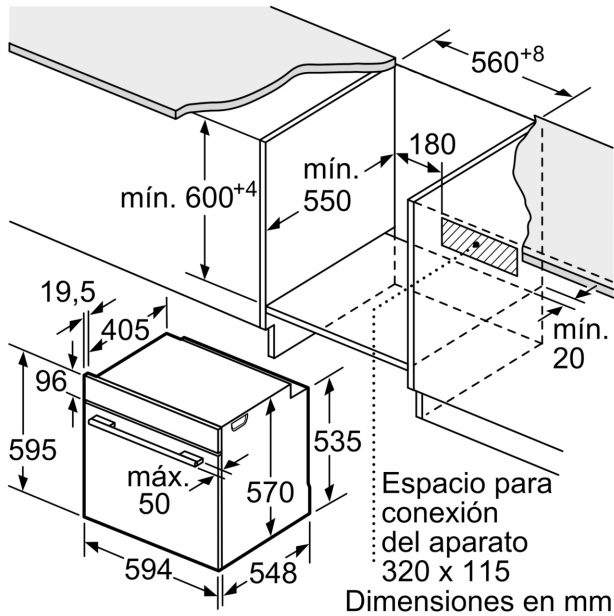

**Horno con vapor, 60 x 60 cm, Acero inoxidable
3HA4031X3**

El horno con función Vapor es ideal para iniciarse en la cocción con vapor de una forma sencilla sin renunciar a las mejores funciones y con un diseño bonito.

Tipo de construcción: Integrable
Sistema de limpieza: Hidrolítico
Dimensiones de instalación necesarias (H x W x D): 585-595 x 560-568 x 550 mm
Dimensiones de instalación necesarias (H x W x D): 595x594x548 mm
Medidas del producto embalado: 675 x 660 x 690 mm
Material del panel de mandos: Metallic
Material de la puerta: vidrio
Peso neto: 32.6 kg
Volumen útil (de la cavidad): 71 l
Método de cocción: Grill total, Aire caliente suave, Aire caliente, Hornear, Horno de leña, Solera, Turbo grill
Regulación de temperatura: Mecánico
Número de luces interiores: 1
Longitud del cable de alimentación eléctrica: 120.0 cm
Código EAN: 4242006315351
Número de cavidades - (2010/30/CE): 1
Clase de eficiencia energética (2010/30/CE): A+
Consumo de energía por ciclo convencional (2010/30/EC): ... 0.94 kWh/cycle
Energy consumption per cycle forced air convection (2010/30/EC): 0.69 kWh/cycle
Índice de eficiencia energética (2010/30/CE): 81.2 %
Potencia de conexión: 3400 W
Intensidad corriente eléctrica: 16 A
Tensión: 220-240 V
Frecuencia: 50; 60 Hz
Tipo de enchufe: Schuko con conexión a tierra
Accesorios incluidos: 1 x Parrilla profesional, 1 x Bandeja universal

Horno con vapor, 60 x 60 cm, Acero inoxidable
3HA4031X3

Dimensiones en mm

A: 19,5 mm
B: Espacio para la conexión del aparato
320 x 115 mm

Montaje con una placa.