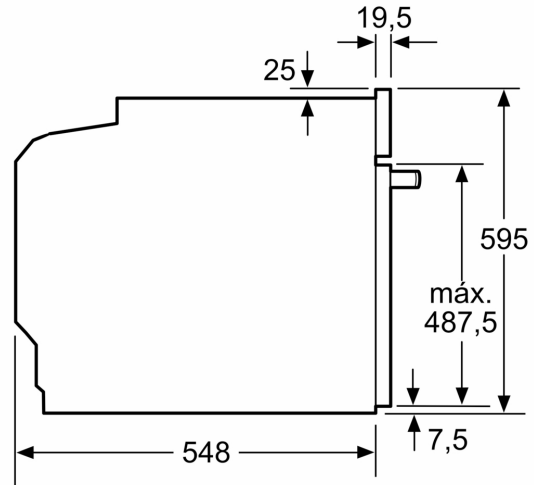

Tipo de construcción: Integrable
Sistema de limpieza: Hidrolítico
Dimensiones de instalación necesarias (H x W x D): 585-595 x 560-568 x 550 mm
Dimensiones de instalación necesarias (H x W x D): 595x594x548 mm
Medidas del producto embalado: 675 x 660 x 690 mm
Material del panel de mandos: Metallic
Material de la puerta: vidrio
Peso neto: 32.6 kg
Volumen útil (de la cavidad): 71 l
Método de cocción: Grill total, Aire caliente suave, Aire caliente, Hornear, Horno de leña, Solera, Turbo grill
Regulación de temperatura: Mecánico
Número de luces interiores: 1
Longitud del cable de alimentación eléctrica: 120.0 cm
Código EAN: 4242006315351
Número de cavidades - (2010/30/CE): 1
Clase de eficiencia energética (2010/30/CE): A+
Consumo de energía por ciclo convencional (2010/30/EC): ... 0.94 kWh/cycle
Energy consumption per cycle forced air convection (2010/30/EC): 0.69 kWh/cycle
Índice de eficiencia energética (2010/30/CE): 81.2 %
Potencia de conexión: 3400 W
Intensidad corriente eléctrica: 16 A
Tensión: 220-240 V
Frecuencia: 50; 60 Hz
Tipo de enchufe: Schuko con conexión a tierra
Accesorios incluidos: 1 x Parrilla profesional, 1 x Bandeja universal

Horno con vapor, 60 x 60 cm, Acero inoxidable
3HA4031X3

Dimensiones en mm

A: 19,5 mm
B: Espacio para la conexión del aparato
320 x 115 mm

Montaje con una placa.