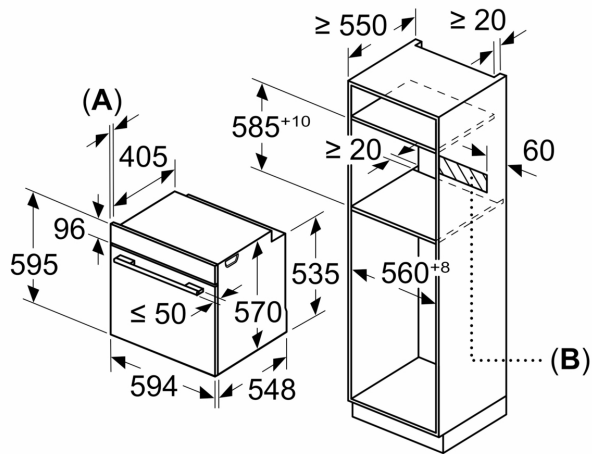

Tipo de construcción: Integrable
Sistema de limpieza: Hidrolítico
Dimensiones de instalación necesarias (H x W x D): 585-595 x 560-568 x 550 mm
Dimensiones de instalación necesarias (H x W x D): 595x594x548 mm
Medidas del producto embalado: 675 x 660 x 690 mm
Material del panel de mandos: Metallic
Material de la puerta: vidrio
Peso neto: 32.6 kg
Volumen útil (de la cavidad): 71 l
Método de cocción: Grill total, Aire caliente suave, Aire caliente, Hornear, Horno de leña, Solera, Turbo grill
Regulación de temperatura: Mecánico
Número de luces interiores: 1
Longitud del cable de alimentación eléctrica: 120.0 cm
Código EAN: 4242006315351
Número de cavidades - (2010/30/CE): 1
Clase de eficiencia energética (2010/30/CE): A+
Consumo de energía por ciclo convencional (2010/30/EC): ... 0.94 kWh/cycle
Energy consumption per cycle forced air convection (2010/30/EC): 0.69 kWh/cycle
Índice de eficiencia energética (2010/30/CE): 81.2 %
Potencia de conexión: 3400 W
Intensidad corriente eléctrica: 16 A
Tensión: 220-240 V
Frecuencia: 50; 60 Hz
Tipo de enchufe: Schuko con conexión a tierra
Accesorios incluidos: 1 x Parrilla profesional, 1 x Bandeja universal

Horno con vapor, 60 x 60 cm, Acero inoxidable
3HA4031X3

Dimensiones en mm

A: 19,5 mm
B: Espacio para la conexión del aparato
320 x 115 mm

Montaje con una placa.