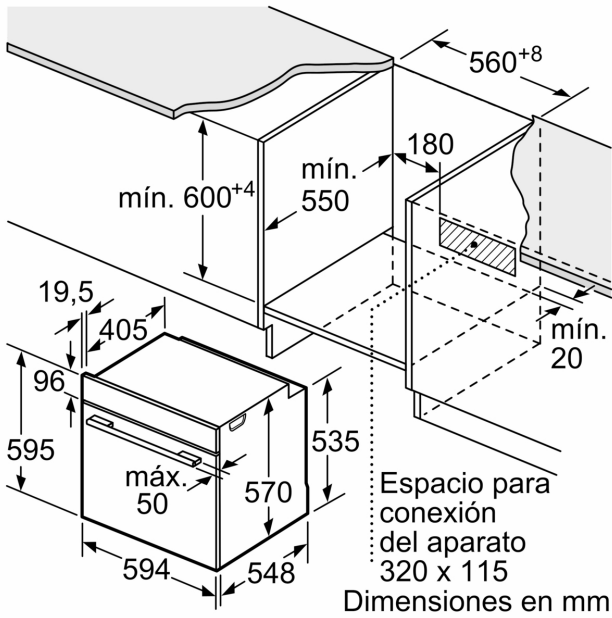

1 x Parrilla profesional, 1 x Bandeja universal

3HZ530000 Bandejas Dúo  
3HZ532010 Bandeja con recubrimiento antiadherente  
3HZ538000 Raíles Flex

Tipo de construcción: ..... Integrable  
Sistema de limpieza: ..... Hidrolítico  
Dimensiones de instalación necesarias (H x W x D): .... 585-595 x 560-568 x 550 mm  
Dimensiones de instalación necesarias (H x W x D): ..... 595x594x548 mm  
Medidas del producto embalado: ..... 675 x 660 x 690 mm  
Material del panel de mandos: ..... Metálico  
Material de la puerta: ..... vidrio  
Peso neto: ..... 34.2 kg  
Volumen útil (de la cavidad): ..... 71 l  
Método de cocción: .... Grill total, Aire caliente suave, Aire caliente, Hornear, Horno de leña, Solera, Turbo grill  
Regulación de temperatura: ..... Mecánico  
Número de luces interiores: ..... 1  
Longitud del cable de alimentación eléctrica: ..... 120.0 cm  
Código EAN: ..... 4242006299910  
Número de cavidades - (2010/30/CE): ..... 1  
Clase de eficiencia energética (2010/30/EC): ..... A  
Consumo de energía por ciclo convencional (2010/30/EC): ... 0.97 kWh/cycle  
Energy consumption per cycle forced air convection (2010/30/EC): ..... 0.81 kWh/cycle  
Índice de eficiencia energética (2010/30/CE): ..... 95.3 %  
Potencia de conexión: ..... 3400 W  
Intensidad corriente eléctrica: ..... 16 A  
Tensión: ..... 220-240 V  
Frecuencia: ..... 50; 60 Hz  
Tipo de enchufe: ..... Schuko con conexión a tierra  
Accesorios incluidos: ..... 1 x Parrilla profesional, 1 x Bandeja universal

**Horno con vapor, 60 x 60 cm, Acero inoxidable**  
**3HA4031X2**

Dimensiones en mm

Dimensiones en mm

Dimensiones en mm

**A:** 19,5 mm

**B:** Espacio para la conexión del aparato  
320 x 115 mm

Montaje con una placa.

Distancia mín.:  
Placa de inducción: 5 mm  
Cocina de gas: 5 mm  
Cocina eléctrica: 2 mm

Dimensiones en mm