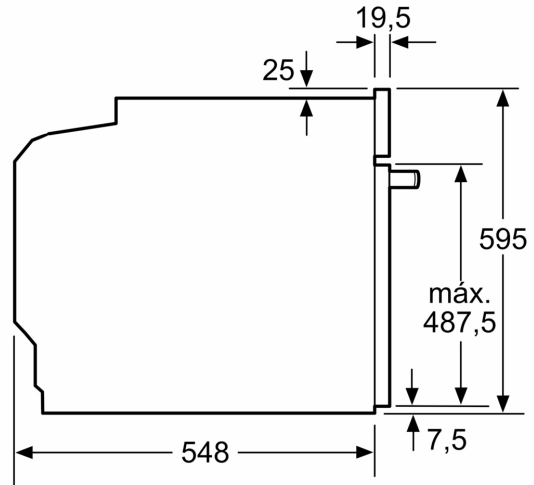

1 x Parrilla profesional, 1 x Bandeja universal

3HZ530000 Bandejas Dúo  
3HZ532010 Bandeja con recubrimiento antiadherente  
3HZ538000 Raíles Flex

Tipo de construcción: ..... Integrable  
Sistema de limpieza: ..... Hidrolítico  
Dimensiones de instalación necesarias (H x W x D): .... 585-595 x 560-568 x 550 mm  
Dimensiones de instalación necesarias (H x W x D): ..... 595x594x548 mm  
Medidas del producto embalado: ..... 675 x 660 x 690 mm  
Material del panel de mandos: ..... Metálico  
Material de la puerta: ..... vidrio  
Peso neto: ..... 34.2 kg  
Volumen útil (de la cavidad): ..... 71 l  
Método de cocción: .... Grill total, Aire caliente suave, Aire caliente, Hornear, Horno de leña, Solera, Turbo grill  
Regulación de temperatura: ..... Mecánico  
Número de luces interiores: ..... 1  
Longitud del cable de alimentación eléctrica: ..... 120.0 cm  
Código EAN: ..... 4242006299910  
Número de cavidades - (2010/30/CE): ..... 1  
Clase de eficiencia energética (2010/30/EC): ..... A  
Consumo de energía por ciclo convencional (2010/30/EC): ... 0.97 kWh/cycle  
Energy consumption per cycle forced air convection (2010/30/EC): ..... 0.81 kWh/cycle  
Índice de eficiencia energética (2010/30/CE): ..... 95.3 %  
Potencia de conexión: ..... 3400 W  
Intensidad corriente eléctrica: ..... 16 A  
Tensión: ..... 220-240 V  
Frecuencia: ..... 50; 60 Hz  
Tipo de enchufe: ..... Schuko con conexión a tierra  
Accesorios incluidos: ..... 1 x Parrilla profesional, 1 x Bandeja universal

**Horno con vapor, 60 x 60 cm, Acero inoxidable**  
**3HA4031X2**

Dimensiones en mm

Dimensiones en mm

Dimensiones en mm

**A:** 19,5 mm

**B:** Espacio para la conexión del aparato  
320 x 115 mm

Montaje con una placa.

Distancia mín.:  
Placa de inducción: 5 mm  
Cocina de gas: 5 mm  
Cocina eléctrica: 2 mm

Dimensiones en mm