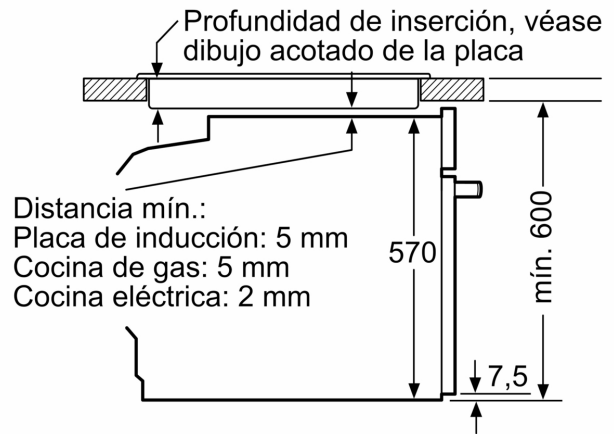

1 x Parrilla profesional, 1 x Bandeja universal

3HZ530000 Bandejas Dúo  
3HZ532010 Bandeja con recubrimiento antiadherente  
3HZ538000 Raíles Flex

Tipo de construcción: ..... Integrable  
Sistema de limpieza: ..... Hidrolítico  
Dimensiones de instalación necesarias (H x W x D): .... 585-595 x 560-568 x 550 mm  
Dimensiones de instalación necesarias (H x W x D): ..... 595x594x548 mm  
Medidas del producto embalado: ..... 675 x 660 x 690 mm  
Material del panel de mandos: ..... Metálico  
Material de la puerta: ..... vidrio  
Peso neto: ..... 34.2 kg  
Volumen útil (de la cavidad): ..... 71 l  
Método de cocción: .... Grill total, Aire caliente suave, Aire caliente, Hornear, Horno de leña, Solera, Turbo grill  
Regulación de temperatura: ..... Mecánico  
Número de luces interiores: ..... 1  
Longitud del cable de alimentación eléctrica: ..... 120.0 cm  
Código EAN: ..... 4242006299910  
Número de cavidades - (2010/30/CE): ..... 1  
Clase de eficiencia energética (2010/30/EC): ..... A  
Consumo de energía por ciclo convencional (2010/30/EC): ... 0.97 kWh/cycle  
Energy consumption per cycle forced air convection (2010/30/EC): ..... 0.81 kWh/cycle  
Índice de eficiencia energética (2010/30/CE): ..... 95.3 %  
Potencia de conexión: ..... 3400 W  
Intensidad corriente eléctrica: ..... 16 A  
Tensión: ..... 220-240 V  
Frecuencia: ..... 50; 60 Hz  
Tipo de enchufe: ..... Schuko con conexión a tierra  
Accesorios incluidos: ..... 1 x Parrilla profesional, 1 x Bandeja universal

**Horno con vapor, 60 x 60 cm, Acero inoxidable**  
**3HA4031X2**

Dimensiones en mm

Dimensiones en mm

Dimensiones en mm

**A:** 19,5 mm

**B:** Espacio para la conexión del aparato  
320 x 115 mm

Montaje con una placa.

Distancia mín.:  
Placa de inducción: 5 mm  
Cocina de gas: 5 mm  
Cocina eléctrica: 2 mm

Dimensiones en mm