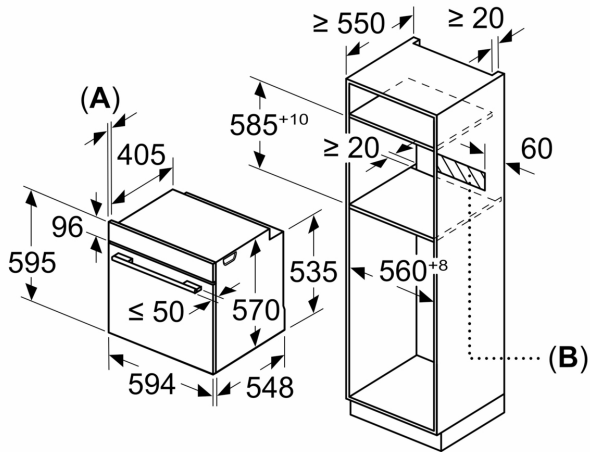

**Horno con vapor, 60 x 60 cm, Acero inoxidable**  
**3HA4031X2**

Dimensiones en mm

Dimensiones en mm

Dimensiones en mm

**A:** 19,5 mm

**B:** Espacio para la conexión del aparato  
320 x 115 mm

Montaje con una placa.

Distancia mín.:  
Placa de inducción: 5 mm  
Cocina de gas: 5 mm  
Cocina eléctrica: 2 mm

Dimensiones en mm