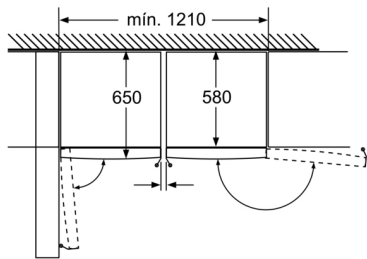

Congelador de libre instalación, 186 x 60 cm, Blanco 3GFF568WE

Las bandejas y los cajones se pueden extraer completamente incluso cuando el aparato se encuentra colocado directamente junto a la pared.

Dimensiones en mm