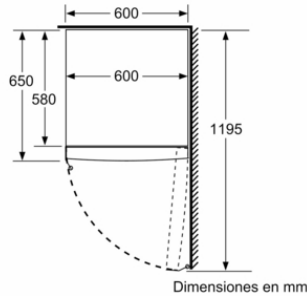

Dimensiones en mm

Dimensiones en mm

	a	b	c	d	e	f
KSW36, GSD36	187					
KSV36, KSF36, GSN36, GSV36	186					
KSV33, GSN33, GSV33	176	60	65	58	60	119,5
KSV29, GSN29, GSV29	161					
GSV24	146					
GSN51	161					
GSN54	176	70	78	70	70	142
GSN58	191					

Sistema No frost: Total

Altura del producto: 1860 mm

Anchura del producto: 600 mm

Fondo del aparato sin tirador: 650 mm

Dimensiones de instalación necesarias (H x W x D): mm

Medidas del producto embalado: 1900 x 750 x 650 mm