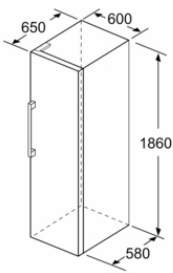

## Congelador de libre instalación, 186 x 60 cm, Blanco 3GFF568WE

Las bandejas y los cajones se pueden extraer completamente incluso cuando el aparato se encuentra colocado directamente junto a la pared.

Dimensiones en mm

Dimensiones en mm

	a	b	c	d	e	f
KSW36, GSD36	187					
KSV36, KSF36, GSN36, GSV36	186					
KSV33, GSN33, GSV33	176	60	65	58	60	119,5
KSV29, GSN29, GSV29	161					
GSV24	146					
GSN51	161					
GSN54	176	70	78	70	70	142
GSN58	191					

a Altura  
b Ancho  
c Profundidad con la puerta cerrada sin tirador  
d Profundidad del armario  
e Ancho con la puerta abierta y sin tirador  
f Profundidad con la puerta abierta sin tirador

Dimensiones en cm

Sistema No frost: Total

Altura del producto: 1860 mm

Anchura del producto: 600 mm

Fondo del aparato sin tirador: 650 mm

Dimensiones de instalación necesarias (H x W x D): mm

Medidas del producto embalado: 1900 x 750 x 650 mm