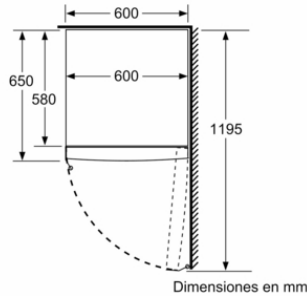

Congelador vertical 1 puerta, 186 x 60 cm, Blanco
3GFF563WE

3GFF563WE

- Clase de eficiencia energética F (dentro del rango de A a G)*
- Dimensiones del aparato (alto x ancho x fondo sin tirador):
186 x 60 x 65 cm
- Tecnología No-Frost
- Descongelación automática en congelador
- Tirador ergonómico de fácil apertura
- 4 cajones y zona DirectAccess. Flexibilidad total para acceder rápidamente a los alimentos de uso diario.
- 2 cajones de gran capacidad "Big Box"
- 1 cubitera
- Bandejas de cristal de seguridad
- Visualización interior de la temperatura mediante LED
- Congelación "Súper" con autodesconexión
- Apertura de puerta a la derecha, Puerta reversible
- Juntas de puerta desmontables e intercambiables
- Posibilidad de combinación en pareja: frigorífico 3FCE563WE y congelador 3GFF563WE (con accesorio de unión 3AF1860W)

Dimensiones en mm

Dimensiones en mm

	a	b	c	d	e	f
KSW36, GSD36	187					
KSV36, KSF36, GSN36, GSV36	186					
KSV33, GSN33, GSV33	176	60	65	58	60	119,5
KSV29, GSN29, GSV29	161					
GSV24	146					
GSN51	161					
GSN54	176	70	78	70	70	142
GSN58	191					

a Altura
b Ancho
c Profundidad con la puerta cerrada sin tirador
d Profundidad del armario
e Ancho con la puerta abierta y sin tirador
f Profundidad con la puerta abierta sin tirador

Dimensiones en cm

Características

Sistema No frost: Total

Altura del producto: 1860 mm

Anchura del producto: 600 mm

Fondo del aparato sin tirador: 650 mm

Dimensiones de instalación necesarias (H x W x D): mm

Medidas del producto embalado: 1900 x 750 x 650 mm