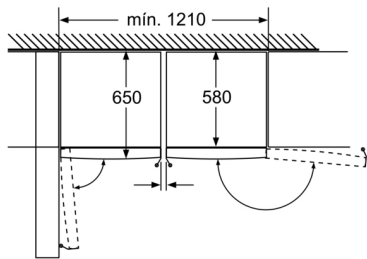

Congelador vertical 1 puerta, 186 x 60 cm, Blanco 3GFF563WE

Las bandejas y los cajones se pueden extraer completamente incluso cuando el aparato se encuentra colocado directamente junto a la pared.

Dimensiones en mm