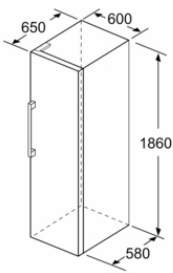

Congelador vertical 1 puerta, 186 x 60 cm, Blanco
3GFF563WE

3GFF563WE

- Clase de eficiencia energética F (dentro del rango de A a G)*
- Dimensiones del aparato (alto x ancho x fondo sin tirador):
186 x 60 x 65 cm
- Tecnología No-Frost
- Descongelación automática en congelador
- Tirador ergonómico de fácil apertura
- 4 cajones y zona DirectAccess. Flexibilidad total para acceder rápidamente a los alimentos de uso diario.
- 2 cajones de gran capacidad "Big Box"
- 1 cubitera
- Bandejas de cristal de seguridad
- Visualización interior de la temperatura mediante LED
- Congelación "Súper" con autodesconexión
- Apertura de puerta a la derecha, Puerta reversible
- Juntas de puerta desmontables e intercambiables
- Posibilidad de combinación en pareja: frigorífico 3FCE563WE y congelador 3GFF563WE (con accesorio de unión 3AF1860W)

Dimensiones en mm

Dimensiones en mm

	a	b	c	d	e	f
KSW36, GSD36	187					
KSV36, KSF36, GSN36, GSV36	186					
KSV33, GSN33, GSV33	176	60	65	58	60	119,5
KSV29, GSN29, GSV29	161					
GSV24	146					
GSN51	161					
GSN54	176	70	78	70	70	142
GSN58	191					

a Altura
b Ancho
c Profundidad con la puerta cerrada sin tirador
d Profundidad del armario
e Ancho con la puerta abierta y sin tirador
f Profundidad con la puerta abierta sin tirador

Dimensiones en cm

Características

Sistema No frost: Total

Altura del producto: 1860 mm

Anchura del producto: 600 mm

Fondo del aparato sin tirador: 650 mm

Dimensiones de instalación necesarias (H x W x D): mm

Medidas del producto embalado: 1900 x 750 x 650 mm