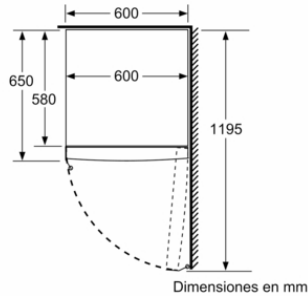

## Congelador de libre instalación, 186 x 60 cm, Acero mate antihuellas 3GFF563ME

Las bandejas y los cajones se pueden extraer completamente incluso cuando el aparato se encuentra colocado directamente junto a la pared.

Dimensiones en mm

Dimensiones en mm

	a	b	c	d	e	f
KSW36, GSD36	187					
KSV36, KSF36, GSN36, GSV36	186					
KSV33, GSN33, GSV33	176	60	65	58	60	119,5
KSV29, GSN29, GSV29	161					
GSV24	146					
GSN51	161					
GSN54	176	70	78	70	70	142
GSN58	191					