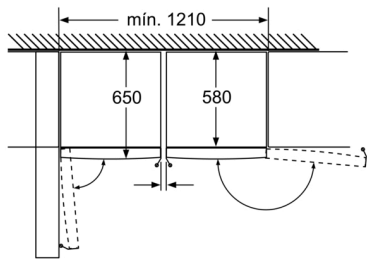

Congelador de libre instalación, 186 x 60 cm, Acero mate antihuellas 3GFF563ME

Las bandejas y los cajones se pueden extraer completamente incluso cuando el aparato se encuentra colocado directamente junto a la pared.

Dimensiones en mm