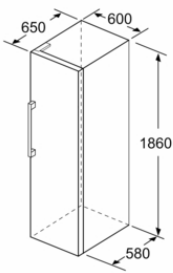

## Congelador de libre instalación, 186 x 60 cm, Acero mate antihuellas 3GFF563ME

Las bandejas y los cajones se pueden extraer completamente incluso cuando el aparato se encuentra colocado directamente junto a la pared.

Dimensiones en mm

Dimensiones en mm

	a	b	c	d	e	f
KSW36, GSD36	187					
KSV36, KSF36, GSN36, GSV36	186					
KSV33, GSN33, GSV33	176	60	65	58	60	119,5
KSV29, GSN29, GSV29	161					
GSV24	146					
GSN51	161					
GSN54	176	70	78	70	70	142
GSN58	191					

a Altura  
b Ancho  
c Profundidad con la puerta cerrada sin tirador  
d Profundidad del armario  
e Ancho con la puerta abierta y sin tirador  
f Profundidad con la puerta abierta sin tirador

Dimensiones en cm