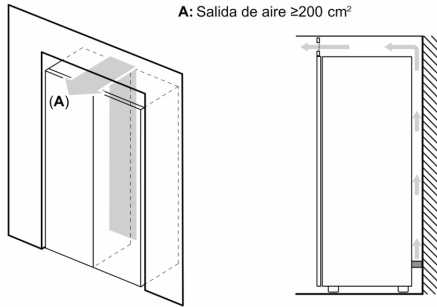

**Datos técnicos**

Clase de eficiencia energética: .....	E
Promedio anual de consumo de energía en kilovatios hora por año (kWh/a)	234 kWh/a
Volumen útil del congelador: .....	242 l
Emissiones de ruido aéreo: .....	39 dB(A) re 1 pW
Clase de emisiones de ruido aéreo: .....	C
Display de temperatura congelador: .....	Digital
Luz: .....	Si
Categoría de producto: .....	Congelador vertical
Tipo de construcción: .....	Libre instalación
Opción de puerta panelable: .....	No posible
Sistema No frost: .....	Total
Altura: .....	1860 mm
Anchura: .....	600 mm
Fondo del aparato sin tirador: .....	650 mm
Medidas del producto embalado: .....	1900 x 650 x 750 mm
Peso neto: .....	72.1 kg
Peso bruto: .....	74.0 kg
Intensidad corriente eléctrica: .....	10 A
Frecuencia: .....	50 Hz
Longitud del cable de alimentación eléctrica: .....	230.0 cm
Apertura de puerta: .....	Derecha reversible
Señal de alarma / funcionamiento erróneo: .....	Visual y sonoro
Puerta con cerradura: .....	No
Nº de cajones /cestas: .....	4
Nº de flaps congelación: .....	0
Código EAN: .....	4242006304768
Marca: .....	Balay
Código comercial del producto: .....	3GFE568XE
Categoría de producto: .....	Congelador vertical
Accesorios incluidos: .....	2 x Acumulador de frío

**Accesorios incluidos**

2 x Acumulador de frío

**Accesorios opcionales**

3AF1860X    Accesorio Frío - Kit de unión acero

**Congelador vertical 1 puerta, 186 x 60 cm, Acero antihuellas 3GFE568XE**

Las bandejas y los cajones se pueden extraer completamente incluso cuando el aparato se encuentra colocado directamente junto a la pared.

Dimensiones en mm