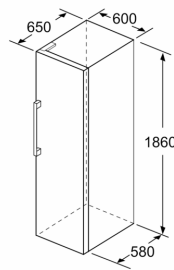

**Datos técnicos**

Clase de eficiencia energética: .....	E
Promedio anual de consumo de energía en kilovatios hora por año (kWh/a)	234 kWh/a
Volumen útil del congelador: .....	242 l
Emissiones de ruido aéreo: .....	39 dB(A) re 1 pW
Clase de emisiones de ruido aéreo: .....	C
Display de temperatura congelador: .....	Digital
Luz: .....	Si
Categoría de producto: .....	Congelador vertical
Tipo de construcción: .....	Libre instalación
Opción de puerta panelable: .....	No posible
Sistema No frost: .....	Total
Altura: .....	1860 mm
Anchura: .....	600 mm
Fondo del aparato sin tirador: .....	650 mm
Medidas del producto embalado: .....	1900 x 650 x 750 mm
Peso neto: .....	72.1 kg
Peso bruto: .....	74.0 kg
Intensidad corriente eléctrica: .....	10 A
Frecuencia: .....	50 Hz
Longitud del cable de alimentación eléctrica: .....	230.0 cm
Apertura de puerta: .....	Derecha reversible
Señal de alarma / funcionamiento erróneo: .....	Visual y sonoro
Puerta con cerradura: .....	No
Nº de cajones /cestas: .....	4
Nº de flaps congelación: .....	0
Código EAN: .....	4242006304768
Marca: .....	Balay
Código comercial del producto: .....	3GFE568XE
Categoría de producto: .....	Congelador vertical
Accesorios incluidos: .....	2 x Acumulador de frío

Dimensiones en mm

	a	b	c	d	e	f
KSW36, GSD36	187					
KSV36, KSF36, GSN36, GSV36	186					
KSV33, GSN33, GSV33	176	60	65	58	60	119,5
KSV29, GSN29, GSV29	161					
GSV24	146					
GSN51	161					
GSN54	176	70	78	70	70	142
GSN58	191					

- a Altura
- b Ancho
- c Profundidad con la puerta cerrada sin tirador
- d Profundidad del armario
- e Ancho con la puerta abierta y sin tirador
- f Profundidad con la puerta abierta sin tirador

Dimensiones en cm

Dimensiones en mm