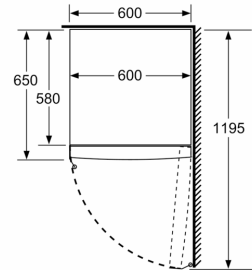

**Datos técnicos**

Clase de eficiencia energética: .....	E
Promedio anual de consumo de energía en kilovatios hora por año (kWh/a)	234 kWh/a
Volumen útil del congelador: .....	242 l
Emissiones de ruido aéreo: .....	39 dB(A) re 1 pW
Clase de emisiones de ruido aéreo: .....	C
Display de temperatura congelador: .....	Digital
Luz: .....	Si
Categoría de producto: .....	Congelador vertical
Tipo de construcción: .....	Libre instalación
Opción de puerta panelable: .....	No posible
Sistema No frost: .....	Total
Altura: .....	1860 mm
Anchura: .....	600 mm
Fondo del aparato sin tirador: .....	650 mm
Medidas del producto embalado: .....	1900 x 650 x 750 mm
Peso neto: .....	72.1 kg
Peso bruto: .....	74.0 kg
Intensidad corriente eléctrica: .....	10 A
Frecuencia: .....	50 Hz
Longitud del cable de alimentación eléctrica: .....	230.0 cm
Apertura de puerta: .....	Derecha reversible
Señal de alarma / funcionamiento erróneo: .....	Visual y sonoro
Puerta con cerradura: .....	No
Nº de cajones /cestas: .....	4
Nº de flaps congelación: .....	0
Código EAN: .....	4242006304768
Marca: .....	Balay
Código comercial del producto: .....	3GFE568XE
Categoría de producto: .....	Congelador vertical
Accesorios incluidos: .....	2 x Acumulador de frío

Dimensiones en mm

	a	b	c	d	e	f
KSW36, GSD36	187					
KSV36, KSF36, GSN36, GSV36	186					
KSV33, GSN33, GSV33	176	60	65	58	60	119,5
KSV29, GSN29, GSV29	161					
GSV24	146					
GSN51	161					
GSN54	176	70	78	70	70	142
GSN58	191					

- a Altura
- b Ancho
- c Profundidad con la puerta cerrada sin tirador
- d Profundidad del armario
- e Ancho con la puerta abierta y sin tirador
- f Profundidad con la puerta abierta sin tirador

Dimensiones en cm

Dimensiones en mm