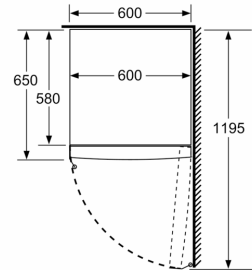

Datos técnicos

Clase de eficiencia energética:	E
Promedio anual de consumo de energía en kilovatios hora por año (kWh/a)	234 kWh/a
Volumen útil del congelador:	242 l
Emisiones de ruido aéreo:	39 dB(A) re 1 pW
Clase de emisiones de ruido aéreo:	C
Display de temperatura congelador:	Digital
Luz:	No
Categoría de producto:	Congelador vertical
Tipo de construcción:	Libre instalación
Opción de puerta panelable:	No posible
Sistema No frost:	Total
Altura:	1860 mm
Anchura:	600 mm
Fondo del aparato sin tirador:	650 mm
Medidas del producto embalado:	1900 x 650 x 750 mm
Peso neto:	69.1 kg
Peso bruto:	71.0 kg
Intensidad corriente eléctrica:	10 A
Frecuencia:	50 Hz
Longitud del cable de alimentación eléctrica:	230.0 cm
Apertura de puerta:	Derecha reversible
Color de la puerta:	Blanco
Señal de alarma / funcionamiento erróneo:	Visual y sonoro
Puerta con cerradura:	No
Nº de cajones /cestas:	4
Nº de flaps congelación:	0
Código EAN:	4242006308209
Marca:	Balay
Código comercial del producto:	3GFE563WE
Categoría de producto:	Congelador vertical
Accesorios incluidos:	2 x Acumulador de frío

Dimensiones en mm

	a	b	c	d	e	f
KSW36, GSD36	187					
KSV36, KSF36, GSN36, GSV36	186					
KSV33, GSN33, GSV33	176	60	65	58	60	119,5
KSV29, GSN29, GSV29	161					
GSV24	146					
GSN51	161					
GSN54	176	70	78	70	70	142
GSN58	191					

- a Altura
- b Ancho
- c Profundidad con la puerta cerrada sin tirador
- d Profundidad del armario
- e Ancho con la puerta abierta y sin tirador
- f Profundidad con la puerta abierta sin tirador

Dimensiones en cm

Dimensiones en mm