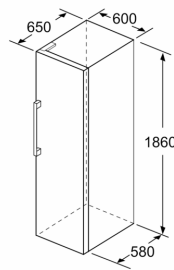

Datos técnicos

Clase de eficiencia energética:	E
Promedio anual de consumo de energía en kilovatios hora por año (kWh/a)	234 kWh/a
Volumen útil del congelador:	242 l
Emisiones de ruido aéreo:	39 dB(A) re 1 pW
Clase de emisiones de ruido aéreo:	C
Display de temperatura congelador:	Digital
Luz:	No
Categoría de producto:	Congelador vertical
Tipo de construcción:	Libre instalación
Opción de puerta panelable:	No posible
Sistema No frost:	Total
Altura:	1860 mm
Anchura:	600 mm
Fondo del aparato sin tirador:	650 mm
Medidas del producto embalado:	1900 x 650 x 750 mm
Peso neto:	69.1 kg
Peso bruto:	71.0 kg
Intensidad corriente eléctrica:	10 A
Frecuencia:	50 Hz
Longitud del cable de alimentación eléctrica:	230.0 cm
Apertura de puerta:	Derecha reversible
Color de la puerta:	Blanco
Señal de alarma / funcionamiento erróneo:	Visual y sonoro
Puerta con cerradura:	No
Nº de cajones /cestas:	4
Nº de flaps congelación:	0
Código EAN:	4242006308209
Marca:	Balay
Código comercial del producto:	3GFE563WE
Categoría de producto:	Congelador vertical
Accesorios incluidos:	2 x Acumulador de frío

Dimensiones en mm

	a	b	c	d	e	f
KSW36, GSD36	187					
KSV36, KSF36, GSN36, GSV36	186					
KSV33, GSN33, GSV33	176	60	65	58	60	119,5
KSV29, GSN29, GSV29	161					
GSV24	146					
GSN51	161					
GSN54	176	70	78	70	70	142
GSN58	191					

- a Altura
- b Ancho
- c Profundidad con la puerta cerrada sin tirador
- d Profundidad del armario
- e Ancho con la puerta abierta y sin tirador
- f Profundidad con la puerta abierta sin tirador

Dimensiones en cm

Dimensiones en mm