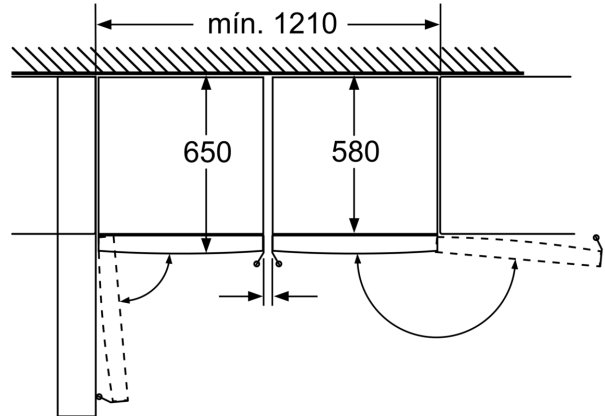

**Congelador vertical 1 puerta, 186 x 60 cm, Blanco
3GFE563WE**

Las bandejas y los cajones se pueden extraer completamente incluso cuando el aparato se encuentra colocado directamente junto a la pared.

Dimensiones en mm

	a	b	c	d	e	f
KSW36, GSD36	187					
KSV36, KSF36, GSN36, GSV36	186					
KSV33, GSN33, GSV33	176	60	65	58	60	119,5
KSV29, GSN29, GSV29	161					
GSV24	146					
GSN51	161					
GSN54	176	70	78	70	70	142
GSN58	191					

- a Altura
- b Ancho
- c Profundidad con la puerta cerrada sin tirador
- d Profundidad del armario
- e Ancho con la puerta abierta y sin tirador
- f Profundidad con la puerta abierta sin tirador

Dimensiones en cm