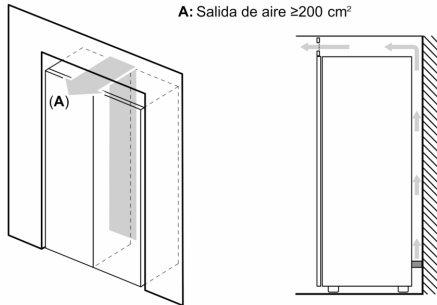

Datos técnicos

Clase de eficiencia energética:	E
Promedio anual de consumo de energía en kilovatios hora por año (kWh/a)	234 kWh/a
Volumen útil del congelador:	242 l
Emisiones de ruido aéreo:	39 dB(A) re 1 pW
Clase de emisiones de ruido aéreo:	C
Display de temperatura congelador:	Digital
Luz:	No
Categoría de producto:	Congelador vertical
Tipo de construcción:	Libre instalación
Opción de puerta panelable:	No posible
Sistema No frost:	Total
Altura:	1860 mm
Anchura:	600 mm
Fondo del aparato sin tirador:	650 mm
Medidas del producto embalado:	1900 x 650 x 750 mm
Peso neto:	69.1 kg
Peso bruto:	71.0 kg
Intensidad corriente eléctrica:	10 A
Frecuencia:	50 Hz
Longitud del cable de alimentación eléctrica:	230.0 cm
Apertura de puerta:	Derecha reversible
Color de la puerta:	Blanco
Señal de alarma / funcionamiento erróneo:	Visual y sonoro
Puerta con cerradura:	No
Nº de cajones /cestas:	4
Nº de flaps congelación:	0
Código EAN:	4242006308209
Marca:	Balay
Código comercial del producto:	3GFE563WE
Categoría de producto:	Congelador vertical
Accesorios incluidos:	2 x Acumulador de frío

Accesorios incluidos

2 x Acumulador de frío

Accesorios opcionales

3AF1860W Accesorio Frío - Kit de unión blanco

**Congelador vertical 1 puerta, 186 x 60 cm, Blanco
3GFE563WE**

Las bandejas y los cajones se pueden extraer completamente incluso cuando el aparato se encuentra colocado directamente junto a la pared.

Dimensiones en mm

	a	b	c	d	e	f
KSW36, GSD36	187					
KSV36, KSF36, GSN36, GSV36	186					
KSV33, GSN33, GSV33	176	60	65	58	60	119,5
KSV29, GSN29, GSV29	161					
GSV24	146					
GSN51	161					
GSN54	176	70	78	70	70	142
GSN58	191					

Dimensiones en mm