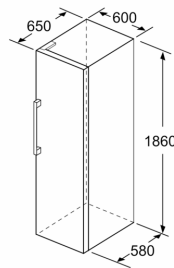

Datos técnicos

Display de temperatura congelador:	Digital
Luz:	No
Categoría de producto:	Congelador vertical
Tipo de construcción:	Libre instalación
Opción de puerta panelable:	No posible
Sistema No frost:	Total
Altura:	1860 mm
Anchura:	600 mm
Fondo del aparato sin tirador:	650 mm
Medidas del producto embalado:	1900 x 650 x 740 mm
Peso neto:	76.1 kg
Peso bruto:	78.0 kg
Potencia de conexión:	90 W
Intensidad corriente eléctrica:	10 A
Frecuencia:	50 Hz
Longitud del cable de alimentación eléctrica:	230.0 cm
Apertura de puerta:	Derecha reversible
Color de la puerta:	Chrome Inox-metallic
Señal de alarma / funcionamiento erróneo:	Visual y sonoro
Puerta con cerradura:	No
Nº de cajones /cestas:	4
Nº de flaps congelación:	0
Código EAN:	4242006278434
Marca:	Balay
Código comercial del producto:	3GFB642XE
Categoría de producto:	Congelador vertical
Accesorios incluidos:	2 x Acumulador de frío

Accesorios incluidos

2 x Acumulador de frío

Accesorios opcionales

3AF1860X Accesorio Frío - Kit de unión acero

Congelador vertical 1 puerta, 186 x 60 cm, Acero inoxidable antihuellas 3GFB642XE

	a	b	c	d	e	f
KSW36, GSD36	187					
KSV36, KSF36, GSN36, GSV36	186					
KSV33, GSN33, GSV33	176	60	65	58	60	119,5
KSV29, GSN29, GSV29	161					
GSV24	146					
GSN51	161					
GSN54	176	70	78	70	70	142
GSN58	191					

- a Altura
- b Ancho
- c Profundidad con la puerta cerrada sin tirador
- d Profundidad del armario
- e Ancho con la puerta abierta y sin tirador
- f Profundidad con la puerta abierta sin tirador

Dimensiones en cm

Dimensiones en mm