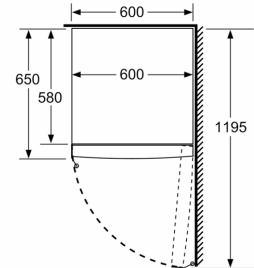

Datos técnicos

Display de temperatura congelador:	Digital
Luz:	No
Categoría de producto:	Congelador vertical
Tipo de construcción:	Libre instalación
Opción de puerta panelable:	No posible
Sistema No frost:	Total
Altura:	1860 mm
Anchura:	600 mm
Fondo del aparato sin tirador:	650 mm
Medidas del producto embalado:	1900 x 650 x 740 mm
Peso neto:	76.1 kg
Peso bruto:	78.0 kg
Potencia de conexión:	90 W
Intensidad corriente eléctrica:	10 A
Frecuencia:	50 Hz
Longitud del cable de alimentación eléctrica:	230.0 cm
Apertura de puerta:	Derecha reversible
Color de la puerta:	Chrome Inox-metallic
Señal de alarma / funcionamiento erróneo:	Visual y sonoro
Puerta con cerradura:	No
Nº de cajones /cestas:	4
Nº de flaps congelación:	0
Código EAN:	4242006278434
Marca:	Balay
Código comercial del producto:	3GFB642XE
Categoría de producto:	Congelador vertical
Accesorios incluidos:	2 x Acumulador de frío

Accesorios incluidos

2 x Acumulador de frío

Accesorios opcionales

3AF1860X Accesorio Frío - Kit de unión acero

Congelador vertical 1 puerta, 186 x 60 cm, Acero inoxidable antihuellas 3GFB642XE

	a	b	c	d	e	f
KSW36, GSD36	187					
KSV36, KSF36, GSN36, GSV36	186					
KSV33, GSN33, GSV33	176	60	65	58	60	119,5
KSV29, GSN29, GSV29	161					
GSV24	146					
GSN51	161					
GSN54	176	70	78	70	70	142
GSN58	191					

- a Altura
- b Ancho
- c Profundidad con la puerta cerrada sin tirador
- d Profundidad del armario
- e Ancho con la puerta abierta y sin tirador
- f Profundidad con la puerta abierta sin tirador

Dimensiones en cm

Dimensiones en mm