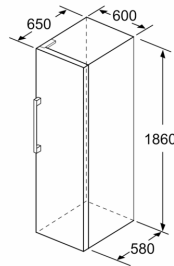

Datos técnicos

| | |
|---|------------------------|
| Display de temperatura congelador: | Digital |
| Luz: | No |
| Categoría de producto: | Congelador vertical |
| Tipo de construcción: | Independiente |
| Opción de puerta panelable: | No posible |
| Sistema No frost: | Total |
| Altura: | 1860 mm |
| Anchura: | 600 mm |
| Fondo del aparato sin tirador: | 650 mm |
| Medidas del producto embalado: | 1900 x 740 x 650 mm |
| Peso neto: | 76.2 kg |
| Peso bruto: | 78.0 kg |
| Potencia de conexión: | 75 W |
| Intensidad corriente eléctrica: | 10 A |
| Frecuencia: | 50 Hz |
| Longitud del cable de alimentación eléctrica: | 230.0 cm |
| Apertura de puerta: | Derecha reversible |
| Color de la puerta: | Blanco |
| Señal de alarma / funcionamiento erróneo: | Visual y sonoro |
| Puerta con cerradura: | No |
| Nº de cajones /cestas: | 4 |
| Nº de flaps congelación: | 0 |
| Código EAN: | 4242006277109 |
| Marca: | Balay |
| Código comercial del producto: | 3GFB642WE |
| Categoría de producto: | Congelador vertical |
| Accesorios incluidos: | 2 x Acumulador de frío |

Congelador vertical 1 puerta, 186 x 60 cm, Blanco 3GFB642WE

| | a | b | c | d | e | f |
|----------------------------|-----|----|----|----|----|-------|
| KSW36, GSD36 | 187 | | | | | |
| KSV36, KSF36, GSN36, GSV36 | 186 | | | | | |
| KSV33, GSN33, GSV33 | 176 | 60 | 65 | 58 | 60 | 119,5 |
| KSV29, GSN29, GSV29 | 161 | | | | | |
| GSV24 | 146 | | | | | |
| GSN51 | 161 | | | | | |
| GSN54 | 176 | 70 | 78 | 70 | 70 | 142 |
| GSN58 | 191 | | | | | |

- a** Altura
- b** Ancho
- c** Profundidad con la puerta cerrada sin tirador
- d** Profundidad del armario
- e** Ancho con la puerta abierta y sin tirador
- f** Profundidad con la puerta abierta sin tirador

Dimensiones en cm

Dimensiones en mm