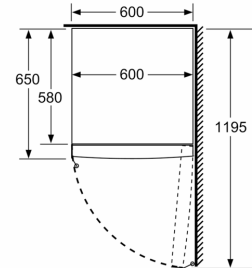

Datos técnicos

| | |
|---|------------------------|
| Display de temperatura congelador: | Digital |
| Luz: | No |
| Categoría de producto: | Congelador vertical |
| Tipo de construcción: | Independiente |
| Opción de puerta panelable: | No posible |
| Sistema No frost: | Total |
| Altura: | 1860 mm |
| Anchura: | 600 mm |
| Fondo del aparato sin tirador: | 650 mm |
| Medidas del producto embalado: | 1900 x 740 x 650 mm |
| Peso neto: | 76.2 kg |
| Peso bruto: | 78.0 kg |
| Potencia de conexión: | 75 W |
| Intensidad corriente eléctrica: | 10 A |
| Frecuencia: | 50 Hz |
| Longitud del cable de alimentación eléctrica: | 230.0 cm |
| Apertura de puerta: | Derecha reversible |
| Color de la puerta: | Blanco |
| Señal de alarma / funcionamiento erróneo: | Visual y sonoro |
| Puerta con cerradura: | No |
| Nº de cajones /cestas: | 4 |
| Nº de flaps congelación: | 0 |
| Código EAN: | 4242006277109 |
| Marca: | Balay |
| Código comercial del producto: | 3GFB642WE |
| Categoría de producto: | Congelador vertical |
| Accesorios incluidos: | 2 x Acumulador de frío |

- a** Altura
- b** Ancho
- c** Profundidad con la puerta cerrada sin tirador
- d** Profundidad del armario
- e** Ancho con la puerta abierta y sin tirador
- f** Profundidad con la puerta abierta sin tirador

Dimensiones en cm

Dimensiones en mm