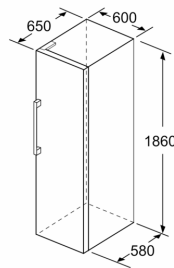

Datos técnicos

Display de temperatura congelador:	Digital
Luz:	No
Categoría de producto:	Congelador vertical
Tipo de construcción:	Independiente
Opción de puerta panelable:	No posible
Sistema No frost:	Total
Altura:	1860 mm
Anchura:	600 mm
Fondo del aparato sin tirador:	650 mm
Medidas del producto embalado:	1900 x 740 x 650 mm
Peso neto:	76.2 kg
Peso bruto:	78.0 kg
Potencia de conexión:	90 W
Intensidad corriente eléctrica:	10 A
Frecuencia:	50 Hz
Longitud del cable de alimentación eléctrica:	230.0 cm
Apertura de puerta:	Derecha reversible
Color de la puerta:	Chrome Inox-metallic
Señal de alarma / funcionamiento erróneo:	Visual y sonoro
Puerta con cerradura:	No
Nº de cajones /cestas:	4
Nº de flaps congelación:	0
Código EAN:	4242006288242
Marca:	Balay
Código comercial del producto:	3GFB640ME
Categoría de producto:	Congelador vertical
Accesorios incluidos:	2 x Acumulador de frío

Accesorios incluidos

2 x Acumulador de frío

Accesorios opcionales

3AF1860X ACCESORIO FRIO KIT DE UNION ACERO

Congelador vertical 1 puerta, 186 x 60 cm, Acero mate antihuellas 3GFB640ME

	a	b	c	d	e	f
KSW36, GSD36	187					
KSV36, KSF36, GSN36, GSV36	186					
KSV33, GSN33, GSV33	176	60	65	58	60	119,5
KSV29, GSN29, GSV29	161					
GSV24	146					
GSN51	161					
GSN54	176	70	78	70	70	142
GSN58	191					

- a Altura
- b Ancho
- c Profundidad con la puerta cerrada sin tirador
- d Profundidad del armario
- e Ancho con la puerta abierta y sin tirador
- f Profundidad con la puerta abierta sin tirador

Dimensiones en cm

Dimensiones en mm