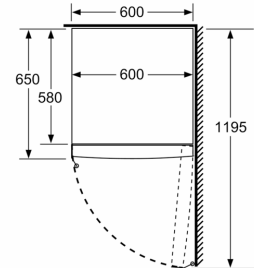

Datos técnicos

Display de temperatura congelador:	Digital
Luz:	No
Categoría de producto:	Congelador vertical
Tipo de construcción:	Independiente
Opción de puerta panelable:	No posible
Sistema No frost:	Total
Altura:	1860 mm
Anchura:	600 mm
Fondo del aparato sin tirador:	650 mm
Medidas del producto embalado:	1900 x 740 x 650 mm
Peso neto:	76.2 kg
Peso bruto:	78.0 kg
Potencia de conexión:	90 W
Intensidad corriente eléctrica:	10 A
Frecuencia:	50 Hz
Longitud del cable de alimentación eléctrica:	230.0 cm
Apertura de puerta:	Derecha reversible
Color de la puerta:	Chrome Inox-metallic
Señal de alarma / funcionamiento erróneo:	Visual y sonoro
Puerta con cerradura:	No
Nº de cajones /cestas:	4
Nº de flaps congelación:	0
Código EAN:	4242006288242
Marca:	Balay
Código comercial del producto:	3GFB640ME
Categoría de producto:	Congelador vertical
Accesorios incluidos:	2 x Acumulador de frío

- a Altura
- b Ancho
- c Profundidad con la puerta cerrada sin tirador
- d Profundidad del armario
- e Ancho con la puerta abierta y sin tirador
- f Profundidad con la puerta abierta sin tirador

Dimensiones en cm

Dimensiones en mm