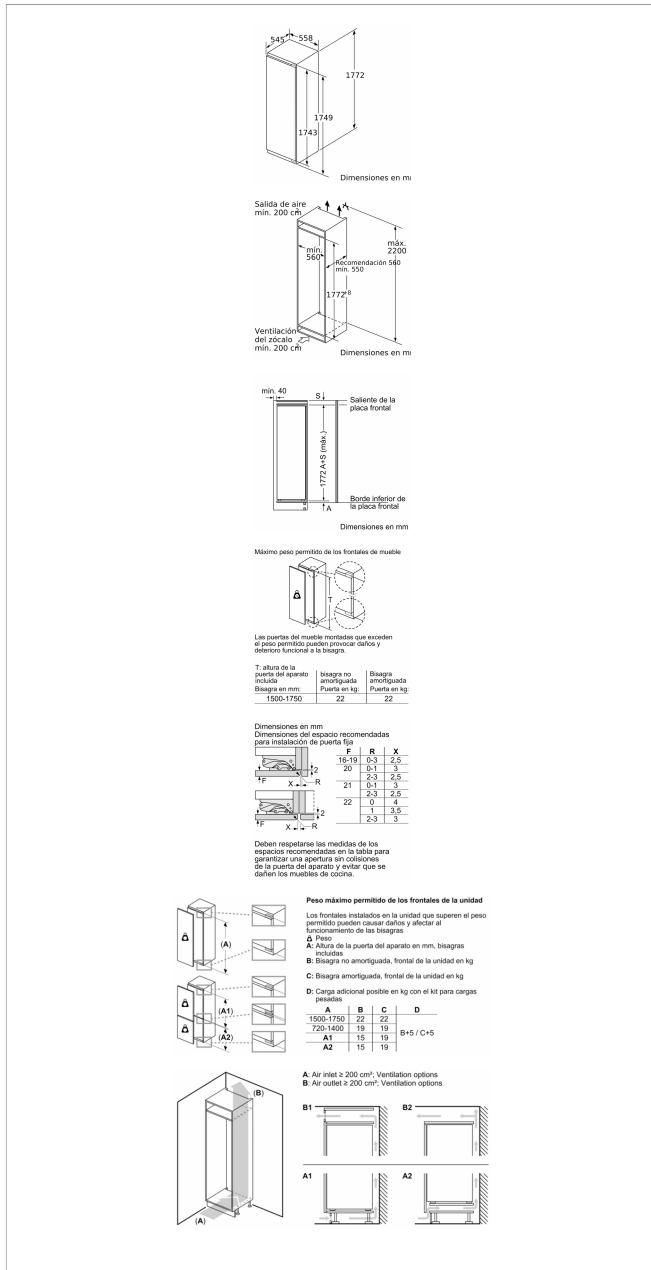

Frigorífico 1 puerta integrable, 177.5 x 56 cm, Sistema de integración de puerta fija 3FIE737S

Características

Clase de eficiencia energética: E
Promedio anual de consumo de energía en kilovatios hora por año (kWh/a): 115 100 kWh/año
Suma de volúmenes de compartimentos de congelador: 0 l
Suma de volúmenes de compartimentos de abatidor: 319 l
Emisiones de ruido aéreo: 37 dB(A) re 1 pW
Clase de emisiones de ruido aéreo: C
Tipo de construcción: Integrable
Opción de puerta panelable: No posible
Altura: 1772 mm
Anchura del producto: 558 mm
Fondo del aparato sin tirador: 545 mm
Dimensiones de instalación necesarias (H x W x D): 1775.0 x 560 x 550 mm
Peso neto: 59,9 kg
Potencia de conexión: 90 W
Intensidad corriente eléctrica: 10 A
Bisagra de la puerta: Derecha reversible
Tensión: 220-240 V
Frecuencia: 50 Hz
Longitud del cable de alimentación eléctrica: 230 cm
Nº de motocompresores: 1
Nº de sistemas de frío independientes: 1
Ventilador interior sección frigorífico: Si
Puerta reversible: Si
Nº de bandejas ajustables en el compartimento frigorífico: 6
Estantes para botellas: No
Capacity of Water Tank: l
Código EAN: 4242006294380
Marca: Balay
Código comercial del producto: 3FIE737S
Categoría de producto: Cámara del frigorífico
Sistema No frost: No
Tipo de instalación: Totalmente integrable
Accesorios incluidos: 3 x Huevera

Características de consumo y conexión

2023-01-29