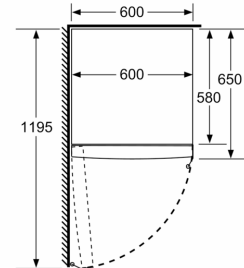

**Datos técnicos**

Tipo de construcción: ..... Independiente  
 Opción de puerta panelable: ..... No posible  
 Altura: ..... 1860 mm  
 Anchura: ..... 600 mm  
 Fondo del aparato sin tirador: ..... 650 mm  
 Peso neto: ..... 69.2 kg  
 Potencia de conexión: ..... 90 W  
 Intensidad corriente eléctrica: ..... 10 A  
 Apertura de puerta: ..... Izquierda reversible  
 Tensión: ..... 220-240 V  
 Longitud del cable de alimentación eléctrica: ..... 230.0 cm  
 Nº de motocompresores: ..... 1  
 Nº de sistemas de frío independientes: ..... 1  
 Ventilador interior sección frigorífico: ..... Si  
 Puerta reversible: ..... Si  
 Nº de bandejas ajustables en el compartimento frigorífico: ..... 6  
 Estantes para botellas: ..... No  
 Código EAN: ..... 4242006277338  
 Marca: ..... Balay  
 Código comercial del producto: ..... 3FCE643WE  
 Categoría de producto: ..... Cámara del frigorífico  
 Sistema No frost: ..... No  
 Tipo de instalación: ..... N/A  
 Accesorios incluidos: ..... 3 x Huevera

**Accesorios incluidos**

3 x Huevera

**Accesorios opcionales**

3AF1860W ACCESORIO FRIO KIT DE UNION BLANCO

**Frigorífico 1 puerta, 186 x 60 cm,  
Blanco  
3FCE643WE**

	a	b	c	d	e	f
KSW36, GSD36	187					
KSV36, KSF36, GSN36, GSV36	186					
KSV33, GSN33, GSV33	176	60	65	58	60	119,5
KSV29, GSN29, GSV29	161					
GSV24	146					
GSN51	161					
GSN54	176	70	78	70	70	142
GSN58	191					

- a** Altura
- b** Ancho
- c** Profundidad con la puerta cerrada sin tirador
- d** Profundidad del armario
- e** Ancho con la puerta abierta y sin tirador
- f** Profundidad con la puerta abierta sin tirador

Dimensiones en cm

Dimensiones en mm