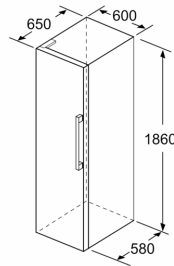

**Datos técnicos**

Tipo de construcción: ..... Independiente  
 Opción de puerta panelable: ..... No posible  
 Altura: ..... 1860 mm  
 Anchura: ..... 600 mm  
 Fondo del aparato sin tirador: ..... 650 mm  
 Peso neto: ..... 69.2 kg  
 Potencia de conexión: ..... 90 W  
 Intensidad corriente eléctrica: ..... 10 A  
 Apertura de puerta: ..... Izquierda reversible  
 Tensión: ..... 220-240 V  
 Longitud del cable de alimentación eléctrica: ..... 230.0 cm  
 Nº de motocompresores: ..... 1  
 Nº de sistemas de frío independientes: ..... 1  
 Ventilador interior sección frigorífico: ..... Si  
 Puerta reversible: ..... Si  
 Nº de bandejas ajustables en el compartimento frigorífico: ..... 6  
 Estantes para botellas: ..... No  
 Código EAN: ..... 4242006277338  
 Marca: ..... Balay  
 Código comercial del producto: ..... 3FCE643WE  
 Categoría de producto: ..... Cámara del frigorífico  
 Sistema No frost: ..... No  
 Tipo de instalación: ..... N/A  
 Accesorios incluidos: ..... 3 x Huevera

**Accesorios incluidos**

3 x Huevera

**Accesorios opcionales**

3AF1860W ACCESORIO FRIO KIT DE UNION BLANCO

**Frigorífico 1 puerta, 186 x 60 cm,  
Blanco  
3FCE643WE**

	a	b	c	d	e	f
KSW36, GSD36	187					
KSV36, KSF36, GSN36, GSV36	186					
KSV33, GSN33, GSV33	176	60	65	58	60	119,5
KSV29, GSN29, GSV29	161					
GSV24	146					
GSN51	161					
GSN54	176	70	78	70	70	142
GSN58	191					

- a** Altura
- b** Ancho
- c** Profundidad con la puerta cerrada sin tirador
- d** Profundidad del armario
- e** Ancho con la puerta abierta y sin tirador
- f** Profundidad con la puerta abierta sin tirador

Dimensiones en cm

Dimensiones en mm