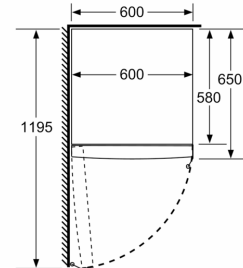

Datos técnicos

Tipo de construcción: Libre instalación
 Opción de puerta panelable: No posible
 Altura: 1860 mm
 Anchura: 600 mm
 Fondo del aparato sin tirador: 650 mm
 Peso neto: 69.1 kg
 Potencia de conexión: 90 W
 Intensidad corriente eléctrica: 10 A
 Apertura de puerta: Izquierda reversible
 Tensión: 220-240 V
 Frecuencia: 50 Hz
 Longitud del cable de alimentación eléctrica: 230.0 cm
 Nº de motocompresores: 1
 Nº de sistemas de frío independientes: 1
 Ventilador interior sección frigorífico: Si
 Puerta reversible: Si
 Nº de bandejas ajustables en el compartimento frigorífico: 6
 Estantes para botellas: No
 Código EAN: 4242006277321
 Marca: Balay
 Código comercial del producto: 3FCE642XE
 Categoría de producto: Cámara del frigorífico
 Sistema No frost: No
 Tipo de instalación: Libre instalación
 Accesorios incluidos: 3 x Huevera

Accesorios incluidos

3 x Huevera

Accesorios opcionales

3AF1860X Accesorio Frío - Kit de unión acero

4 242006 277321

Frigorífico 1 puerta, 186 x 60 cm, Acero antihuellas 3FCE642XE

	a	b	c	d	e	f
KSW36, GSD36	187					
KSV36, KSF36, GSN36, GSV36	186					
KSV33, GSN33, GSV33	176	60	65	58	60	119,5
KSV29, GSN29, GSV29	161					
GSV24	146					
GSN51	161					
GSN54	176	70	78	70	70	142
GSN58	191					

- a** Altura
- b** Ancho
- c** Profundidad con la puerta cerrada sin tirador
- d** Profundidad del armario
- e** Ancho con la puerta abierta y sin tirador
- f** Profundidad con la puerta abierta sin tirador

Dimensiones en cm

Dimensiones en mm