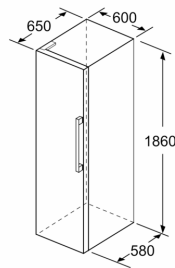

Datos técnicos

Tipo de construcción: Libre instalación
 Opción de puerta panelable: No posible
 Altura: 1860 mm
 Anchura: 600 mm
 Fondo del aparato sin tirador: 650 mm
 Peso neto: 69.1 kg
 Potencia de conexión: 90 W
 Intensidad corriente eléctrica: 10 A
 Apertura de puerta: Izquierda reversible
 Tensión: 220-240 V
 Frecuencia: 50 Hz
 Longitud del cable de alimentación eléctrica: 230.0 cm
 Nº de motocompresores: 1
 Nº de sistemas de frío independientes: 1
 Ventilador interior sección frigorífico: Si
 Puerta reversible: Si
 Nº de bandejas ajustables en el compartimento frigorífico: 6
 Estantes para botellas: No
 Código EAN: 4242006277321
 Marca: Balay
 Código comercial del producto: 3FCE642XE
 Categoría de producto: Cámara del frigorífico
 Sistema No frost: No
 Tipo de instalación: Libre instalación
 Accesorios incluidos: 3 x Huevera

Accesorios incluidos

3 x Huevera

Accesorios opcionales

3AF1860X Accesorio Frío - Kit de unión acero

4 242006 277321

Frigorífico 1 puerta, 186 x 60 cm, Acero antihuellas 3FCE642XE

	a	b	c	d	e	f
KSW36, GSD36	187					
KSV36, KSF36, GSN36, GSV36	186					
KSV33, GSN33, GSV33	176	60	65	58	60	119,5
KSV29, GSN29, GSV29	161					
GSV24	146					
GSN51	161					
GSN54	176	70	78	70	70	142
GSN58	191					

- a** Altura
- b** Ancho
- c** Profundidad con la puerta cerrada sin tirador
- d** Profundidad del armario
- e** Ancho con la puerta abierta y sin tirador
- f** Profundidad con la puerta abierta sin tirador

Dimensiones en cm

Dimensiones en mm