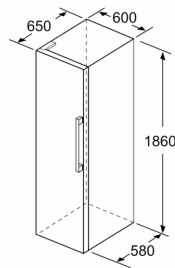

Datos técnicos

Tipo de construcción: Independiente
 Opción de puerta panelable: No posible
 Altura: 1860 mm
 Anchura: 600 mm
 Fondo del aparato sin tirador: 650 mm
 Peso neto: 69.2 kg
 Potencia de conexión: 90 W
 Intensidad corriente eléctrica: 10 A
 Apertura de puerta: Izquierda reversible
 Tensión: 220-240 V
 Longitud del cable de alimentación eléctrica: 230.0 cm
 Nº de motocompresores: 1
 Nº de sistemas de frío independientes: 1
 Ventilador interior sección frigorífico: Si
 Puerta reversible: Si
 Nº de bandejas ajustables en el compartimento frigorífico: 6
 Estantes para botellas: No
 Código EAN: 4242006277116
 Marca: Balay
 Código comercial del producto: 3FCE642WE
 Categoría de producto: Cámara del frigorífico
 Sistema No frost: No
 Tipo de instalación: N/A
 Accesorios incluidos: 3 x Huevera

Accesorios incluidos

3 x Huevera

Accesorios opcionales

3AF1860W ACCESORIO FRIO KIT DE UNION BLANCO

**Frigorífico 1 puerta, 186 x 60 cm,
Blanco
3FCE642WE**

	a	b	c	d	e	f
KSW36, GSD36	187					
KSV36, KSF36, GSN36, GSV36	186					
KSV33, GSN33, GSV33	176	60	65	58	60	119,5
KSV29, GSN29, GSV29	161					
GSV24	146					
GSN51	161					
GSN54	176	70	78	70	70	142
GSN58	191					

- a** Altura
- b** Ancho
- c** Profundidad con la puerta cerrada sin tirador
- d** Profundidad del armario
- e** Ancho con la puerta abierta y sin tirador
- f** Profundidad con la puerta abierta sin tirador

Dimensiones en cm

Dimensiones en mm