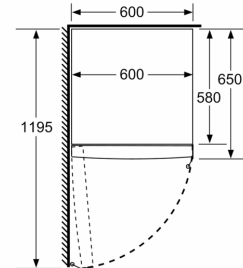

Datos técnicos

Tipo de construcción: Independiente
 Opción de puerta panelable: No posible
 Altura: 1860 mm
 Anchura: 600 mm
 Fondo del aparato sin tirador: 650 mm
 Peso neto: 69.2 kg
 Potencia de conexión: 90 W
 Intensidad corriente eléctrica: 10 A
 Apertura de puerta: Izquierda reversible
 Tensión: 220-240 V
 Longitud del cable de alimentación eléctrica: 230.0 cm
 Nº de motocompresores: 1
 Nº de sistemas de frío independientes: 1
 Ventilador interior sección frigorífico: Si
 Puerta reversible: Si
 Nº de bandejas ajustables en el compartimento frigorífico: 6
 Estantes para botellas: No
 Código EAN: 4242006277116
 Marca: Balay
 Código comercial del producto: 3FCE642WE
 Categoría de producto: Cámara del frigorífico
 Sistema No frost: No
 Tipo de instalación: N/A
 Accesorios incluidos: 3 x Huevera

Accesorios incluidos

3 x Huevera

Accesorios opcionales

3AF1860W ACCESORIO FRIO KIT DE UNION BLANCO

**Frigorífico 1 puerta, 186 x 60 cm,
Blanco
3FCE642WE**

	a	b	c	d	e	f
KSW36, GSD36	187					
KSV36, KSF36, GSN36, GSV36	186					
KSV33, GSN33, GSV33	176	60	65	58	60	119,5
KSV29, GSN29, GSV29	161					
GSV24	146					
GSN51	161					
GSN54	176	70	78	70	70	142
GSN58	191					

- a** Altura
- b** Ancho
- c** Profundidad con la puerta cerrada sin tirador
- d** Profundidad del armario
- e** Ancho con la puerta abierta y sin tirador
- f** Profundidad con la puerta abierta sin tirador

Dimensiones en cm

Dimensiones en mm