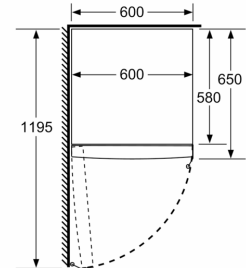

Datos técnicos

Tipo de construcción:	Independiente
Opción de puerta panelable:	No posible
Altura:	1860 mm
Anchura:	600 mm
Fondo del aparato sin tirador:	650 mm
Peso neto:	69.2 kg
Potencia de conexión:	90 W
Intensidad corriente eléctrica:	10 A
Apertura de puerta:	Izquierda reversible
Tensión:	220-240 V
Longitud del cable de alimentación eléctrica:	230.0 cm
Nº de motocompresores:	1
Nº de sistemas de frío independientes:	1
Ventilador interior sección frigorífico:	Si
Puerta reversible:	Si
Nº de bandejas ajustables en el compartimento frigorífico:	6
Estantes para botellas:	No
Capacity of Water Tank:	2.5 l
Código EAN:	4242006278359
Marca:	Balay
Código comercial del producto:	3FCE642DE
Categoría de producto:	Cámara del frigorífico
Sistema No frost:	No
Tipo de instalación:	N/A
Accesorios incluidos:	3 x Huevera

Accesorios incluidos

3 x Huevera

Accesorios opcionales

3AF1860X ACCESORIO FRIO KIT DE UNION ACERO

Frigorífico 1 puerta, 186 x 60 cm, Acero inoxidable antihuellas 3FCE642DE

	a	b	c	d	e	f
KSW36, GSD36	187					
KSV36, KSF36, GSN36, GSV36	186					
KSV33, GSN33, GSV33	176	60	65	58	60	119,5
KSV29, GSN29, GSV29	161					
GSV24	146					
GSN51	161					
GSN54	176	70	78	70	70	142
GSN58	191					

- a** Altura
- b** Ancho
- c** Profundidad con la puerta cerrada sin tirador
- d** Profundidad del armario
- e** Ancho con la puerta abierta y sin tirador
- f** Profundidad con la puerta abierta sin tirador

Dimensiones en cm

Dimensiones en mm