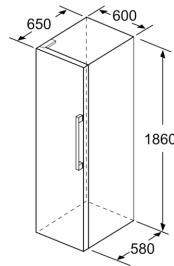

Datos técnicos

Tipo de construcción:	Independiente
Opción de puerta panelable:	No posible
Altura:	1860 mm
Anchura:	600 mm
Fondo del aparato sin tirador:	650 mm
Peso neto:	69.2 kg
Potencia de conexión:	90 W
Intensidad corriente eléctrica:	10 A
Apertura de puerta:	Izquierda reversible
Tensión:	220-240 V
Longitud del cable de alimentación eléctrica:	230.0 cm
Nº de motocompresores:	1
Nº de sistemas de frío independientes:	1
Ventilador interior sección frigorífico:	Si
Puerta reversible:	Si
Nº de bandejas ajustables en el compartimento frigorífico:	6
Estantes para botellas:	No
Capacity of Water Tank:	2.5 l
Código EAN:	4242006278359
Marca:	Balay
Código comercial del producto:	3FCE642DE
Categoría de producto:	Cámara del frigorífico
Sistema No frost:	No
Tipo de instalación:	N/A
Accesorios incluidos:	3 x Huevera

Accesorios incluidos

3 x Huevera

Accesorios opcionales

3AF1860X ACCESORIO FRIO KIT DE UNION ACERO

Frigorífico 1 puerta, 186 x 60 cm, Acero inoxidable antihuellas 3FCE642DE

	a	b	c	d	e	f
KSW36, GSD36	187					
KSV36, KSF36, GSN36, GSV36	186					
KSV33, GSN33, GSV33	176	60	65	58	60	119,5
KSV29, GSN29, GSV29	161					
GSV24	146					
GSN51	161					
GSN54	176	70	78	70	70	142
GSN58	191					

- a** Altura
- b** Ancho
- c** Profundidad con la puerta cerrada sin tirador
- d** Profundidad del armario
- e** Ancho con la puerta abierta y sin tirador
- f** Profundidad con la puerta abierta sin tirador

Dimensiones en cm

Dimensiones en mm