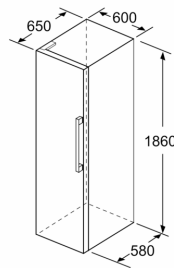

Datos técnicos

Tipo de construcción: Independiente
 Opción de puerta panelable: No posible
 Altura: 1860 mm
 Anchura: 600 mm
 Fondo del aparato sin tirador: 650 mm
 Peso neto: 69.2 kg
 Potencia de conexión: 90 W
 Intensidad corriente eléctrica: 10 A
 Apertura de puerta: Izquierda reversible
 Tensión: 220-240 V
 Longitud del cable de alimentación eléctrica: 230.0 cm
 Nº de motocompresores: 1
 Nº de sistemas de frío independientes: 1
 Ventilador interior sección frigorífico: Si
 Puerta reversible: Si
 Nº de bandejas ajustables en el compartimento frigorífico: 6
 Estantes para botellas: No
 Código EAN: 4242006288235
 Marca: Balay
 Código comercial del producto: 3FCE640ME
 Categoría de producto: Cámara del frigorífico
 Sistema No frost: No
 Tipo de instalación: N/A
 Accesorios incluidos: 3 x Huevera

Accesorios incluidos

3 x Huevera

Accesorios opcionales

3AF1860X ACCESORIO FRIO KIT DE UNION ACERO

4 242006 288235

**Frigorífico 1 puerta, 186 x 60 cm, Acero mate antihuellas
3FCE640ME**

	a	b	c	d	e	f
KSW36, GSD36	187					
KSV36, KSF36, GSN36, GSV36	186					
KSV33, GSN33, GSV33	176	60	65	58	60	119,5
KSV29, GSN29, GSV29	161					
GSV24	146					
GSN51	161					
GSN54	176	70	78	70	70	142
GSN58	191					

- a** Altura
- b** Ancho
- c** Profundidad con la puerta cerrada sin tirador
- d** Profundidad del armario
- e** Ancho con la puerta abierta y sin tirador
- f** Profundidad con la puerta abierta sin tirador

Dimensiones en cm

Dimensiones en mm