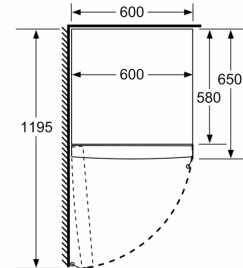

Datos técnicos

Tipo de construcción: Independiente
 Opción de puerta panelable: No posible
 Altura: 1860 mm
 Anchura: 600 mm
 Fondo del aparato sin tirador: 650 mm
 Peso neto: 69.2 kg
 Potencia de conexión: 90 W
 Intensidad corriente eléctrica: 10 A
 Apertura de puerta: Izquierda reversible
 Tensión: 220-240 V
 Longitud del cable de alimentación eléctrica: 230.0 cm
 Nº de motocompresores: 1
 Nº de sistemas de frío independientes: 1
 Ventilador interior sección frigorífico: Si
 Puerta reversible: Si
 Nº de bandejas ajustables en el compartimento frigorífico: 6
 Estantes para botellas: No
 Código EAN: 4242006288235
 Marca: Balay
 Código comercial del producto: 3FCE640ME
 Categoría de producto: Cámara del frigorífico
 Sistema No frost: No
 Tipo de instalación: N/A
 Accesorios incluidos: 3 x Huevera

Accesorios incluidos

3 x Huevera

Accesorios opcionales

3AF1860X ACCESORIO FRIO KIT DE UNION ACERO

4 242006 288235

**Frigorífico 1 puerta, 186 x 60 cm, Acero mate antihuellas
3FCE640ME**

	a	b	c	d	e	f
KSW36, GSD36	187					
KSV36, KSF36, GSN36, GSV36	186					
KSV33, GSN33, GSV33	176	60	65	58	60	119,5
KSV29, GSN29, GSV29	161					
GSV24	146					
GSN51	161					
GSN54	176	70	78	70	70	142
GSN58	191					

- a** Altura
- b** Ancho
- c** Profundidad con la puerta cerrada sin tirador
- d** Profundidad del armario
- e** Ancho con la puerta abierta y sin tirador
- f** Profundidad con la puerta abierta sin tirador

Dimensiones en cm

Dimensiones en mm