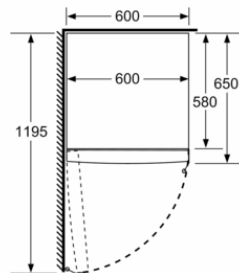

Dimensiones en mm

	a	b	c	d	e	f
KSW36, GSD36	187					
KSV36, KSF36, GSN36, GSV36	186					
KSV33, GSN33, GSV33	176	60	65	58	60	119,5
KSV29, GSN29, GSV29	161					
GSV24	146					
GSN51	161					
GSN54	176	70	78	70	70	142
GSN58	191					

a Altura
b Ancho
c Profundidad con la puerta cerrada sin tirador
d Profundidad del armario
e Ancho con la puerta abierta y sin tirador
f Profundidad con la puerta abierta sin tirador

Dimensiones en cm

Dimensiones en mm

Dimensiones de instalación necesarias (H x W x D): mm

Peso neto: 67,0 kg

Potencia de conexión: W

Intensidad corriente eléctrica: 10 A

Bisagra de la puerta: Izquierda reversible

Tensión: 220-240 V

Frecuencia: 50 Hz