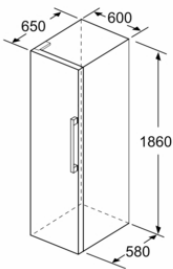

Frigorífico 1 puerta, 186 x 60 cm, Blanco
3FCE568WE

3FCE568WE

- Clase de eficiencia energética E (dentro del rango de A a G)*
- Dimensiones del aparato (alto x ancho x fondo sin tirador):
186 x 60 x 65 cm
- Sistema eficiente de iluminación mediante LED
- Tirador ergonómico de fácil apertura
- Cajón ExtraFresh Comfort para frutas y verduras con control de humedad y guías de fácil apertura
- Cajón de gran capacidad con guías telescópicas para frutas y verduras
- Botellero cromado de gran capacidad
- Balcón ajustable en altura
- Electrónica táctil digital interior
- Bandejas de cristal de seguridad extensibles Easy Access
- Refrigeración "Súper" con autodesconexión
- Descongelación y evaporación automática en refrigerador
- Sistema ExtraVentilation
- Apertura de puerta a la izquierda, puertas reversibles
- Juntas de puerta desmontables e intercambiables
- Posibilidad de combinación en pareja: frigorífico 3FCE568WE y congelador 3GFF568WE (con accesorio de unión 3AF1860W)

Accesorios opcionales

3AF1860W ACCESORIO FRIO KIT DE UNION BLANCO

3AF1860X ACCESORIO FRIO KIT DE UNION ACERO

Accesorios incluidos

4242006292256

Frigorífico 1 puerta, 186 x 60 cm, Blanco 3FCE568WE

Las bandejas y los cajones se pueden extraer completamente incluso cuando el aparato se encuentra colocado directamente junto a la pared.

Dimensiones en mm

	a	b	c	d	e	f
KSW36, GSD36	187					
KSV36, KSF36, GSN36, GSV36	186					
KSV33, GSN33, GSV33	176	60	65	58	60	119,5
KSV29, GSN29, GSV29	161					
GSV24	146					
GSN51	161					
GSN54	176	70	78	70	70	142
GSN58	191					

a Altura
b Ancho
c Profundidad con la puerta cerrada sin tirador
d Profundidad del armario
e Ancho con la puerta abierta y sin tirador
f Profundidad con la puerta abierta sin tirador

Dimensiones en cm

Dimensiones en mm