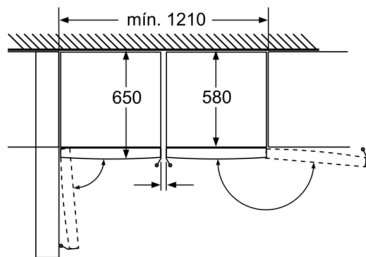

Frigorífico 1 puerta, 186 x 60 cm, Blanco 3FCE568WE

Las bandejas y los cajones se pueden extraer completamente incluso cuando el aparato se encuentra colocado directamente junto a la pared.

Dimensiones en mm

	a	b	c	d	e	f
KSW36, GSD36	187					
KSV36, KSF36, GSN36, GSV36	186					
KSV33, GSN33, GSV33	176	60	65	58	60	119,5
KSV29, GSN29, GSV29	161					
GSV24	146					
GSN51	161					
GSN54	176	70	78	70	70	142
GSN58	191					

a Altura
b Ancho
c Profundidad con la puerta cerrada sin tirador
d Profundidad del armario
e Ancho con la puerta abierta y sin tirador
f Profundidad con la puerta abierta sin tirador

Dimensiones en cm