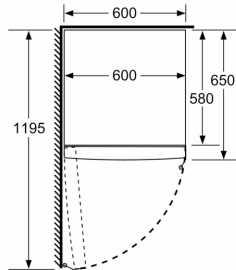

**Frigorífico 1 puerta, 186 x 60 cm,  
Blanco  
3FCE563WE**

	a	b	c	d	e	f
KSW36, GSD36	187					
KSV36, KSF36, GSN36, GSV36	186					
KSV33, GSN33, GSV33	176	60	65	58	60	119,5
KSV29, GSN29, GSV29	161					
GSV24	146					
GSN51	161					
GSN54	176	70	78	70	70	142
GSN58	191					

- a Altura
- b Ancho
- c Profundidad con la puerta cerrada sin tirador
- d Profundidad del armario
- e Ancho con la puerta abierta y sin tirador
- f Profundidad con la puerta abierta sin tirador

Dimensiones en cm

Las bandejas y los cajones se pueden extraer completamente incluso cuando el aparato se encuentra colocado directamente junto a la pared.

Dimensiones en mm

Dimensiones en mm