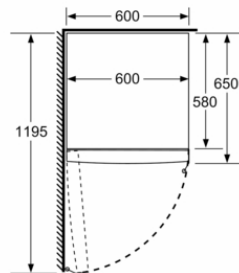

Frigorífico de libre instalación, 186 x 60 cm, Blanco
3FCE563WE

3FCE563WE

- Clase de eficiencia energética E (dentro del rango de A a G)*
- Dimensiones del aparato (alto x ancho x fondo sin tirador):
186 x 60 x 65 cm
- Sistema eficiente de iluminación mediante LED
- Tirador ergonómico de fácil apertura
- Cajón ExtraFresh de gran capacidad para frutas y verduras
- Bandejas de cristal de seguridad extensibles Easy Access
- Refrigeración "Súper" con autodesconexión
- Visualización interior de la temperatura mediante LED
- Descongelación y evaporación automática en refrigerador
- Sistema ExtraVentilation
- Apertura de puerta a la izquierda, puertas reversibles
- Juntas de puerta desmontables e intercambiables
- Posibilidad de combinación en pareja: frigorífico
3FCE563WE y congelador 3GFF563WE (con accesorio de
unión 3AF1860W)

Dimensiones en mm

	a	b	c	d	e	f
KSW36, GSD36	187					
KSV36, KSF36, GSN36, GSV36	186					
KSV33, GSN33, GSV33	176	60	65	58	60	119,5
KSV29, GSN29, GSV29	161					
GSV24	146					
GSN51	161					
GSN54	176	70	78	70	70	142
GSN58	191					

a Altura
b Ancho
c Profundidad con la puerta cerrada sin tirador
d Profundidad del armario
e Ancho con la puerta abierta y sin tirador
f Profundidad con la puerta abierta sin tirador

Dimensiones en cm

Dimensiones en mm

Dimensiones de instalación necesarias (H x W x D): mm

Peso neto: 63,0 kg

Potencia de conexión: W

Intensidad corriente eléctrica: 10 A

Bisagra de la puerta: Izquierda reversible

Tensión: 220-240 V

Frecuencia: 50 Hz