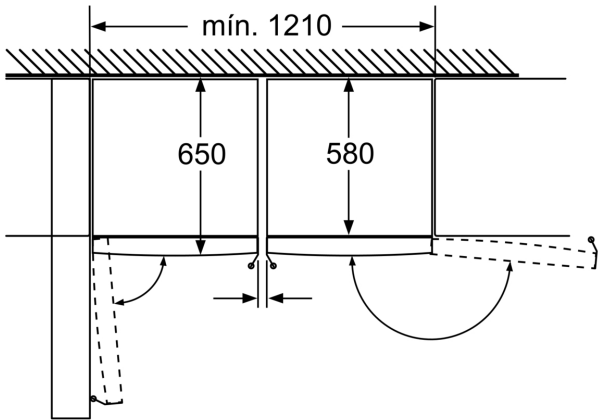

**Frigorífico 1 puerta, 186 x 60 cm,
Blanco
3FCE563WE**