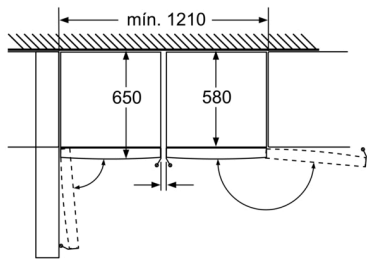

Frigorífico de libre instalación, 186 x 60 cm, Blanco 3FCE563WE

Las bandejas y los cajones se pueden extraer completamente incluso cuando el aparato se encuentra colocado directamente junto a la pared.

Dimensiones en mm

	a	b	c	d	e	f
KSW36, GSD36	187					
KSV36, KSF36, GSN36, GSV36	186					
KSV33, GSN33, GSV33	176	60	65	58	60	119,5
KSV29, GSN29, GSV29	161					
GSV24	146					
GSN51	161					
GSN54	176	70	78	70	70	142
GSN58	191					

a Altura
b Ancho
c Profundidad con la puerta cerrada sin tirador
d Profundidad del armario
e Ancho con la puerta abierta y sin tirador
f Profundidad con la puerta abierta sin tirador

Dimensiones en cm