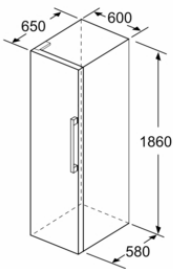

Frigorífico de libre instalación, 186 x 60 cm, Blanco
3FCE563WE

3FCE563WE

- Clase de eficiencia energética E (dentro del rango de A a G)*
- Dimensiones del aparato (alto x ancho x fondo sin tirador):
186 x 60 x 65 cm
- Sistema eficiente de iluminación mediante LED
- Tirador ergonómico de fácil apertura
- Cajón ExtraFresh de gran capacidad para frutas y verduras
- Bandejas de cristal de seguridad extensibles Easy Access
- Refrigeración "Súper" con autodesconexión
- Visualización interior de la temperatura mediante LED
- Descongelación y evaporación automática en refrigerador
- Sistema ExtraVentilation
- Apertura de puerta a la izquierda, puertas reversibles
- Juntas de puerta desmontables e intercambiables
- Posibilidad de combinación en pareja: frigorífico
3FCE563WE y congelador 3GFF563WE (con accesorio de
unión 3AF1860W)

Accesorios opcionales

3AF1860W ACCESORIO FRIO KIT DE UNION BLANCO

Accesorios incluidos

4242006292232

Frigorífico de libre instalación, 186 x 60 cm, Blanco 3FCE563WE

Las bandejas y los cajones se pueden extraer completamente incluso cuando el aparato se encuentra colocado directamente junto a la pared.

Dimensiones en mm

	a	b	c	d	e	f
KSW36, GSD36	187					
KSV36, KSF36, GSN36, GSV36	186					
KSV33, GSN33, GSV33	176	60	65	58	60	119,5
KSV29, GSN29, GSV29	161					
GSV24	146					
GSN51	161					
GSN54	176	70	78	70	70	142
GSN58	191					

a Altura
b Ancho
c Profundidad con la puerta cerrada sin tirador
d Profundidad del armario
e Ancho con la puerta abierta y sin tirador
f Profundidad con la puerta abierta sin tirador

Dimensiones en cm

Dimensiones en mm