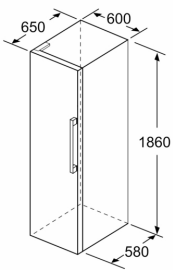

Clase de eficiencia energética: .....	E
Promedio anual de consumo de energía en kilovatios hora por año (kWh/año) kWh/a	16
Volumen útil del congelador: .....	0 l
Volumen útil del frigorífico: .....	346 l
Emisiones de ruido aéreo: .....	39 dB(A) re 1pW
Clase de emisiones de ruido aéreo: .....	C
Tipo de construcción: .....	Libre instalación
Opción de puerta panelable: .....	No posible
Altura: .....	1860 mm
Anchura: .....	600 mm
Fondo del aparato sin tirador: .....	650 mm
Peso neto: .....	63.1 kg
Intensidad corriente eléctrica: .....	10 A
Apertura de puerta: .....	Izquierda reversible
Tensión: .....	220-240 V
Frecuencia: .....	50 Hz
Longitud del cable de alimentación eléctrica: .....	230.0 cm
Nº de motocompresores: .....	1
Nº de sistemas de frío independientes: .....	1
Ventilador interior sección frigorífico: .....	Si
Puerta reversible: .....	Si
Nº de bandejas ajustables en el compartimento frigorífico: .....	6
Estantes para botellas: .....	No
Código EAN: .....	4242006292232
Marca: .....	Balay
Código comercial del producto: .....	3FCE563WE
Categoría de producto: .....	Cámara del frigorífico
Sistema No frost: .....	No
Tipo de instalación: .....	Libre instalación

**Frigorífico 1 puerta, 186 x 60 cm,  
Blanco  
3FCE563WE**

	a	b	c	d	e	f
KSW36, GSD36	187					
KSV36, KSF36, GSN36, GSV36	186					
KSV33, GSN33, GSV33	176	60	65	58	60	119,5
KSV29, GSN29, GSV29	161					
GSV24	146					
GSN51	161					
GSN54	176	70	78	70	70	142
GSN58	191					

- a Altura
- b Ancho
- c Profundidad con la puerta cerrada sin tirador
- d Profundidad del armario
- e Ancho con la puerta abierta y sin tirador
- f Profundidad con la puerta abierta sin tirador

Dimensiones en cm

Las bandejas y los cajones se pueden extraer completamente incluso cuando el aparato se encuentra colocado directamente junto a la pared.

Dimensiones en mm

Dimensiones en mm