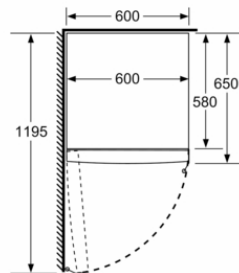

Frigorífico de libre instalación, 186 x 60 cm, Inox-look
3FCE563ME

3FCE563ME

- Clase de eficiencia energética E (dentro del rango de A a G)*
- Dimensiones del aparato (alto x ancho x fondo sin tirador):
186 x 60 x 65 cm
- Sistema eficiente de iluminación mediante LED
- Tirador ergonómico de fácil apertura
- Cajón ExtraFresh de gran capacidad para frutas y verduras
- Bandejas de cristal de seguridad extensibles Easy Access
- Refrigeración "Súper" con autodesconexión
- Visualización interior de la temperatura mediante LED
- Descongelación y evaporación automática en refrigerador
- Sistema ExtraVentilation
- Apertura de puerta a la izquierda, puertas reversibles
- Juntas de puerta desmontables e intercambiables
- Posibilidad de combinación en pareja: frigorífico 3FCE563ME
y congelador 3GFF563ME (con accesorio de unión
3AF1860X)

Dimensiones en mm

	a	b	c	d	e	f
KSW36, GSD36	187					
KSV36, KSF36, GSN36, GSV36	186					
KSV33, GSN33, GSV33	176	60	65	58	60	119,5
KSV29, GSN29, GSV29	161					
GSV24	146					
GSN51	161					
GSN54	176	70	78	70	70	142
GSN58	191					

a Altura
b Ancho
c Profundidad con la puerta cerrada sin tirador
d Profundidad del armario
e Ancho con la puerta abierta y sin tirador
f Profundidad con la puerta abierta sin tirador

Dimensiones en cm

Dimensiones en mm

Dimensiones de instalación necesarias (H x W x D): mm

Peso neto: 63,0 kg

Potencia de conexión: W

Intensidad corriente eléctrica: 10 A

Bisagra de la puerta: Izquierda reversible

Tensión: 220-240 V

Frecuencia: 50 Hz