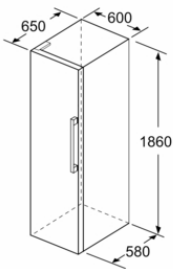

Frigorífico de libre instalación, 186 x 60 cm, Inox-look
3FCE563ME

3FCE563ME

- Clase de eficiencia energética E (dentro del rango de A a G)*
- Dimensiones del aparato (alto x ancho x fondo sin tirador):
186 x 60 x 65 cm
- Sistema eficiente de iluminación mediante LED
- Tirador ergonómico de fácil apertura
- Cajón ExtraFresh de gran capacidad para frutas y verduras
- Bandejas de cristal de seguridad extensibles Easy Access
- Refrigeración "Súper" con autodesconexión
- Visualización interior de la temperatura mediante LED
- Descongelación y evaporación automática en refrigerador
- Sistema ExtraVentilation
- Apertura de puerta a la izquierda, puertas reversibles
- Juntas de puerta desmontables e intercambiables
- Posibilidad de combinación en pareja: frigorífico 3FCE563ME
y congelador 3GFF563ME (con accesorio de unión
3AF1860X)

Accesorios opcionales

3AF1860X ACCESORIO FRIO KIT DE UNION ACERO

Accesorios incluidos

4242006292225

Frigorífico de libre instalación, 186 x 60 cm, Inox-look 3FCE563ME

Las bandejas y los cajones se pueden extraer completamente incluso cuando el aparato se encuentra colocado directamente junto a la pared.

Dimensiones en mm

	a	b	c	d	e	f
KSW36, GSD36	187					
KSV36, KSF36, GSN36, GSV36	186					
KSV33, GSN33, GSV33	176	60	65	58	60	119,5
KSV29, GSN29, GSV29	161					
GSV24	146					
GSN51	161					
GSN54	176	70	78	70	70	142
GSN58	191					

a Altura
b Ancho
c Profundidad con la puerta cerrada sin tirador
d Profundidad del armario
e Ancho con la puerta abierta y sin tirador
f Profundidad con la puerta abierta sin tirador

Dimensiones en cm

Dimensiones en mm