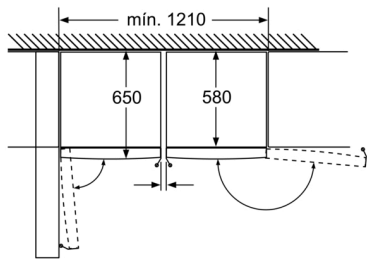

Accesorios opcionales

3AF1860X ACCESORIO FRIO KIT DE UNION ACERO

Accesorios incluidos

4242006292225

Frigorífico de libre instalación, 186 x 60 cm, Inox-look 3FCE563ME

Las bandejas y los cajones se pueden extraer completamente incluso cuando el aparato se encuentra colocado directamente junto a la pared.

Dimensiones en mm

	a	b	c	d	e	f
KSW36, GSD36	187					
KSV36, KSF36, GSN36, GSV36	186					
KSV33, GSN33, GSV33	176	60	65	58	60	119,5
KSV29, GSN29, GSV29	161					
GSV24	146					
GSN51	161					
GSN54	176	70	78	70	70	142
GSN58	191					

a Altura
b Ancho
c Profundidad con la puerta cerrada sin tirador
d Profundidad del armario
e Ancho con la puerta abierta y sin tirador
f Profundidad con la puerta abierta sin tirador

Dimensiones en cm

Dimensiones en mm

Dimensiones de instalación necesarias (H x W x D): mm

Peso neto: 63,0 kg

Potencia de conexión: W

Intensidad corriente eléctrica: 10 A

Bisagra de la puerta: Izquierda reversible

Tensión: 220-240 V

Frecuencia: 50 Hz