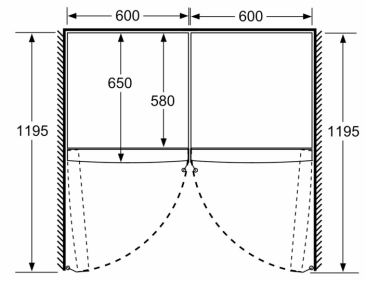

Medidas

- Dimensiones del aparato (alto x ancho x fondo sin tirador): 186 x 60 x 65 cm

Información técnica

- Clase Climática: SN-T
- Tensión nominal: 220 - 240 V.
- Puerta reversible
- Ruedas traseras y patas delanteras regulables en altura
- Apertura sin restricciones con acceso a todos los cajones incluso pegado a pared.

*Información de etiquetado energético según el Reglamento Delegado (UE) 2019/2016 de la Comisión. Para más información, consultar las tablas de información técnica o www.balay.es

**Frigorífico 1 puerta, 186 x 60 cm,
Blanco
3FCE553WE**

Dimensiones en mm

Dimensiones en mm