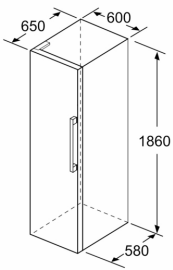

Medidas

- Dimensiones del aparato (alto x ancho x fondo sin tirador): 186 x 60 x 65 cm

Información técnica

- Clase Climática: SN-T
- Tensión nominal: 220 - 240 V.
- Puerta reversible
- Ruedas traseras y patas delanteras regulables en altura
- Apertura sin restricciones con acceso a todos los cajones incluso pegado a pared.

*Información de etiquetado energético según el Reglamento Delegado (UE) 2019/2016 de la Comisión. Para más información, consultar las tablas de información técnica o www.balay.es

**Frigorífico 1 puerta, 186 x 60 cm,
Blanco
3FCE553WE**

Dimensiones en mm

Dimensiones en mm