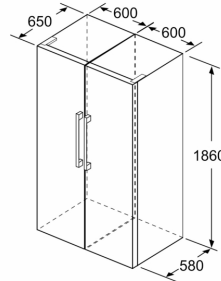

Medidas

- Dimensiones del aparato (alto x ancho x fondo sin tirador): 186 x 60 x 65 cm

Información técnica

- Clase Climática: SN-T
- Tensión nominal: 220 - 240 V.
- Puerta reversible
- Ruedas traseras y patas delanteras regulables en altura
- Apertura sin restricciones con acceso a todos los cajones incluso pegado a pared.

*Información de etiquetado energético según el Reglamento Delegado (UE) 2019/2016 de la Comisión. Para más información, consultar las tablas de información técnica o www.balay.es

**Frigorífico 1 puerta, 186 x 60 cm,
Blanco
3FCE553WE**

Dimensiones en mm

Dimensiones en mm