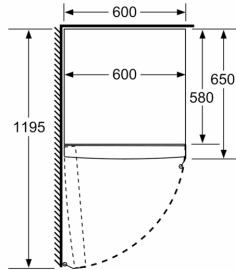

Medidas

- Dimensiones del aparato (alto x ancho x fondo sin tirador): 186 x 60 x 65 cm

Información técnica

- Clase Climática: SN-T
- Tensión nominal: 220 - 240 V.
- Puerta reversible
- Ruedas traseras y patas delanteras regulables en altura
- Apertura sin restricciones con acceso a todos los cajones incluso pegado a pared.

Dimensiones en mm

Dimensiones en mm