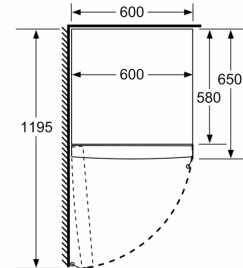

Datos técnicos

Tipo de construcción:	Independiente
Opción de puerta panelable:	No posible
Altura:	1860 mm
Anchura:	600 mm
Fondo del aparato sin tirador:	650 mm
Peso neto:	72.2 kg
Potencia de conexión:	90 W
Intensidad corriente eléctrica:	10 A
Apertura de puerta:	Izquierda reversible
Tensión:	220-240 V
Longitud del cable de alimentación eléctrica:	230.0 cm
Nº de motocompresores:	1
Nº de sistemas de frío independientes:	1
Ventilador interior sección frigorífico:	Si
Puerta reversible:	Si
Nº de bandejas ajustables en el compartimento frigorífico:	5
Estantes para botellas:	Si
Código EAN:	4242006277314
Marca:	Balay
Código comercial del producto:	3FCC647XE
Categoría de producto:	Cámara del frigorífico
Sistema No frost:	No
Tipo de instalación:	N/A
Accesorios incluidos:	3 x Huevera

Accesorios incluidos

3 x Huevera

Accesorios opcionales

3AF1860X ACCESORIO FRIO KIT DE UNION ACERO

4 242006 277314

Frigorífico 1 puerta, 186 x 60 cm, Acero inoxidable antihuellas 3FCC647XE

	a	b	c	d	e	f
KSW36, GSD36	187					
KSV36, KSF36, GSN36, GSV36	186					
KSV33, GSN33, GSV33	176	60	65	58	60	119,5
KSV29, GSN29, GSV29	161					
GSV24	146					
GSN51	161					
GSN54	176	70	78	70	70	142
GSN58	191					

- a** Altura
- b** Ancho
- c** Profundidad con la puerta cerrada sin tirador
- d** Profundidad del armario
- e** Ancho con la puerta abierta y sin tirador
- f** Profundidad con la puerta abierta sin tirador

Dimensiones en cm

Dimensiones en mm