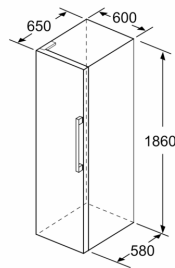

Datos técnicos

Tipo de construcción:	Independiente
Opción de puerta panelable:	No posible
Altura:	1860 mm
Anchura:	600 mm
Fondo del aparato sin tirador:	650 mm
Peso neto:	72.2 kg
Potencia de conexión:	90 W
Intensidad corriente eléctrica:	10 A
Apertura de puerta:	Izquierda reversible
Tensión:	220-240 V
Longitud del cable de alimentación eléctrica:	230.0 cm
Nº de motocompresores:	1
Nº de sistemas de frío independientes:	1
Ventilador interior sección frigorífico:	Si
Puerta reversible:	Si
Nº de bandejas ajustables en el compartimento frigorífico:	5
Estantes para botellas:	Si
Código EAN:	4242006277314
Marca:	Balay
Código comercial del producto:	3FCC647XE
Categoría de producto:	Cámara del frigorífico
Sistema No frost:	No
Tipo de instalación:	N/A
Accesorios incluidos:	3 x Huevera

Accesorios incluidos

3 x Huevera

Accesorios opcionales

3AF1860X ACCESORIO FRIO KIT DE UNION ACERO

4 242006 277314

Frigorífico 1 puerta, 186 x 60 cm, Acero inoxidable antihuellas 3FCC647XE

	a	b	c	d	e	f
KSW36, GSD36	187					
KSV36, KSF36, GSN36, GSV36	186					
KSV33, GSN33, GSV33	176	60	65	58	60	119,5
KSV29, GSN29, GSV29	161					
GSV24	146					
GSN51	161					
GSN54	176	70	78	70	70	142
GSN58	191					

- a** Altura
- b** Ancho
- c** Profundidad con la puerta cerrada sin tirador
- d** Profundidad del armario
- e** Ancho con la puerta abierta y sin tirador
- f** Profundidad con la puerta abierta sin tirador

Dimensiones en cm

Dimensiones en mm