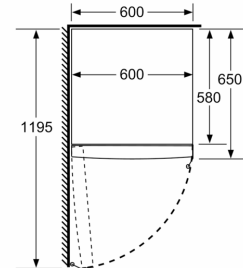

Datos técnicos

Tipo de construcción:	Independiente
Opción de puerta panelable:	No posible
Altura:	1860 mm
Anchura:	600 mm
Fondo del aparato sin tirador:	650 mm
Peso neto:	72.2 kg
Potencia de conexión:	90 W
Intensidad corriente eléctrica:	10 A
Apertura de puerta:	Izquierda reversible
Tensión:	220-240 V
Longitud del cable de alimentación eléctrica:	230.0 cm
Nº de motocompresores:	1
Nº de sistemas de frío independientes:	1
Ventilador interior sección frigorífico:	Si
Puerta reversible:	Si
Nº de bandejas ajustables en el compartimento frigorífico:	5
Estantes para botellas:	Si
Código EAN:	4242006277307
Marca:	Balay
Código comercial del producto:	3FCC647WE
Categoría de producto:	Cámara del frigorífico
Sistema No frost:	No
Tipo de instalación:	N/A
Accesorios incluidos:	3 x Huevera

Accesorios incluidos

3 x Huevera

Accesorios opcionales

3AF1860W ACCESORIO FRIO KIT DE UNION BLANCO

4 242006 277307

**Frigorífico 1 puerta, 186 x 60 cm,
Blanco
3FCC647WE**

	a	b	c	d	e	f
KSW36, GSD36	187					
KSV36, KSF36, GSN36, GSV36	186					
KSV33, GSN33, GSV33	176	60	65	58	60	119,5
KSV29, GSN29, GSV29	161					
GSV24	146					
GSN51	161					
GSN54	176	70	78	70	70	142
GSN58	191					

- a** Altura
- b** Ancho
- c** Profundidad con la puerta cerrada sin tirador
- d** Profundidad del armario
- e** Ancho con la puerta abierta y sin tirador
- f** Profundidad con la puerta abierta sin tirador

Dimensiones en cm

Dimensiones en mm