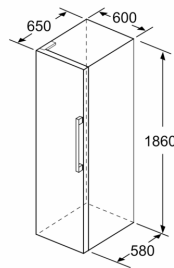

Datos técnicos

Tipo de construcción:	Independiente
Opción de puerta panelable:	No posible
Altura:	1860 mm
Anchura:	600 mm
Fondo del aparato sin tirador:	650 mm
Peso neto:	72.2 kg
Potencia de conexión:	90 W
Intensidad corriente eléctrica:	10 A
Apertura de puerta:	Izquierda reversible
Tensión:	220-240 V
Longitud del cable de alimentación eléctrica:	230.0 cm
Nº de motocompresores:	1
Nº de sistemas de frío independientes:	1
Ventilador interior sección frigorífico:	Si
Puerta reversible:	Si
Nº de bandejas ajustables en el compartimento frigorífico:	5
Estantes para botellas:	Si
Código EAN:	4242006277307
Marca:	Balay
Código comercial del producto:	3FCC647WE
Categoría de producto:	Cámara del frigorífico
Sistema No frost:	No
Tipo de instalación:	N/A
Accesorios incluidos:	3 x Huevera

Accesorios incluidos

3 x Huevera

Accesorios opcionales

3AF1860W ACCESORIO FRIO KIT DE UNION BLANCO

4 242006 277307

**Frigorífico 1 puerta, 186 x 60 cm,
Blanco
3FCC647WE**

	a	b	c	d	e	f
KSW36, GSD36	187					
KSV36, KSF36, GSN36, GSV36	186					
KSV33, GSN33, GSV33	176	60	65	58	60	119,5
KSV29, GSN29, GSV29	161					
GSV24	146					
GSN51	161					
GSN54	176	70	78	70	70	142
GSN58	191					

- a** Altura
- b** Ancho
- c** Profundidad con la puerta cerrada sin tirador
- d** Profundidad del armario
- e** Ancho con la puerta abierta y sin tirador
- f** Profundidad con la puerta abierta sin tirador

Dimensiones en cm

Dimensiones en mm