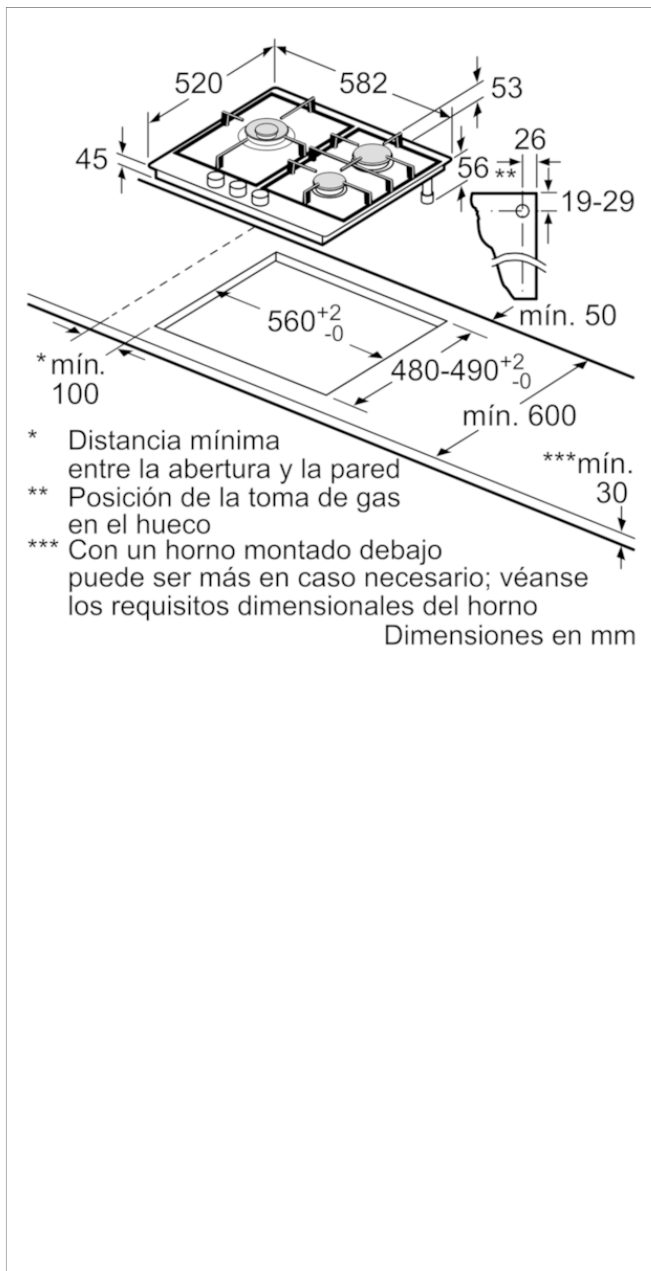

Placa de gas, 60 cm, Acero gas
3ETX663MB

3ETX663MB

- Control Preciso de la llama en 9 niveles.
- 2 quemadores de gas y un quemador wok gigante de doble anillo:
 - - Izquierda: quemador Wok de 4 kw
 - - Delante derecha: auxiliar de hasta 1 kW
 - - Detrás derecha: rápido de hasta 3 kW
- Parrillas metálicas.
- Autoencendido integrado en los mandos
- Seguridad Gas Stop: incorpora un sistema electromecánico de corte de gas en caso de que la llama se apague accidentalmente
- Preparada para gas butano
- Modelo de placa preparada para gas natural: 3ETX663MN

Accesorios incluidos

4242006259440

**Placa de gas, 60 cm, Acero gas
3ETX663MB**

Características

Familia de Producto: Placa de gas con mandos

Tipo de construcción: Integrable

Entrada de energía: Gas

Número de posiciones que se pueden usar al mismo tiempo: 3

Tipo de dispositivos de regulación: mandos en forma de espada

Medidas del nicho de encastre: 45 x 560-562 x 480-492

Anchura del producto: 582

Dimensiones aparato (alto, ancho, fondo (sin incluir la puerta)) (mm): 45 x 582 x 520

Medidas del producto embalado (mm): 141 x 651 x 578

Peso neto (kg): 9,310

Peso bruto (kg): 10,2

Indicador de calor residual: No tiene

Ubicación del panel de mandos: Frontal de placa de cocina

Material de la superficie básica: Metallic