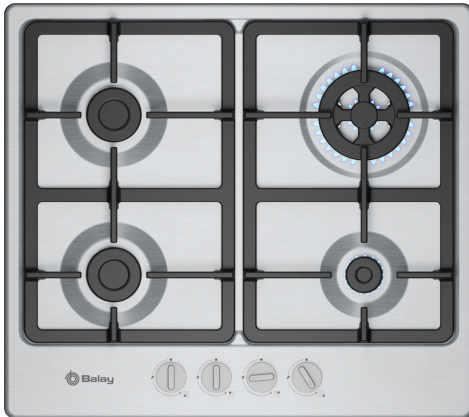

**Placa de gas, 60 cm, Acero
3ETX565CB**

**Ese toque tradicional de la cocina de gas
junto con un aporte de innovación y estética,
es el sueño de cualquier cocinero.**

- La cocina de gas tradicional con un aporte de innovación y estética.
- El quemador wok regula el fuego para cocinar todo tipo de alimentos.
- GasStop cierra el paso del gas cuando no detecta ninguna llama.
- Botón para autoencendido integrado en los mandos.

Datos técnicos

Familia de Producto:Placa de gas con mandos
 Tipo de construcción:Integrable
 Entrada de energía:Gas
 Número de posiciones que se pueden usar al mismo tiempo: 4
 Tipo de dispositivos de regulación: Mandos en forma de espada
 Dimensiones de instalación necesarias (H x W x D): 45 x 560-560 x 480-490 mm
 Anchura:582 mm
 Dimensiones de instalación necesarias (H x W x D):45x582x520 mm
 Medidas del producto embalado: 141x651x578 mm
 Peso neto: 10.1 kg
 Peso bruto: 11.0 kg
 Indicador de calor residual:Sin
 Ubicación del panel de mandos: Frontal de placa de cocina
 Material de la superficie básica:Acero inoxidable
 Color superficie superior:Acero
 Longitud del cable de alimentación eléctrica: 100 cm
 Código EAN: 4242006317713
 Potencia de conexión de gas: 7800 W
 Intensidad corriente eléctrica:3 A
 Tensión:220-240 V
 Frecuencia:50; 60 Hz

Placa de gas, 60 cm, Acero 3ETX565CB

Ese toque tradicional de la cocina de gas junto con un aporte de innovación y estética, es el sueño de cualquier cocinero.

- Placa de gas de 60 cm de ancho

Diseño

- Acero inoxidable
- Parrillas continuas de hierro fundido

Prestaciones destacadas

- Mandos ergonómicos para un manejo sencillo y preciso
- Autoencendido integrado en los mandos

Quemadores y potencia

- 4 zonas de cocción
 - Delante izquierda: semi-rápido de hasta 1.75 kW
 - Detrás izquierda: semi-rápido de hasta 1.75 kW
- Zona trasera derecha: Wok de dobla llama de hasta 3.3 kw (dependiendo del tipo de gas)
- Zona delantera derecha: auxiliar de de hasta 1 kw (dependiendo del tipo de gas)