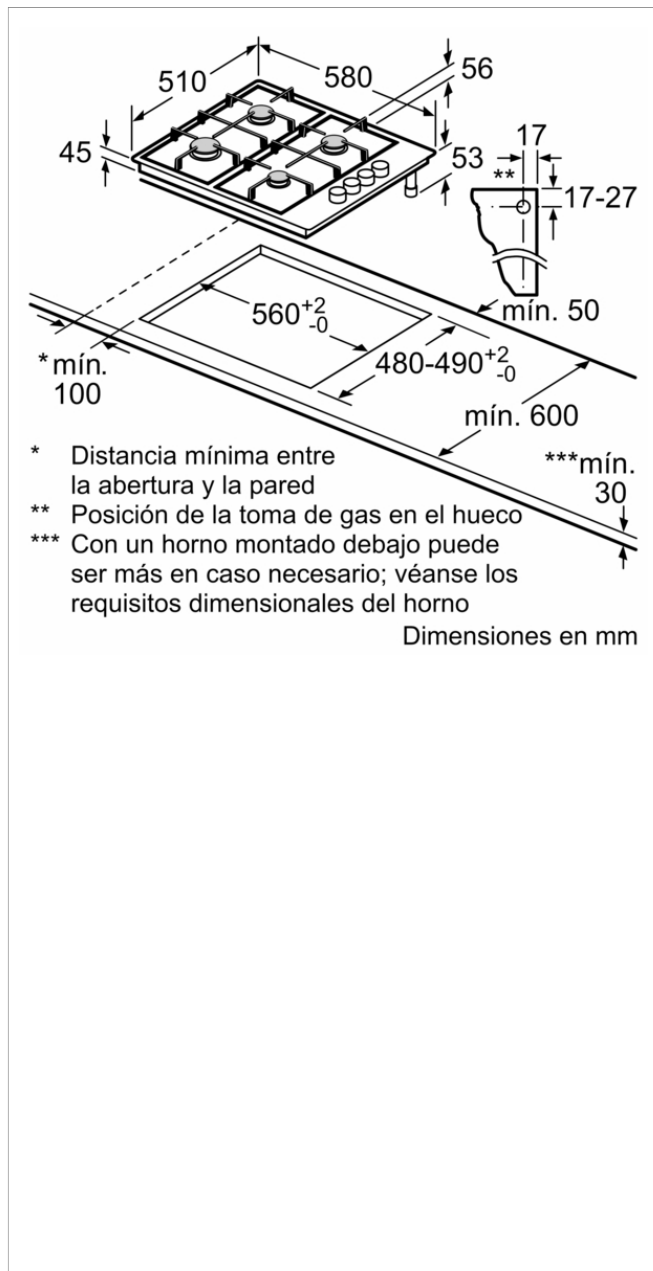

Placa de gas, 60 cm, Acero  
3ETX464MB

### Accesorios incluidos

4242006248239

**Placa de gas, 60 cm, Acero**  
**3ETX464MB**

**Características**

**Familia de Producto:** Placa de gas con mandos

**Tipo de construcción:** Integrable

**Entrada de energía:** Gas

**Número de posiciones que se pueden usar al mismo tiempo:** 4

**Tipo de dispositivos de regulación:** Mandos en forma de espada

**Dimensiones de instalación necesarias (H x W x D):** 45 x 560-562 x 480-492 mm

**Indicador de calor residual:** No tiene

**Ubicación del panel de mandos:** Lateral de la vitrocerámica

**Material de la superficie básica:** Acero inoxidable

**Color superficie superior:** Acero

**Color del marco:** Acero