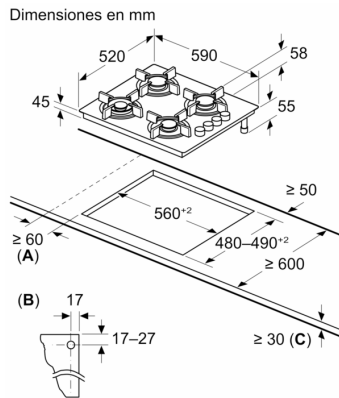

**Placa de gas, 60 cm, Cristal templado,  
Negro  
3ETG464MB**

**Ese toque tradicional de la cocina de gas  
junto con un aporte de innovación y estética,  
es el sueño de cualquier cocinero.**

- Cristal templado negro de alta resistencia, y facilidad de limpieza.
- Consigue una mayor estabilidad de tus recipientes con las parrillas esmaltadas continuas.
- Botón para autoencendido integrado en los mandos.
- La cocina de gas tradicional con un aporte de innovación y estética.
- GasStop cierra el paso del gas cuando no detecta ninguna llama.

**Datos técnicos**

Familia de Producto: .....Placa de gas con mandos  
 Tipo de construcción: .....Integrable  
 Entrada de energía: .....Gas  
 Número de posiciones que se pueden usar al mismo tiempo: ..... 4  
 Tipo de dispositivos de regulación: ..... Mandos en forma de espada  
 Dimensiones de instalación necesarias (H x W x D): 45 x 560-562 x 480-492 mm  
 Anchura: .....590 mm  
 Dimensiones de instalación necesarias (H x W x D): .....56 x 590 x 520 mm  
 Medidas del producto embalado: ..... 141 x 651 x 578 mm  
 Peso neto: ..... 8.6 kg  
 Peso bruto: .....9.5 kg  
 Indicador de calor residual: ..... No tiene  
 Ubicación del panel de mandos: ..... Lateral de la vitrocerámica  
 Material de la superficie básica: .....Cristal templado  
 Color superficie superior: ..... Negro  
 Color del marco: .....Negro  
 Longitud del cable de alimentación eléctrica: ..... 100.0 cm  
 Código EAN: ..... 4242006248772  
 Potencia de conexión de gas: ..... 7400 W  
 Intensidad corriente eléctrica: .....3 A  
 Tensión: .....220-240 V  
 Frecuencia: .....60; 50 Hz

**Placa de gas, 60 cm, Cristal templado,  
Negro  
3ETG464MB**

**A:** Distancia mín. desde el hueco de la placa hasta la pared

**B:** Posición de la conexión de gas en la ranura

**C:** Si hay un horno introducido en la parte inferior, posiblemente sea mayor; ver los requisitos de espacio para el horno