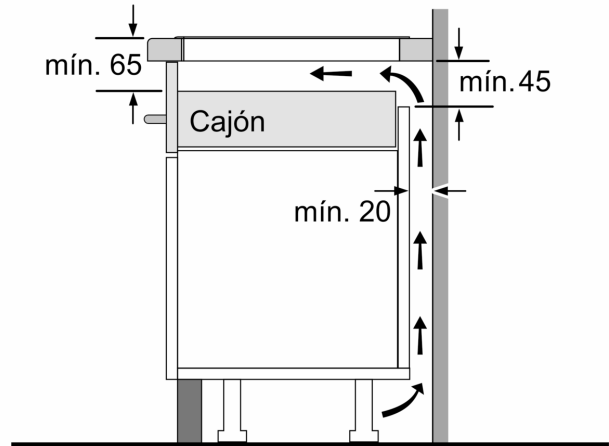

**Datos técnicos**

Familia de Producto: ..... Placa independie.vitrocerámica  
 Tipo de construcción: .....Integrable  
 Entrada de energía: ..... Eléctrico  
 Número de posiciones que se pueden usar al mismo tiempo: ..... 4  
 Dimensiones de instalación necesarias (H x W x D): 51 x 750-750 x 490-490 mm  
 Anchura: .....791 mm  
 Dimensiones de instalación necesarias (H x W x D): .....51 x 791 x 522 mm  
 Medidas del producto embalado: ..... 117 x 938 x 625 mm  
 Peso neto: ..... 18.1 kg  
 Peso bruto: ..... 19.3 kg  
 Indicador de calor residual: ..... Separado  
 Ubicación del panel de mandos: ..... Frontal de placa de cocina  
 Material de la superficie básica: ..... Cristal vitrocerámico  
 Color superficie superior: ..... Negro  
 Longitud del cable de alimentación eléctrica: ..... 110.0 cm  
 Código EAN: ..... 4242006226008  
 Tensión: .....220-240 V  
 Frecuencia: ..... 60; 50 Hz

**Placa de inducción, 80 cm, Negro,  
Placa sin marco de acero inoxidable  
3EB987LQ**

Dimensiones en mm

Dimensiones en mm

① Rendija de ventilación necesaria.

Dimensiones en mm

- \* Distancia mínima entre la abertura y la pared
- \*\* Máxima profundidad de inserción
- \*\*\* Con un horno montado debajo, mín. 30, puede ser más en caso necesario, véanse los requisitos dimensionales del horno

Dimensiones en mm