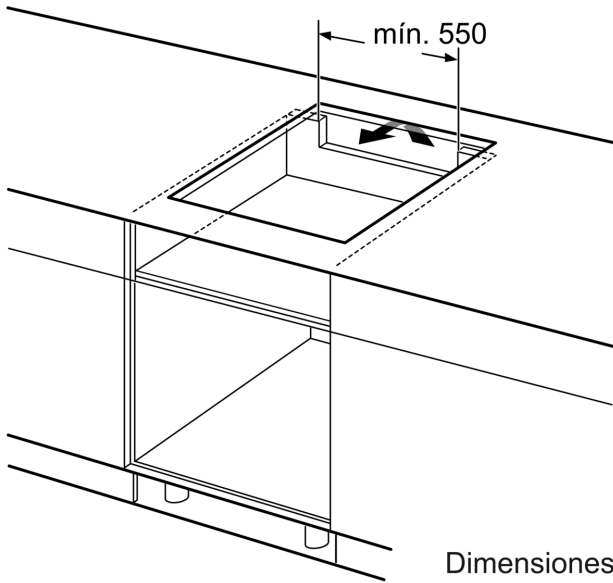

**Placa de inducción, 80 cm, Negro,  
Placa sin marco de acero inoxidable  
3EB987LQ**

4 niveles

**El Control de Temperatura del Aceite te avisa  
de cuándo está listo y lo mantiene constante  
para unas recetas más sanas.**

**Datos técnicos**

Familia de Producto: ..... Placa independie.vitrocerámica  
 Tipo de construcción: .....Integrable  
 Entrada de energía: ..... Eléctrico  
 Número de posiciones que se pueden usar al mismo tiempo: ..... 4  
 Dimensiones de instalación necesarias (H x W x D): 51 x 750-750 x 490-490 mm  
 Anchura: .....791 mm  
 Dimensiones de instalación necesarias (H x W x D): .....51 x 791 x 522 mm  
 Medidas del producto embalado: ..... 117 x 938 x 625 mm  
 Peso neto: ..... 18.1 kg  
 Peso bruto: ..... 19.3 kg  
 Indicador de calor residual: ..... Separado  
 Ubicación del panel de mandos: ..... Frontal de placa de cocina  
 Material de la superficie básica: ..... Cristal vitrocerámico  
 Color superficie superior: ..... Negro  
 Longitud del cable de alimentación eléctrica: ..... 110.0 cm  
 Código EAN: ..... 4242006226008  
 Tensión: .....220-240 V  
 Frecuencia: ..... 60; 50 Hz

**Placa de inducción, 80 cm, Negro,  
Placa sin marco de acero inoxidable  
3EB987LQ**

Dimensiones en mm

Dimensiones en mm

① Rendija de ventilación necesaria.

Dimensiones en mm

- \* Distancia mínima entre la abertura y la pared
- \*\* Máxima profundidad de inserción
- \*\*\* Con un horno montado debajo, mín. 30, puede ser más en caso necesario, véanse los requisitos dimensionales del horno

Dimensiones en mm