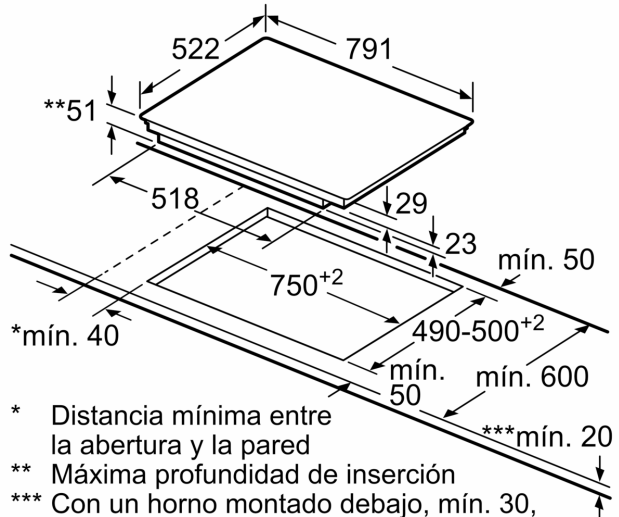

**Datos técnicos**

Familia de Producto: ..... Placa independie.vitrocerámica  
 Tipo de construcción: .....Integrable  
 Entrada de energía: ..... Eléctrico  
 Número de posiciones que se pueden usar al mismo tiempo: ..... 4  
 Dimensiones de instalación necesarias (H x W x D): 51 x 750-750 x 490-490 mm  
 Anchura: .....791 mm  
 Dimensiones de instalación necesarias (H x W x D): .....51 x 791 x 522 mm  
 Medidas del producto embalado: ..... 117 x 938 x 625 mm  
 Peso neto: ..... 18.1 kg  
 Peso bruto: ..... 19.3 kg  
 Indicador de calor residual: ..... Separado  
 Ubicación del panel de mandos: ..... Frontal de placa de cocina  
 Material de la superficie básica: ..... Cristal vitrocerámico  
 Color superficie superior: ..... Negro  
 Longitud del cable de alimentación eléctrica: ..... 110.0 cm  
 Código EAN: ..... 4242006226008  
 Tensión: .....220-240 V  
 Frecuencia: ..... 60; 50 Hz

**Placa de inducción, 80 cm, Negro,  
Placa sin marco de acero inoxidable  
3EB987LQ**

Dimensiones en mm

Dimensiones en mm

① Rendija de ventilación necesaria.

Dimensiones en mm

- \* Distancia mínima entre la abertura y la pared
- \*\* Máxima profundidad de inserción
- \*\*\* Con un horno montado debajo, mín. 30, puede ser más en caso necesario, véanse los requisitos dimensionales del horno

Dimensiones en mm