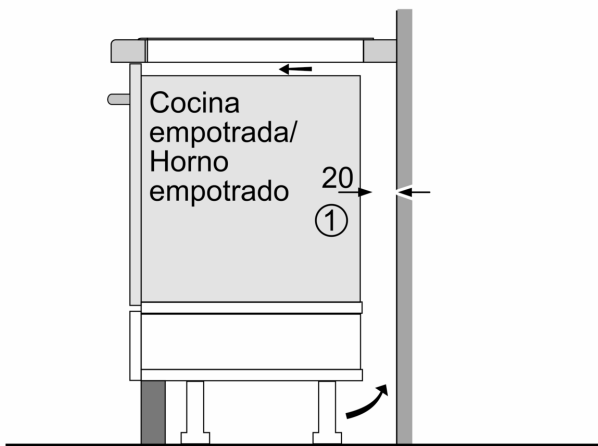

- La rapidez y la limpieza en la cocina tienen un nombre: inducción.
- Control con 4 niveles, el aceite siempre a la temperatura perfecta.
- Disfruta de la cocina a lo grande en su zona gigante de 28 cm.
- Acelera el calentamiento de líquidos con la función Sprint.
- Bloquea la placa con el control durante unos segundos para limpiar.

**Datos técnicos**

Familia de Producto: ..... Placa independie.vitrocerámica  
 Tipo de construcción: .....Integrable  
 Entrada de energía: ..... Eléctrico  
 Número de posiciones que se pueden usar al mismo tiempo: ..... 4  
 Dimensiones de instalación necesarias (H x W x D): 51 x 750-750 x 490-490 mm  
 Anchura: .....791 mm  
 Dimensiones de instalación necesarias (H x W x D): .....51 x 791 x 522 mm  
 Medidas del producto embalado: ..... 117 x 938 x 625 mm  
 Peso neto: ..... 18.1 kg  
 Peso bruto: ..... 19.3 kg  
 Indicador de calor residual: ..... Separado  
 Ubicación del panel de mandos: ..... Frontal de placa de cocina  
 Material de la superficie básica: ..... Cristal vitrocerámico  
 Color superficie superior: ..... Negro  
 Longitud del cable de alimentación eléctrica: ..... 110.0 cm  
 Código EAN: ..... 4242006226008  
 Tensión: .....220-240 V  
 Frecuencia: ..... 60; 50 Hz

**Placa de inducción, 80 cm, Negro,  
Placa sin marco de acero inoxidable  
3EB987LQ**

Dimensiones en mm

Dimensiones en mm

① Rendija de ventilación necesaria.

Dimensiones en mm

- \* Distancia mínima entre la abertura y la pared
- \*\* Máxima profundidad de inserción
- \*\*\* Con un horno montado debajo, mín. 30, puede ser más en caso necesario, véanse los requisitos dimensionales del horno

Dimensiones en mm