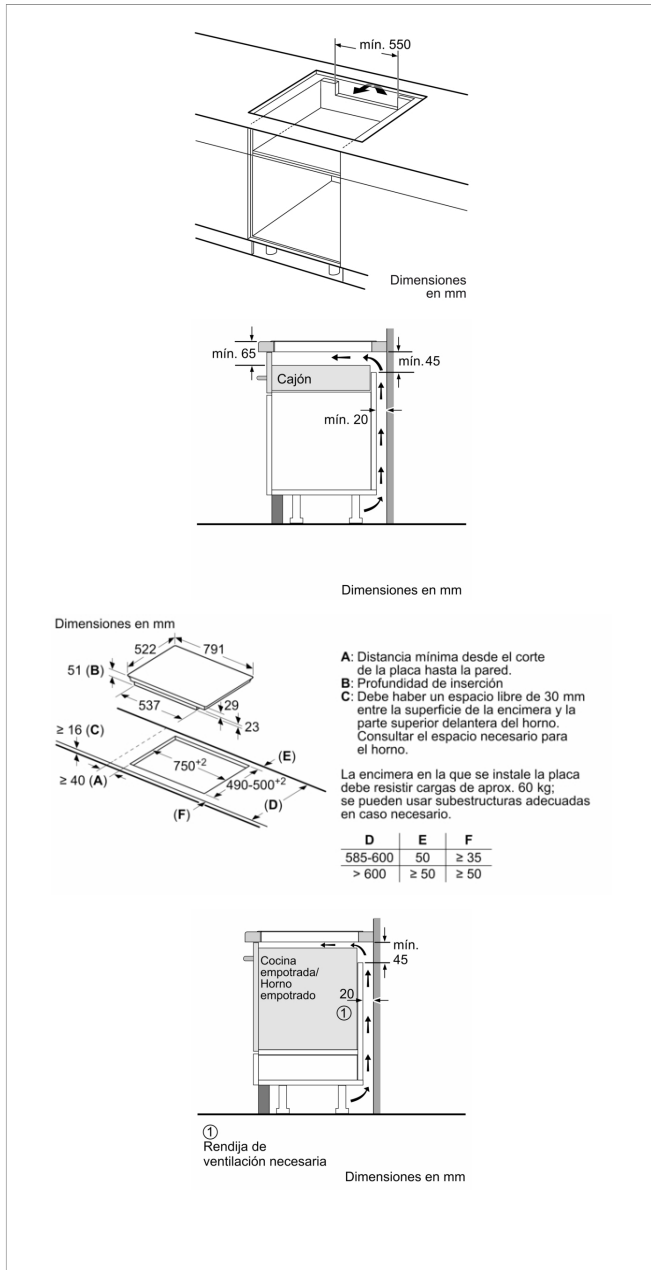

Accesorios opcionales

3AB3030L Accesorio de unión

3SA0015X Sartén 15 cm diámetro

3SA0021X Sartén 21 cm diámetro

Accesorios incluidos

4242006287924

Placa de inducción, 80 cm, negro 3EB985LU

Características

Familia de Producto: Placa independiente vitrocerámica
Tipo de construcción: Integrable
Entrada de energía: Eléctrico
Número de posiciones que se pueden usar al mismo tiempo: 4
Dimensiones de instalación necesarias (H x W x D): 51 x 750-750 x 490-500 mm
Anchura del producto: 791 mm
Dimensiones de instalación necesarias (H x W x D): 51 x 791 x 522 mm
Medidas del producto embalado: 126 x 953 x 608 mm
Peso neto: 14,5 kg
Peso bruto: 15,9 kg
Indicador de calor residual: Separado
Ubicación del panel de mandos: Frontal de placa de cocina
Material de la superficie básica: Vitrocerámica
Color superficie superior: negro
Certificaciones de homologación: AENOR, CE
Longitud del cable de alimentación eléctrica: 110 cm
Código EAN: 4242006287924
Potencia de conexión eléctrica: 7400 W
Tensión: 220-240 V
Frecuencia: 50; 60 Hz