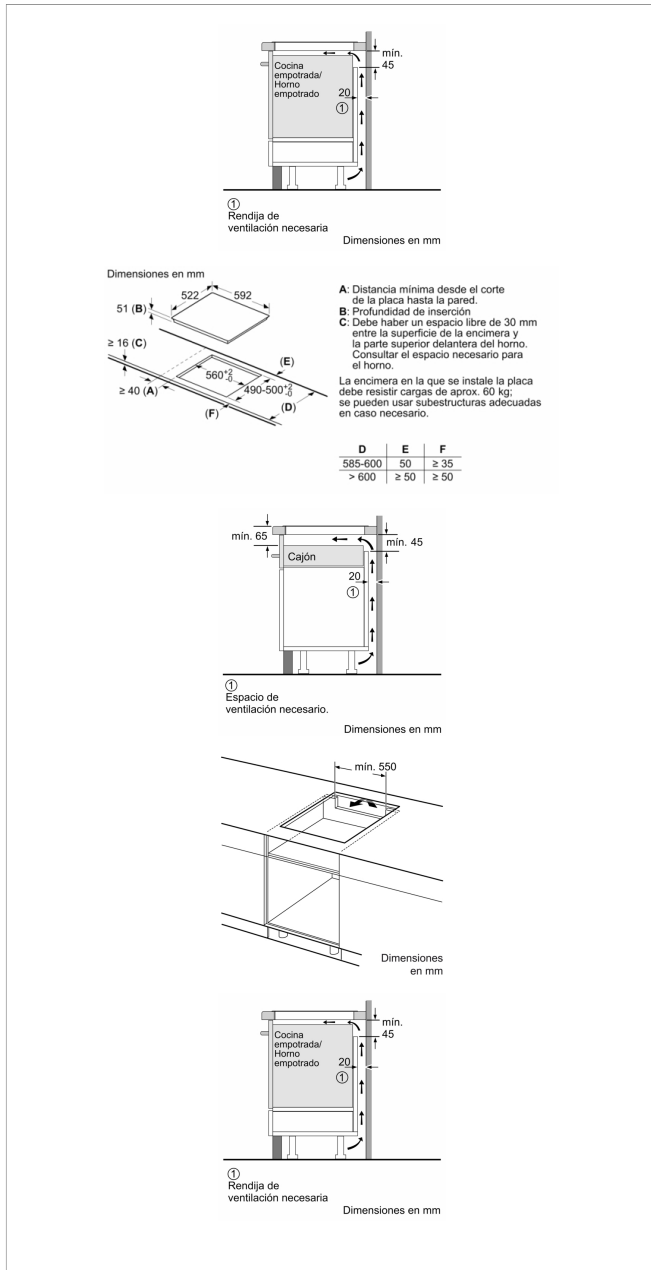

Accesorios opcionales

3AB3030L Accesorio de unión

3SA0015X Sartén 15 cm diámetro

3SA0021X Sartén 21 cm diámetro

Accesorios incluidos

4242006254391

Placa de inducción, 60 cm, Placa sin marco de acero inoxidable 3EB967LU

Características

Familia de Producto: Placa independiente vitrocerámica
Tipo de construcción: Integrable
Entrada de energía: Eléctrico
Número de posiciones que se pueden usar al mismo tiempo: 3
Dimensiones de instalación necesarias (H x W x D): 51 x 560-560 x 490-500 mm
Anchura del producto: 592 mm
Dimensiones de instalación necesarias (H x W x D): 51 x 592 x 522 mm
Medidas del producto embalado: 126 x 753 x 603 mm
Peso neto: 12,0 kg
Peso bruto: 14,2 kg
Indicador de calor residual: Separado
Ubicación del panel de mandos: Frontal de placa de cocina
Material de la superficie básica: Vitrocerámica
Color superficie superior: Negro
Longitud del cable de alimentación eléctrica: 110 cm
Código EAN: 4242006254391
Potencia de conexión eléctrica: 7400 W
Tensión: 220-240 V
Frecuencia: 50; 60 Hz