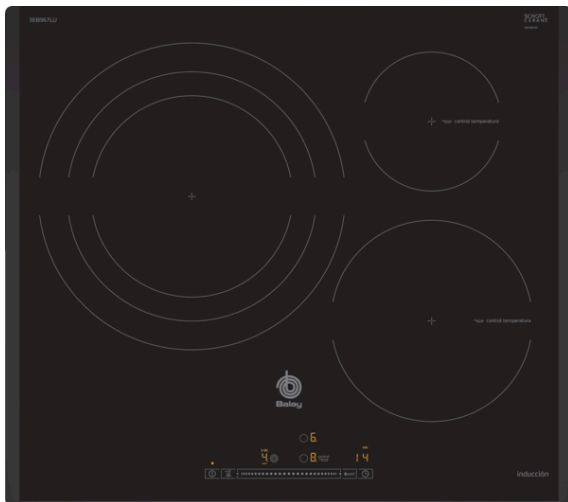

Placa de inducción, 60 cm, Placa sin marco de acero inoxidable
3EB967LU

3EB967LU

- Control deslizante Balay con 17 niveles de cocción en cada zona.
- 3 zonas de inducción con función Sprint® (boost):
 - - 1 zona extra gigante de 32 cm.
 - - 1 zona de 15 cm.
 - - 1 zona de 21 cm.
- Control de temperatura del aceite con 4 niveles: rehogar, suave, medio y fuerte.
- Función Comprobar recipiente.
- Función Limpieza: bloqueo del control.
- Función Memoria.
- Función Inicio automático.
- Programación de tiempo de cocción para cada zona.
- Función Alarma con duración de aviso regulable.
- Función de Seguridad para niños con opción de bloqueo permanente o temporal.
- Autodesconexión antiolvido de la placa.
- Función Potencia máxima regulable: posibilidad de limitar la potencia total de la placa.
- Función Silencio: posibilidad de desconectar los avisos sonoros.
- Indicador de 2 niveles de calor residual para cada zona de cocción (H/h).
- Incluye una guía rápida para el Control de temperatura del aceite.
- Libro de recetas descargable en la web.
- Sistema de fácil instalación.

Características

Familia de Producto: Placa independiente vitrocerámica
Tipo de construcción: Integrable
Entrada de energía: Eléctrico
Número de posiciones que se pueden usar al mismo tiempo: 3
Dimensiones de instalación necesarias (H x W x D): 51 x 560-560 x 490-500 mm
Anchura del producto: 592 mm
Dimensiones de instalación necesarias (H x W x D): 51 x 592 x 522 mm
Medidas del producto embalado: 126 x 753 x 603 mm
Peso neto: 12,0 kg
Peso bruto: 14,2 kg
Indicador de calor residual: Separado
Ubicación del panel de mandos: Frontal de placa de cocina
Material de la superficie básica: Vitrocerámica
Color superficie superior: Negro
Longitud del cable de alimentación eléctrica: 110 cm
Código EAN: 4242006254391
Potencia de conexión eléctrica: 7400 W
Tensión: 220-240 V
Frecuencia: 50; 60 Hz