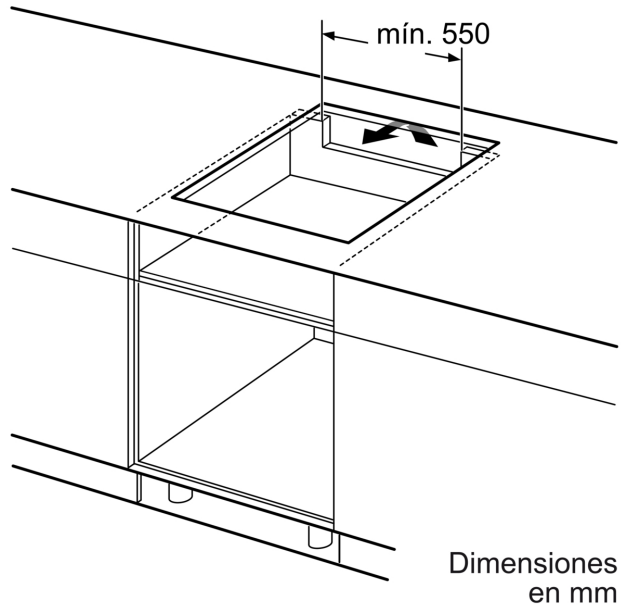

**Placa de inducción, 60 cm, Negro, sin marco inoxidable
3EB967FRE**

- 3AB39042 Set de 4 piezas, 1 sartén + 3 cacerolas
- 3AB39210 Sartén base 15cm. control de temperatura
- 3AB39230 Sartén base 21cm. control de temperatura
- 3AB39240 Paellero 31 cm.
- 3SA0015X Sartén 15 cm diámetro
- 3SA0021X Sartén 21 cm diámetro

Familia de Producto: Placa independiente vitrocerámica
 Tipo de construcción: Integrable
 Entrada de energía: Eléctrico
 Número de posiciones que se pueden usar al mismo tiempo: 3
 Dimensiones de instalación necesarias (H x W x D): 51 x 560-560 x 490-500 mm
 Anchura: 592 mm
 Dimensiones de instalación necesarias (H x W x D): 51x592x522 mm
 Medidas del producto embalado: 126 x 753 x 603 mm
 Peso neto: 14.1 kg
 Peso bruto: 14.6 kg
 Indicador de calor residual: Separado
 Ubicación del panel de mandos: Frontal de placa de cocina
 Material de la superficie básica: Cristal vitrocerámico
 Color superficie superior: Negro
 Longitud del cable de alimentación eléctrica: 110.0 cm
 Código EAN: 4242006290115
 Tensión: 220-240 V
 Frecuencia: 50; 60 Hz

Placa de inducción, 60 cm, Negro, sin marco inoxidable
3EB967FRE

①
Rendija de ventilación necesaria

Dimensiones en mm

Dimensiones en mm