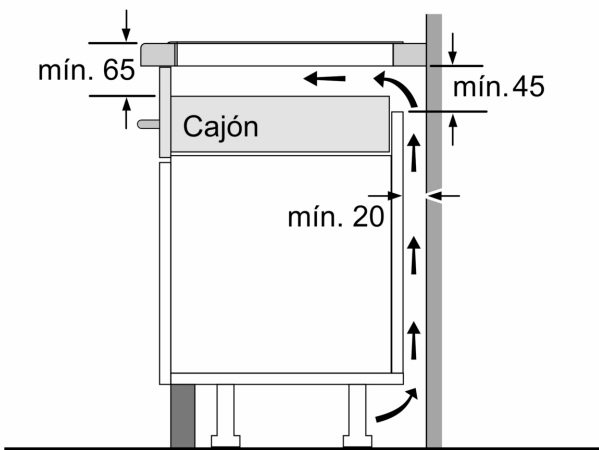

Familia de Producto: Placa independiente vitrocerámica
 Tipo de construcción: Integrable
 Entrada de energía: Eléctrico
 Número de posiciones que se pueden usar al mismo tiempo: 3
 Dimensiones de instalación necesarias (H x W x D): 51 x 560-560 x 490-500 mm
 Anchura: 592 mm
 Dimensiones de instalación necesarias (H x W x D): 51x592x522 mm
 Medidas del producto embalado: 126 x 753 x 603 mm
 Peso neto: 14.1 kg
 Peso bruto: 14.6 kg
 Indicador de calor residual: Separado
 Ubicación del panel de mandos: Frontal de placa de cocina
 Material de la superficie básica: Cristal vitrocerámico
 Color superficie superior: Negro
 Longitud del cable de alimentación eléctrica: 110.0 cm
 Código EAN: 4242006290115
 Tensión: 220-240 V
 Frecuencia: 50; 60 Hz

Placa de inducción, 60 cm, Negro, sin marco inoxidable
3EB967FRE

①
Rendija de ventilación necesaria

Dimensiones en mm

Dimensiones en mm