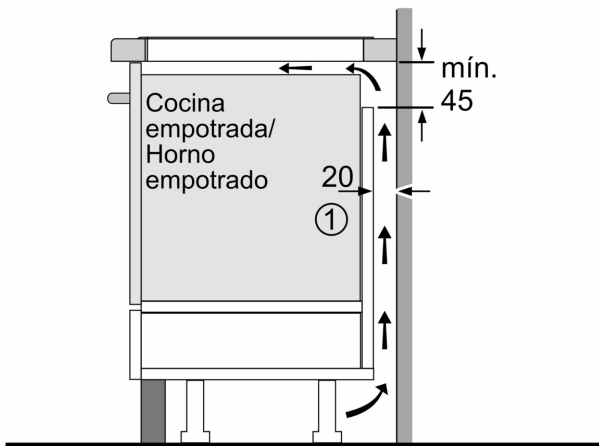

**Placa de inducción, 60 cm, Negro, sin marco inoxidable
3EB967FRE**

- 3AB39042 Set de 4 piezas, 1 sartén + 3 cacerolas
- 3AB39210 Sartén base 15cm. control de temperatura
- 3AB39230 Sartén base 21cm. control de temperatura
- 3AB39240 Paellero 31 cm.
- 3SA0015X Sartén 15 cm diámetro
- 3SA0021X Sartén 21 cm diámetro

¿Para cuántos es la paella? No importa, en la zona de 32 cm puedes prepararla para 10 invitados o para ti solo.

- La rapidez y la limpieza en la cocina tienen un nombre: inducción.
- Zona extra grande de 32cm, el número de invitados no será un problema.
- Cocina cómodamente con el control táctil de fácil uso y sus funciones.
- Acelera el calentamiento de líquidos con la función Sprint.
- Con la función programación es imposible que te despistes.

Familia de Producto: Placa independiente vitrocerámica
 Tipo de construcción: Integrable
 Entrada de energía: Eléctrico
 Número de posiciones que se pueden usar al mismo tiempo: 3
 Dimensiones de instalación necesarias (H x W x D): 51 x 560-560 x 490-500 mm
 Anchura: 592 mm
 Dimensiones de instalación necesarias (H x W x D): 51x592x522 mm
 Medidas del producto embalado: 126 x 753 x 603 mm
 Peso neto: 14.1 kg
 Peso bruto: 14.6 kg
 Indicador de calor residual: Separado
 Ubicación del panel de mandos: Frontal de placa de cocina
 Material de la superficie básica: Cristal vitrocerámico
 Color superficie superior: Negro
 Longitud del cable de alimentación eléctrica: 110.0 cm
 Código EAN: 4242006290115
 Tensión: 220-240 V
 Frecuencia: 50; 60 Hz

Placa de inducción, 60 cm, Negro, sin marco inoxidable
3EB967FRE

①
Rendija de ventilación necesaria

Dimensiones en mm

Dimensiones en mm