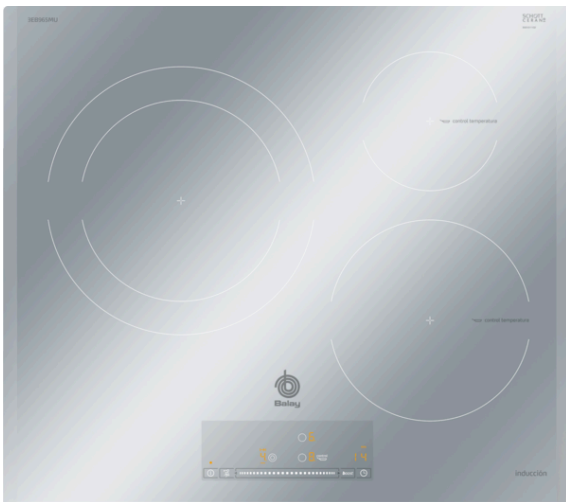

Placa de inducción, 60 cm,
3EB965MU

3EB965MU

- Control deslizante Balay con 17 niveles de cocción en cada zona.
- 3 zonas de inducción con función Sprint® (boost)
 - - 1 zona gigante de 28 cm.
 - - 1 zona de 15 cm.
 - - 1 zona de 21 cm.
- Control de temperatura del aceite con 4 niveles: rehogar, suave, medio y fuerte.
- Función Comprobar recipiente.
- Función Limpieza: bloqueo del control.
- Función Memoria.
- Función Inicio automático.
- Programación de tiempo de cocción para cada zona.
- Función Alarma con duración de aviso regulable.
- Función de Seguridad para niños con opción de bloqueo permanente o temporal.
- Autodesconexión antiolvido de la placa.
- Función Potencia máxima regulable: posibilidad de limitar la potencia total de la placa.
- Función Silencio: posibilidad de desconectar los avisos sonoros.
- Indicador de 2 niveles de calor residual para cada zona de cocción (H/h).
- Incluye una guía rápida para el control de temperatura del aceite.
- Libro de recetas gratuito bajo pedido
- Sistema de fácil instalación.

3ST0006X Set de 6 piezas

Accesorios incluidos

4242006249267

**Placa de inducción, 60 cm,
3EB965MU**

Características

Familia de Producto: Placa independiente vitrocerámica
Tipo de construcción: Integrable
Entrada de energía: Eléctrico
Número de posiciones que se pueden usar al mismo tiempo: 3
Medidas del nicho de encastre: 51 x 560-560 x 490-490
Anchura del producto: 592
Dimensiones aparato (alto, ancho, fondo (sin incluir la puerta)) (mm): 51 x 592 x 522
Medidas del producto embalado (mm): 126 x 753 x 603
Peso neto (kg): 12,160
Peso bruto (kg): 13,0
Indicador de calor residual: Separado
Ubicación del panel de mandos: Frontal de placa de cocina
Color superficie superior: Gris metalizado
Certificaciones de homologación: AENOR, CE
Longitud del cable de alimentación eléctrica (cm): 110
Código EAN: 4242006249267