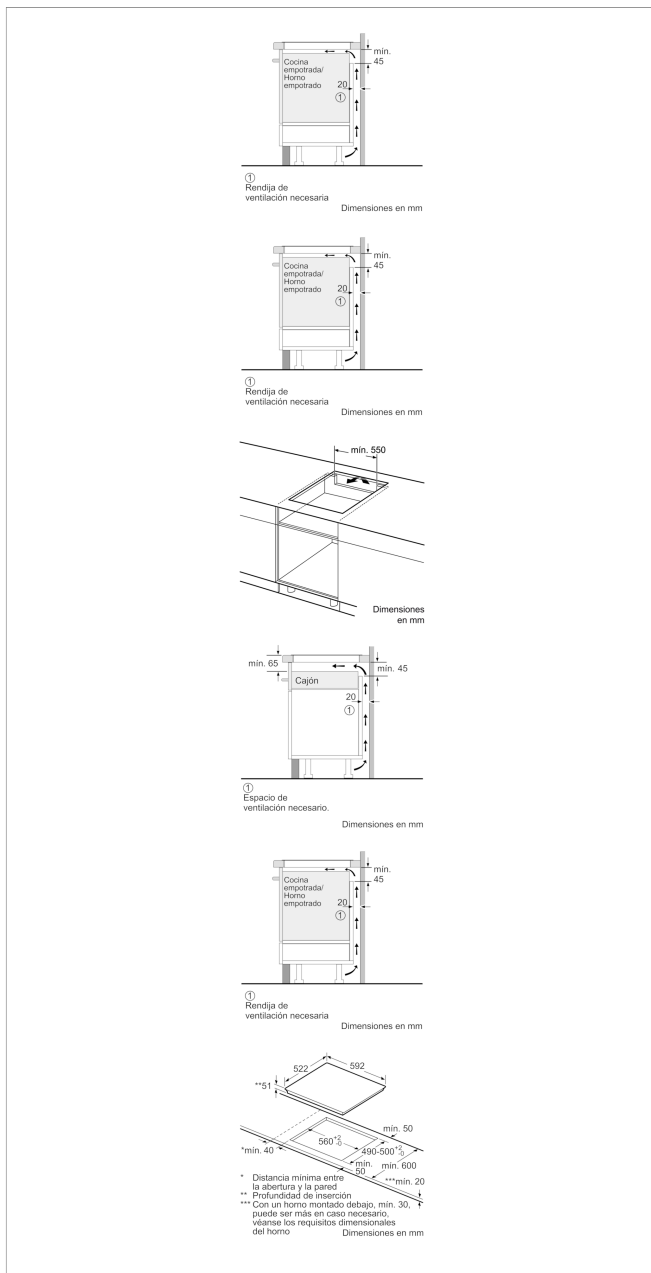

Accesorios opcionales

3AB39042 Set de 4 piezas, 1 sartén + 3 cacerolas

3AB39210 Sartén base 15cm. control de temperatura

3AB39230 Sartén base 21cm. control de temperatura

3SA0015X Sartén 15 cm diámetro

3SA0021X Sartén 21 cm diámetro

3ST0006X Set de 6 piezas

Accesorios incluidos

4242006249267

**Placa de inducción, 60 cm,
3EB965MU**

Características

Familia de Producto: Placa independiente vitrocerámica
Tipo de construcción: Integrable
Entrada de energía: Eléctrico
Número de posiciones que se pueden usar al mismo tiempo: 3
Medidas del nicho de encastre: 51 x 560-560 x 490-490
Anchura del producto: 592
Dimensiones aparato (alto, ancho, fondo (sin incluir la puerta)) (mm): 51 x 592 x 522
Medidas del producto embalado (mm): 126 x 753 x 603
Peso neto (kg): 12,160
Peso bruto (kg): 13,0
Indicador de calor residual: Separado
Ubicación del panel de mandos: Frontal de placa de cocina
Color superficie superior: Gris metalizado
Certificaciones de homologación: AENOR, CE
Longitud del cable de alimentación eléctrica (cm): 110
Código EAN: 4242006249267