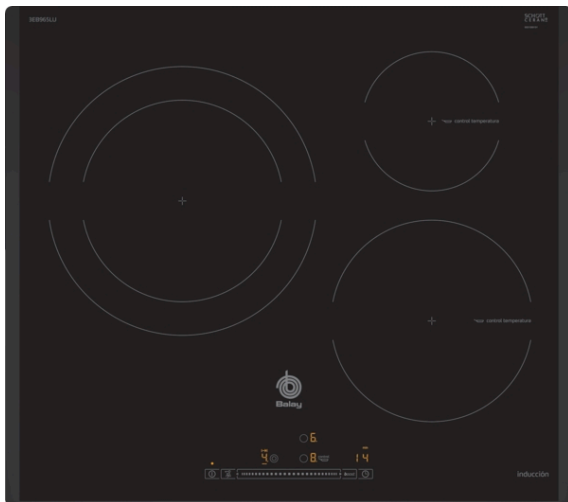

Placa de inducción, 60 cm, negro
3EB965LU

3EB965LU

- Control deslizante Balay con 17 niveles de cocción en cada zona.
- 3 zonas de inducción con función Sprint® (boost):
 - - 1 zona gigante de 28 cm.
 - - 1 zona de 15 cm.
 - - 1 zona de 21 cm.
- Control de temperatura del aceite con 4 niveles: rehogar, suave, medio y fuerte.
- Función Comprobar recipiente.
- Función Limpieza: bloqueo del control.
- Función Memoria.
- Función Inicio automático.
- Programación de tiempo de cocción para cada zona.
- Función Alarma con duración de aviso regulable.
- Función de Seguridad para niños con opción de bloqueo permanente o temporal.
- Autodesconexión antiolvido de la placa.
- Función Potencia máxima regulable: posibilidad de limitar la potencia total de la placa.
- Función Silencio: posibilidad de desconectar los avisos sonoros.
- Indicador de 2 niveles de calor residual para cada zona de cocción (H/h).
- Incluye una guía rápida para el Control de temperatura del aceite.
- Libro de recetas descargable en la web.
- Sistema de fácil instalación.

Familia de Producto: Placa independiente vitrocerámica
Tipo de construcción: Integrable
Entrada de energía: Eléctrico
Número de posiciones que se pueden usar al mismo tiempo: 3
Dimensiones de instalación necesarias (H x W x D): 51 x 560-560 x 490-500 mm
Anchura del producto: 592 mm
Dimensiones de instalación necesarias (H x W x D): 51 x 592 x 522 mm
Medidas del producto embalado: 130 x 750 x 600 mm
Peso neto: 13,0 kg
Peso bruto: 14,2 kg
Indicador de calor residual: Separado
Ubicación del panel de mandos: Frontal de placa de cocina
Material de la superficie básica: Vitrocerámica
Color superficie superior: negro
Certificaciones de homologación: AENOR, CE
Longitud del cable de alimentación eléctrica: 110 cm
Código EAN: 4242006254384
Potencia de conexión eléctrica: 7400 W
Tensión: 220-240 V
Frecuencia: 50; 60 Hz