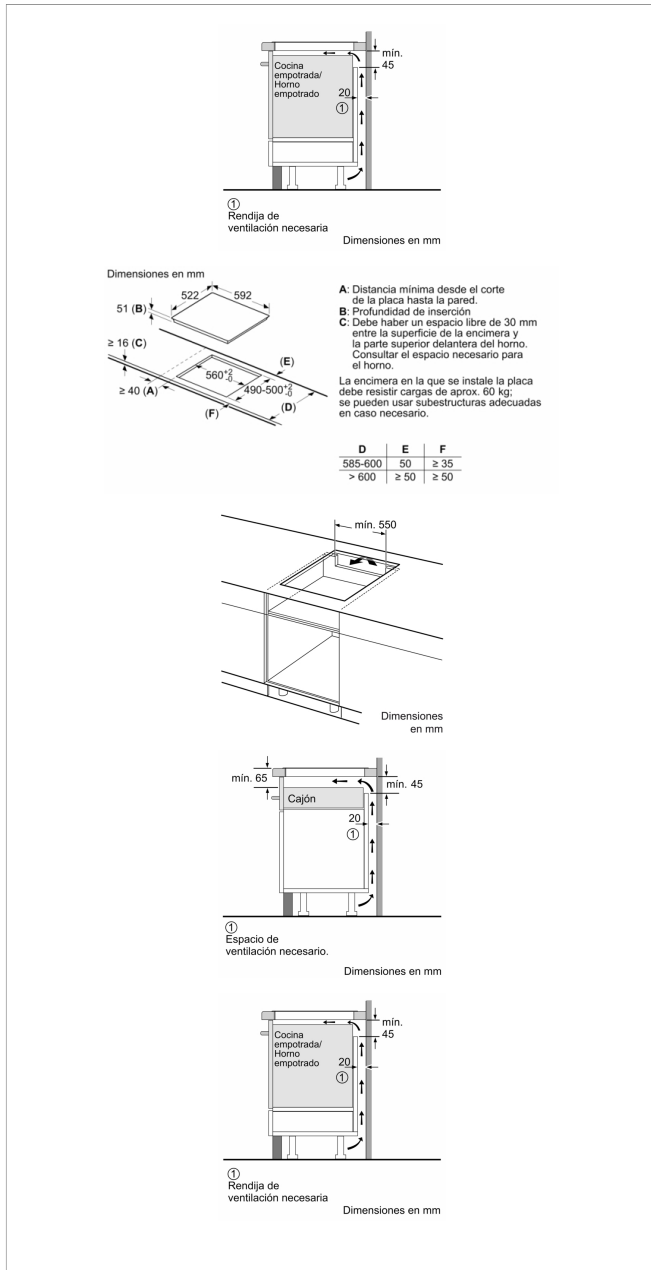

Accesorios opcionales

3AB3030L Accesorio de unión

3SA0015X Sartén 15 cm diámetro

3SA0021X Sartén 21 cm diámetro

Accesorios incluidos

4242006254384

Placa de inducción, 60 cm, negro 3EB965LU

Características

Familia de Producto: Placa independiente vitrocerámica
Tipo de construcción: Integrable
Entrada de energía: Eléctrico
Número de posiciones que se pueden usar al mismo tiempo: 3
Dimensiones de instalación necesarias (H x W x D): 51 x 560-560 x 490-500 mm
Anchura del producto: 592 mm
Dimensiones de instalación necesarias (H x W x D): 51 x 592 x 522 mm
Medidas del producto embalado: 130 x 750 x 600 mm
Peso neto: 13,0 kg
Peso bruto: 14,2 kg
Indicador de calor residual: Separado
Ubicación del panel de mandos: Frontal de placa de cocina
Material de la superficie básica: Vitrocerámica
Color superficie superior: negro
Certificaciones de homologación: AENOR, CE
Longitud del cable de alimentación eléctrica: 110 cm
Código EAN: 4242006254384
Potencia de conexión eléctrica: 7400 W
Tensión: 220-240 V
Frecuencia: 50; 60 Hz