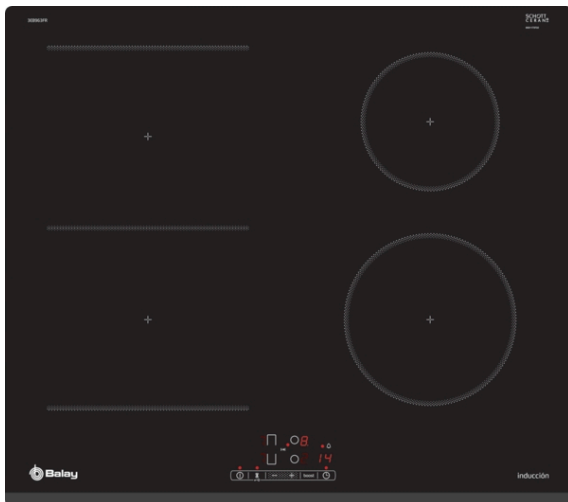

Placa de inducción, 60 cm, Negro  
3EB963FR

### 3EB963FR

- Control táctil de fácil uso con 17 niveles de cocción en cada zona.
- 4 zonas de inducción con función Sprint® (boost):
  - - 2 zonas de 21 x 19 cm con función Combi.
  - - 1 zona de 15 cm.
  - - 1 zona de 18 cm.
- Función Comprobar recipiente.
- Función Memoria.
- Función Inicio automático.
- Programación de tiempo de cocción para cada zona.
- Función Alarma con duración de aviso regulable.
- Función de Seguridad para niños con opción de bloqueo permanente o temporal.
- Autodesconexión antiolvido de la placa.
- Función Potencia máxima regulable: posibilidad de limitar la potencia total de la placa.
- Función Silencio: posibilidad de desconectar los avisos sonoros.
- Indicador de 2 niveles de calor residual para cada zona de cocción (H/h).
- Sistema de fácil instalación.
- Potencia total máxima de la placa: 6,9 kW

### Accesorios incluidos

**4242006291303**

**Placa de inducción, 60 cm, Negro**  
**3EB963FR**

**Características**

- Familia de Producto:** Placa independiente vitrocerámica
- Tipo de construcción:** Integrable
- Entrada de energía:** Eléctrico
- Número de posiciones que se pueden usar al mismo tiempo:** 4
- Anchura del producto:** 592 mm
- Dimensiones de instalación necesarias (H x W x D):** 51 x 592 x 522 mm
- Medidas del producto embalado:** 126 x 753 x 608 mm
- Peso neto:** 12,3 kg
- Peso bruto:** 13,6 kg
- Indicador de calor residual:** Separado
- Ubicación del panel de mandos:** Frontal de placa de cocina
- Material de la superficie básica:** Vitrocerámica
- Color superficie superior:** Negro
- Certificaciones de homologación:** AENOR, CE
- Longitud del cable de alimentación eléctrica:** 110 cm
- Código EAN:** 4242006291303
- Potencia de conexión eléctrica:** 6900 W
- Tensión:** 220-240 V
- Frecuencia:** 50-60 Hz