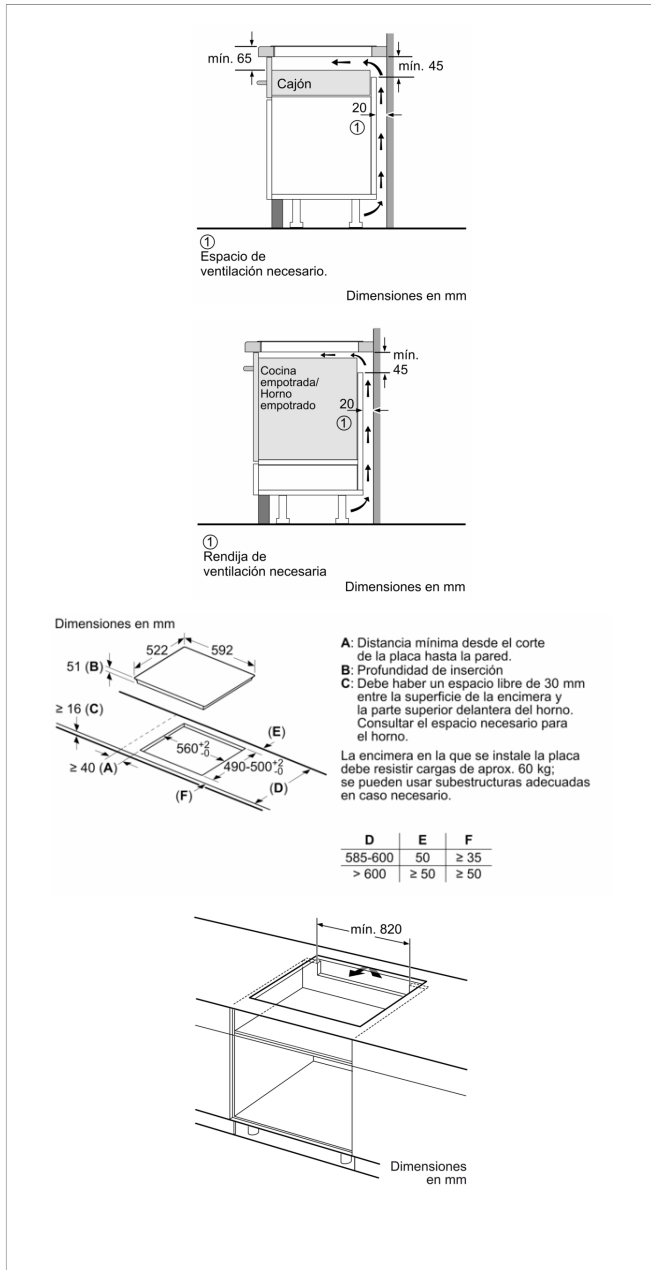

### Accesorios opcionales

**3AB3030L** Accesorio de unión

**3CZ0015X** Cazo 15 cm diámetro

**3OL0018X** Olla 18 cm diámetro

**3SA0015X** Sartén 15 cm diámetro

**3SA0018X** Sartén 18 cm diámetro

**3SA0021X** Sartén 21 cm diámetro

### Accesorios incluidos

**4242006291303**

**Placa de inducción, 60 cm, Negro**  
**3EB963FR**

**Características**

- Familia de Producto:** Placa independiente vitrocerámica
- Tipo de construcción:** Integrable
- Entrada de energía:** Eléctrico
- Número de posiciones que se pueden usar al mismo tiempo:** 4
- Anchura del producto:** 592 mm
- Dimensiones de instalación necesarias (H x W x D):** 51 x 592 x 522 mm
- Medidas del producto embalado:** 126 x 753 x 608 mm
- Peso neto:** 12,3 kg
- Peso bruto:** 13,6 kg
- Indicador de calor residual:** Separado
- Ubicación del panel de mandos:** Frontal de placa de cocina
- Material de la superficie básica:** Vitrocerámica
- Color superficie superior:** Negro
- Certificaciones de homologación:** AENOR, CE
- Longitud del cable de alimentación eléctrica:** 110 cm
- Código EAN:** 4242006291303
- Potencia de conexión eléctrica:** 6900 W
- Tensión:** 220-240 V
- Frecuencia:** 50-60 Hz