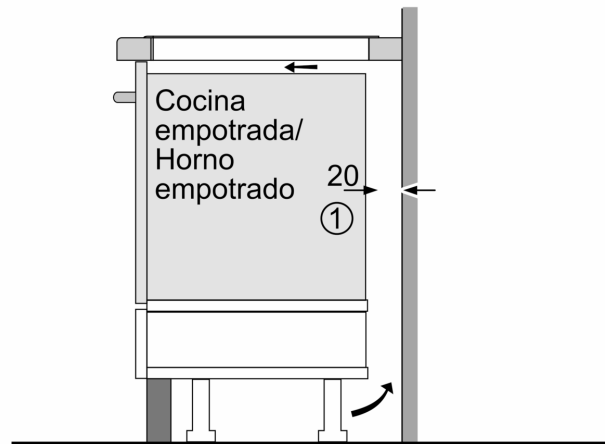

**30 cm, Negro, Placa sin marco de
acero inoxidable
3EB9030LS**

① Rendija de ventilación necesaria.

Posibilidades de combinación de encimeras dominó con las correspondientes dimensiones de los aparatos y los huecos

Tipo de anchura: 30 40 60 80 90
Anchura del aparato: 288 378 592 791 918

	A	B	C	D	L	X		
2x30	288	288	-	-	-	-	576	560
1x30, 1x40	288	378	-	-	-	-	666	650
1x30, 1x60	288	592	-	-	-	-	880	860
1x30, 1x80	288	791	-	-	-	-	1079	1060
1x30, 1x90	288	918	-	-	-	-	1206	1180
2x40	378	378	-	-	-	-	756	740
1x40, 1x60	378	592	-	-	-	-	970	950
1x40, 1x80	378	791	-	-	-	-	1169	1150
1x40, 1x90	378	918	-	-	-	-	1296	1270
3x30	288	288	288	-	-	-	864	848
2x30, 1x40	288	288	378	-	-	-	954	938
2x30, 1x60	288	288	592	-	-	-	1168	1152
2x30, 1x80	288	288	791	-	-	-	1367	1351
2x30, 1x90	288	288	918	-	-	-	1494	1478
1x30, 2x40	288	378	378	-	-	-	1044	1028
1x30, 1x40, 1x60	288	378	592	-	-	-	1258	1242
1x30, 1x40, 1x80	288	378	791	-	-	-	1457	1441
1x30, 1x40, 1x90	288	378	918	-	-	-	1584	1568
3x40	378	378	378	-	-	-	1134	1118
2x40, 1x60	378	378	592	-	-	-	1348	1332
2x40, 1x80	378	378	791	-	-	-	1547	1531
2x40, 1x90	378	378	918	-	-	-	1674	1658
4x30	288	288	288	288	-	-	1152	1136
3x30, 1x40	288	288	288	378	-	-	1242	1226
2x30, 2x40	288	288	378	378	-	-	1332	1316
1x30, 3x40	288	378	378	378	-	-	1422	1406
4x40	378	378	378	378	-	-	1512	1496
3x30, 1x60	288	288	288	592	-	-	1456	1440
3x30, 1x80	288	288	288	791	-	-	1655	1639

Dimensiones en mm Accesorio de unión (3AB3030L) para placas modulares