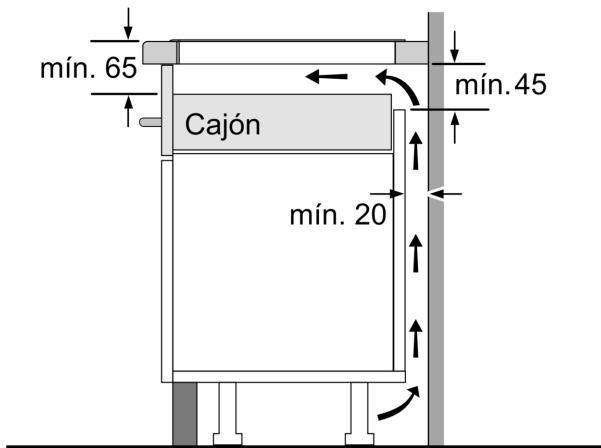

**30 cm, Negro, Placa sin marco de
acero inoxidable
3EB9030LS**

① Rendija de ventilación necesaria.

Posibilidades de combinación de encimeras dominó con las correspondientes dimensiones de los aparatos y los huecos

Tipo de anchura: 30 40 60 80 90
Anchura del aparato: 288 378 592 791 918

	A	B	C	D	L	X		
2x30	288	288	-	-	-	-	576	560
1x30, 1x40	288	378	-	-	-	-	666	650
1x30, 1x60	288	592	-	-	-	-	880	860
1x30, 1x80	288	791	-	-	-	-	1079	1060
1x30, 1x90	288	918	-	-	-	-	1206	1180
2x40	378	378	-	-	-	-	756	740
1x40, 1x60	378	592	-	-	-	-	970	950
1x40, 1x80	378	791	-	-	-	-	1169	1150
1x40, 1x90	378	918	-	-	-	-	1296	1270
3x30	288	288	288	-	-	-	864	848
2x30, 1x40	288	288	378	-	-	-	954	938
2x30, 1x60	288	288	592	-	-	-	1168	1152
2x30, 1x80	288	288	791	-	-	-	1367	1351
2x30, 1x90	288	288	918	-	-	-	1494	1478
1x30, 2x40	288	378	378	-	-	-	1044	1028
1x30, 1x40, 1x60	288	378	592	-	-	-	1258	1242
1x30, 1x40, 1x80	288	378	791	-	-	-	1457	1441
1x30, 1x40, 1x90	288	378	918	-	-	-	1584	1568
3x40	378	378	378	-	-	-	1134	1118
2x40, 1x60	378	378	592	-	-	-	1348	1332
2x40, 1x80	378	378	791	-	-	-	1547	1531
2x40, 1x90	378	378	918	-	-	-	1674	1658
4x30	288	288	288	288	-	-	1152	1136
3x30, 1x40	288	288	288	378	-	-	1242	1226
2x30, 2x40	288	288	378	378	-	-	1332	1316
1x30, 3x40	288	378	378	378	-	-	1422	1406
4x40	378	378	378	378	-	-	1512	1496
3x30, 1x60	288	288	288	592	-	-	1456	1440
3x30, 1x80	288	288	288	791	-	-	1655	1639

Dimensiones en mm Accesorio de unión (3AB3030L) para placas modulares