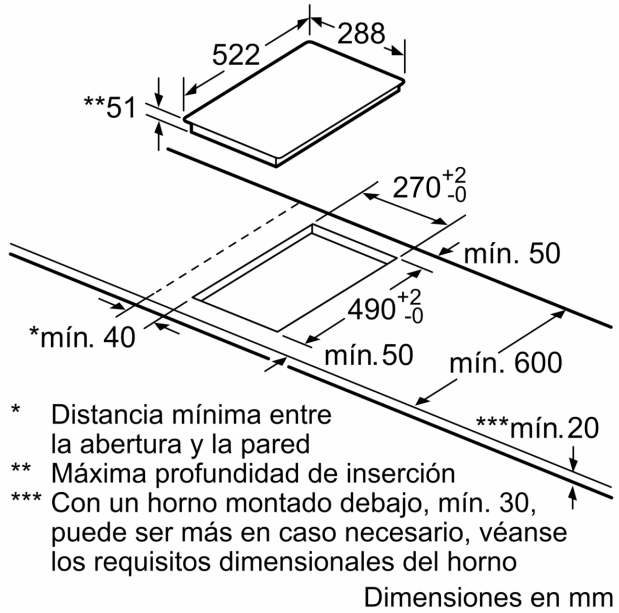

**30 cm, Negro, Placa sin marco de
acero inoxidable
3EB9030LS**

① Rendija de ventilación necesaria.

Posibilidades de combinación de encimeras dominó con las correspondientes dimensiones de los aparatos y los huecos

Tipo de anchura: 30 40 60 80 90
Anchura del aparato: 288 378 592 791 918

	A	B	C	D	L	X		
2x30	288	288	-	-	-	-	576	560
1x30, 1x40	288	378	-	-	-	-	666	650
1x30, 1x60	288	592	-	-	-	-	880	860
1x30, 1x80	288	791	-	-	-	-	1079	1060
1x30, 1x90	288	918	-	-	-	-	1206	1180
2x40	378	378	-	-	-	-	756	740
1x40, 1x60	378	592	-	-	-	-	970	950
1x40, 1x80	378	791	-	-	-	-	1169	1150
1x40, 1x90	378	918	-	-	-	-	1296	1270
3x30	288	288	288	-	-	-	864	848
2x30, 1x40	288	288	378	-	-	-	954	938
2x30, 1x60	288	288	592	-	-	-	1168	1152
2x30, 1x80	288	288	791	-	-	-	1367	1351
2x30, 1x90	288	288	918	-	-	-	1494	1478
1x30, 2x40	288	378	378	-	-	-	1044	1028
1x30, 1x40, 1x60	288	378	592	-	-	-	1258	1242
1x30, 1x40, 1x80	288	378	791	-	-	-	1457	1441
1x30, 1x40, 1x90	288	378	918	-	-	-	1584	1568
3x40	378	378	378	-	-	-	1134	1118
2x40, 1x60	378	378	592	-	-	-	1348	1332
2x40, 1x80	378	378	791	-	-	-	1547	1531
2x40, 1x90	378	378	918	-	-	-	1674	1658
4x30	288	288	288	288	-	-	1152	1136
3x30, 1x40	288	288	288	378	-	-	1242	1226
2x30, 2x40	288	288	378	378	-	-	1332	1316
1x30, 3x40	288	378	378	378	-	-	1422	1406
4x40	378	378	378	378	-	-	1512	1496
3x30, 1x60	288	288	288	592	-	-	1456	1440
3x30, 1x80	288	288	288	791	-	-	1655	1639

Dimensiones en mm Accesorio de unión (3AB3030L) para placas modulares