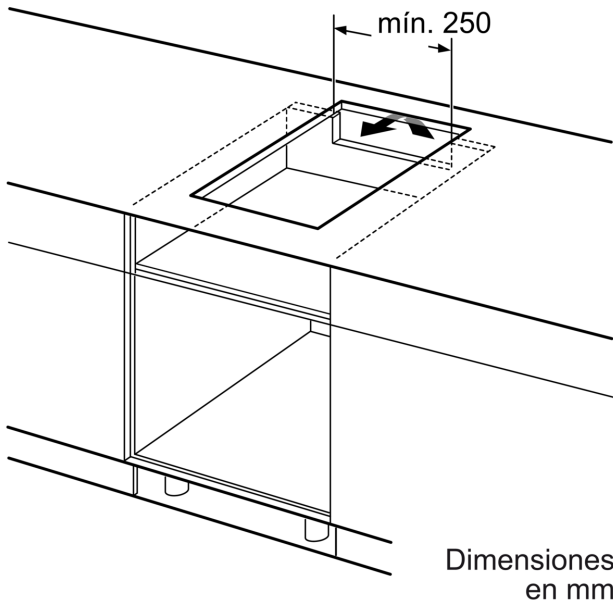

**30 cm, Negro, Placa sin marco de
acero inoxidable
3EB9030LS**

① Rendija de ventilación necesaria.

Posibilidades de combinación de encimeras dominó con las correspondientes dimensiones de los aparatos y los huecos

Tipo de anchura: 30 40 60 80 90
Anchura del aparato: 288 378 592 791 918

	A	B	C	D	L	X		
2x30	288	288	-	-	-	-	576	560
1x30, 1x40	288	378	-	-	-	-	666	650
1x30, 1x60	288	592	-	-	-	-	880	860
1x30, 1x80	288	791	-	-	-	-	1079	1060
1x30, 1x90	288	918	-	-	-	-	1206	1180
2x40	378	378	-	-	-	-	756	740
1x40, 1x60	378	592	-	-	-	-	970	950
1x40, 1x80	378	791	-	-	-	-	1169	1150
1x40, 1x90	378	918	-	-	-	-	1296	1270
3x30	288	288	288	-	-	-	864	848
2x30, 1x40	288	288	378	-	-	-	954	938
2x30, 1x60	288	288	592	-	-	-	1168	1152
2x30, 1x80	288	288	791	-	-	-	1367	1351
2x30, 1x90	288	288	918	-	-	-	1494	1478
1x30, 2x40	288	378	378	-	-	-	1044	1028
1x30, 1x40, 1x60	288	378	592	-	-	-	1258	1242
1x30, 1x40, 1x80	288	378	791	-	-	-	1457	1441
1x30, 1x40, 1x90	288	378	918	-	-	-	1584	1568
3x40	378	378	378	-	-	-	1134	1118
2x40, 1x60	378	378	592	-	-	-	1348	1332
2x40, 1x80	378	378	791	-	-	-	1547	1531
2x40, 1x90	378	378	918	-	-	-	1674	1658
4x30	288	288	288	288	-	-	1152	1136
3x30, 1x40	288	288	288	378	-	-	1242	1226
2x30, 2x40	288	288	378	378	-	-	1332	1316
1x30, 3x40	288	378	378	378	-	-	1422	1406
4x40	378	378	378	378	-	-	1512	1496
3x30, 1x60	288	288	288	592	-	-	1456	1440
3x30, 1x80	288	288	288	791	-	-	1655	1639

Dimensiones en mm Accesorio de unión (3AB3030L) para placas modulares