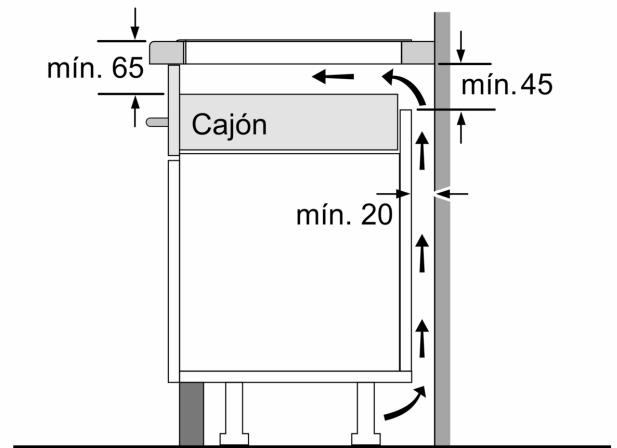

Familia de Producto: Placa independiente vitrocerámica
 Tipo de construcción: Integrable
 Entrada de energía: Eléctrico
 Número de posiciones que se pueden usar al mismo tiempo: 3
 Dimensiones de instalación necesarias (H x W x D): 51 x 560-560 x 490-500 mm
 Anchura: 592 mm
 Dimensiones de instalación necesarias (H x W x D): 51x592x522 mm
 Medidas del producto embalado: 126 x 753 x 603 mm
 Peso neto: 10.5 kg
 Peso bruto: 12.6 kg
 Indicador de calor residual: Separado
 Ubicación del panel de mandos: Frontal de placa de cocina
 Material de la superficie básica: Cristal vitrocerámico
 Color superficie superior: Negro
 Longitud del cable de alimentación eléctrica: 110.0 cm
 Código EAN: 4242006254346
 Tensión: 220-240 V
 Frecuencia: 50; 60 Hz

**Placa de inducción, 60 cm, Negro,
Placa sin marco de acero inoxidable
3EB865FR**

①
Rendija de ventilación necesaria

Dimensiones en mm

Dimensiones en mm

Dimensiones en mm

- A: Distancia mínima desde el corte de la placa hasta la pared.
- B: Profundidad de inserción
- C: Debe haber un espacio libre de 30 mm entre la superficie de la encimera y la parte superior delantera del horno. Consultar el espacio necesario para el horno.

La encimera en la que se instale la placa debe resistir cargas de aprox. 60 kg; se pueden usar subestructuras adecuadas en caso necesario.

| D | E | F |
|---------|------|------|
| 585-600 | 50 | ≥ 35 |
| > 600 | ≥ 50 | ≥ 50 |

Dimensiones en mm