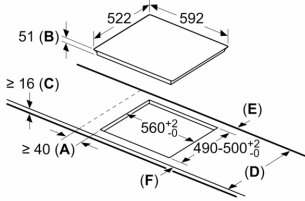

Familia de Producto: Placa independiente vitrocerámica
 Tipo de construcción: Integrable
 Entrada de energía: Eléctrico
 Número de posiciones que se pueden usar al mismo tiempo: 3
 Dimensiones de instalación necesarias (H x W x D): 51 x 560-560 x 490-500 mm
 Anchura: 592 mm
 Dimensiones de instalación necesarias (H x W x D): 51x592x522 mm
 Medidas del producto embalado: 126 x 753 x 603 mm
 Peso neto: 10.5 kg
 Peso bruto: 12.6 kg
 Indicador de calor residual: Separado
 Ubicación del panel de mandos: Frontal de placa de cocina
 Material de la superficie básica: Cristal vitrocerámico
 Color superficie superior: Negro
 Longitud del cable de alimentación eléctrica: 110.0 cm
 Código EAN: 4242006254346
 Tensión: 220-240 V
 Frecuencia: 50; 60 Hz

**Placa de inducción, 60 cm, Negro,
Placa sin marco de acero inoxidable
3EB865FR**

①
Rendija de ventilación necesaria

Dimensiones en mm

Dimensiones en mm

Dimensiones en mm

- A: Distancia mínima desde el corte de la placa hasta la pared.
- B: Profundidad de inserción
- C: Debe haber un espacio libre de 30 mm entre la superficie de la encimera y la parte superior delantera del horno. Consultar el espacio necesario para el horno.

Dimensiones en mm