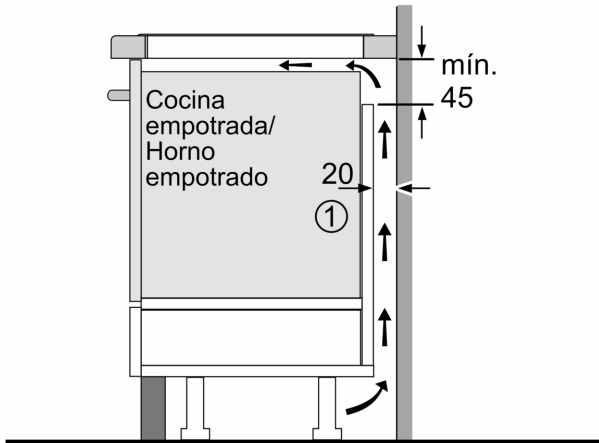

**Placa de inducción, 60 cm, Negro,
Placa sin marco de acero inoxidable
3EB865FR**

3AB3030L Accesorio de unión
3PA0028X Paellero 28 cm.

**Una placa con las prestaciones necesarias y
las ventajas de la inducción para que
cocines cómodamente.**

- La rapidez y la limpieza en la cocina tienen un nombre: inducción.
- Disfruta de la cocina a lo grande en su zona gigante de 28 cm.
- Cocina cómodamente con el control táctil de fácil uso y sus funciones.
- Acelera el calentamiento de líquidos con la función Sprint.
- Con la función programación es imposible que te despistes.

Familia de Producto: Placa independiente vitrocerámica
 Tipo de construcción: Integrable
 Entrada de energía: Eléctrico
 Número de posiciones que se pueden usar al mismo tiempo: 3
 Dimensiones de instalación necesarias (H x W x D): 51 x 560-560 x 490-500 mm
 Anchura: 592 mm
 Dimensiones de instalación necesarias (H x W x D): 51x592x522 mm
 Medidas del producto embalado: 126 x 753 x 603 mm
 Peso neto: 10.5 kg
 Peso bruto: 12.6 kg
 Indicador de calor residual: Separado
 Ubicación del panel de mandos: Frontal de placa de cocina
 Material de la superficie básica: Cristal vitrocerámico
 Color superficie superior: Negro
 Longitud del cable de alimentación eléctrica: 110.0 cm
 Código EAN: 4242006254346
 Tensión: 220-240 V
 Frecuencia: 50; 60 Hz

**Placa de inducción, 60 cm, Negro,
Placa sin marco de acero inoxidable
3EB865FR**

①
Rendija de ventilación necesaria

Dimensiones en mm

Dimensiones en mm

Dimensiones en mm

- A: Distancia mínima desde el corte de la placa hasta la pared.
- B: Profundidad de inserción
- C: Debe haber un espacio libre de 30 mm entre la superficie de la encimera y la parte superior delantera del horno. Consultar el espacio necesario para el horno.