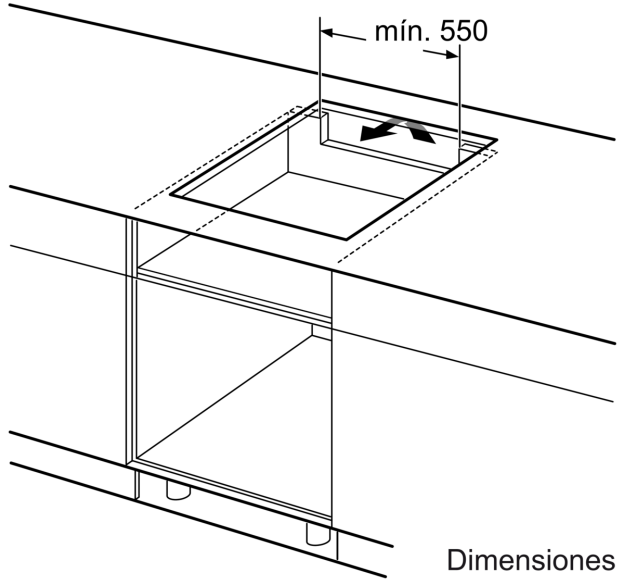

Familia de Producto: Placa independiente vitrocerámica
 Tipo de construcción: Integrable
 Entrada de energía: Eléctrico
 Número de posiciones que se pueden usar al mismo tiempo: 3
 Dimensiones de instalación necesarias (H x W x D): 51 x 560-560 x 490-500 mm
 Anchura: 592 mm
 Dimensiones de instalación necesarias (H x W x D): 51x592x522 mm
 Medidas del producto embalado: 126 x 753 x 603 mm
 Peso neto: 10.5 kg
 Peso bruto: 12.6 kg
 Indicador de calor residual: Separado
 Ubicación del panel de mandos: Frontal de placa de cocina
 Material de la superficie básica: Cristal vitrocerámico
 Color superficie superior: Negro
 Longitud del cable de alimentación eléctrica: 110.0 cm
 Código EAN: 4242006254346
 Tensión: 220-240 V
 Frecuencia: 50; 60 Hz

**Placa de inducción, 60 cm, Negro,
Placa sin marco de acero inoxidable
3EB865FR**

①
Rendija de ventilación necesaria

Dimensiones en mm

Dimensiones en mm

Dimensiones en mm

- A: Distancia mínima desde el corte de la placa hasta la pared.
- B: Profundidad de inserción
- C: Debe haber un espacio libre de 30 mm entre la superficie de la encimera y la parte superior delantera del horno. Consultar el espacio necesario para el horno.

Dimensiones en mm