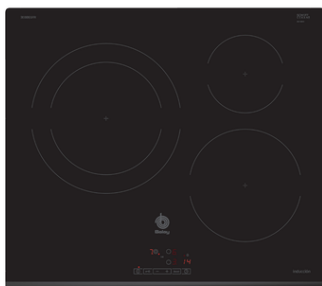

Placa de inducción, 60 cm, negro
3EB865FR

3EB865FR

- Control táctil de fácil uso con 17 niveles de cocción en cada zona.
- 3 zonas de inducción con función Sprint® (boost):
 - - 1 zona gigante de 28 cm.
 - - 1 zona de 15 cm.
 - - 1 zona de 21 cm.
- Función Comprobar recipiente.
- Función Memoria.
- Función Inicio automático.
- Programación de tiempo de cocción para cada zona.
- Función Alarma con duración de aviso regulable.
- Función de Seguridad para niños con opción de bloqueo permanente o temporal.
- Autodesconexión antiolvido de la placa.
- Función Potencia máxima regulable: posibilidad de limitar la potencia total de la placa.
- Función Silencio: posibilidad de desconectar los avisos sonoros.
- Indicador de 2 niveles de calor residual para cada zona de cocción (H/h).
- Sistema de fácil instalación.
- Potencia total máxima de la placa: 4,6 kW

Accesorios opcionales

3AB3030L Accesorio de unión

3CC0024X Cacerola 24 cm diámetro

3CZ0015X Cazo 15 cm diámetro

3OL0018X Olla 18 cm diámetro

3PA0028X Paellero 28 cm.

3SA0015X Sartén 15 cm diámetro

3SA0018X Sartén 18 cm diámetro