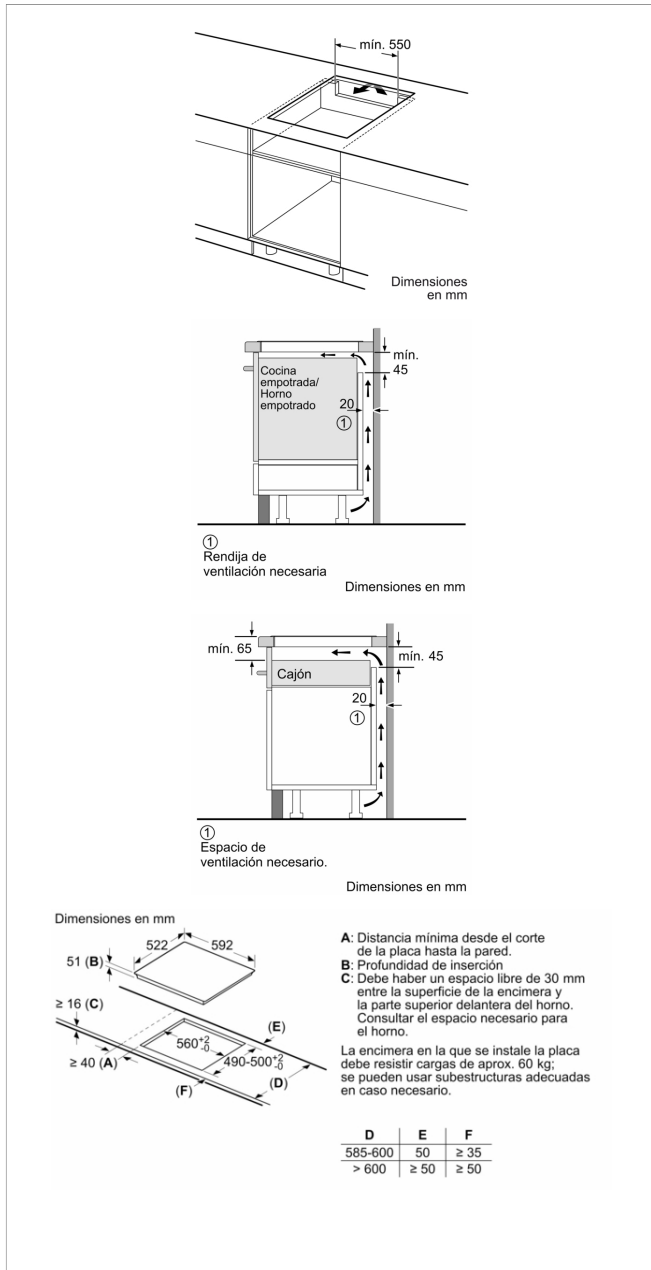

Placa de inducción, 60 cm, Negro, Placa sin marco de acero inoxidable
3EB865ERS

3EB865ERS

- Control táctil de fácil uso con 17 niveles de cocción en cada zona.
- 3 zonas de inducción con función Sprint® (boost):
 - - 1 zona gigante de 28 cm.
 - 1 zona de - 1 zona de 15 cm. cm
 - 1 zona de - 1 zona de 21 cm. cm
- Función Inicio automático.
- Función Memoria.
- Programación de tiempo de cocción para cada zona.
- Función Alarma con duración de aviso regulable.
- Función Silencio: posibilidad de desconectar los avisos sonoros.
- Función de Seguridad para niños con opción de bloqueo permanente o temporal.
- Autodesconexión antiolvido de la placa.
- Indicador de 2 niveles de calor residual para cada zona de cocción (H/h).
- Función Potencia máxima regulable: posibilidad de limitar la potencia total de la placa.
- Sistema de fácil instalación.

Accesorios opcionales

3CC0024X Cacerola 24 cm diámetro

3CZ0015X Cazo 15 cm diámetro

3OL0018X Olla 18 cm diámetro

3PA0028X Paellero 28 cm.

3SA0015X Sartén 15 cm diámetro

3SA0018X Sartén 18 cm diámetro

3SA0021X Sartén 21 cm diámetro

Accesorios incluidos

4242006289034

**Placa de inducción, 60 cm, Negro, Placa sin marco de acero inoxidable
3EB865ERS**

Características

Familia de Producto: Placa independiente vitrocerámica
Tipo de construcción: Integrable
Entrada de energía: Eléctrico
Número de posiciones que se pueden usar al mismo tiempo: 3
Dimensiones de instalación necesarias (H x W x D): 51 x 560-560 x 490-500 mm
Anchura del producto: 592 mm
Dimensiones de instalación necesarias (H x W x D): 51 x 592 x 522 mm
Medidas del producto embalado: 126 x 753 x 603 mm
Peso neto: 10,5 kg
Peso bruto: 12,6 kg
Indicador de calor residual: Separado
Ubicación del panel de mandos: Frontal de placa de cocina
Material de la superficie básica: Vitrocerámica
Color superficie superior: Negro
Longitud del cable de alimentación eléctrica: 110,0 cm
Código EAN: 4242006289034
Tensión: 220-240 V
Frecuencia: 50; 60 Hz