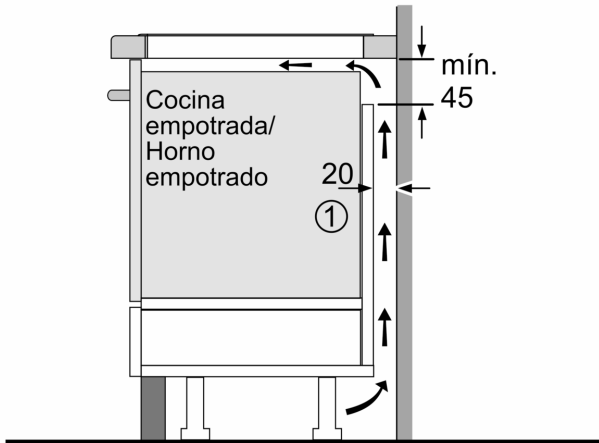

**Placa de inducción, 60 cm, Negro,  
Placa sin marco de acero inoxidable  
3EB865ER**

**Accesorios opcionales**

3SA0018X	Sartén 18 cm diámetro
3SA0021X	Sartén 21 cm diámetro
3ABCF260	Sartén Ø 22 / 26 cm
3ABLP200	Olla Ø 18 (fondo) / 20 cm (top)
3CC0024X	Cacerola 24 cm diámetro
3CZ0015X	Cazo 15 cm diámetro
3OL0018X	Olla 18 cm diámetro
3PA0028X	Paellero 28 cm.
3SA0015X	Sartén 15 cm diámetro

**Una placa con las prestaciones necesarias y las ventajas de la inducción para que cocines cómodamente.**

- La rapidez y la limpieza en la cocina tienen un nombre: inducción.
- Disfruta de la cocina a lo grande en su zona gigante de 28 cm.
- Cocina cómodamente con el control táctil de fácil uso y sus funciones.
- Acelera el calentamiento de líquidos con la función Sprint.
- Con la función programación es imposible que te despistes.

**Datos técnicos**

Familia de Producto: ..... Placa independiente vitrocerámica  
 Tipo de construcción: ..... Integrable  
 Entrada de energía: ..... Eléctrico  
 Número de posiciones que se pueden usar al mismo tiempo: ..... 3  
 Dimensiones de instalación necesarias (H x W x D): 51 x 560-560 x 490-500 mm  
 Anchura: ..... 592 mm  
 Dimensiones de instalación necesarias (H x W x D): ..... 51 x 592 x 522 mm  
 Medidas del producto embalado: ..... 126 x 753 x 603 mm  
 Peso neto: ..... 10.5 kg  
 Peso bruto: ..... 12.6 kg  
 Indicador de calor residual: ..... Separado  
 Ubicación del panel de mandos: ..... Frontal de placa de cocina  
 Material de la superficie básica: ..... Cristal vitrocerámico  
 Color superficie superior: ..... Negro  
 Longitud del cable de alimentación eléctrica: ..... 110.0 cm  
 Código EAN: ..... 4242006254339  
 Tensión: ..... 220-240 V  
 Frecuencia: ..... 50; 60 Hz

**Placa de inducción, 60 cm, Negro,  
Placa sin marco de acero inoxidable  
3EB865ER**

①  
Rendija de ventilación necesaria

Dimensiones en mm

Dimensiones en mm

Dimensiones en mm