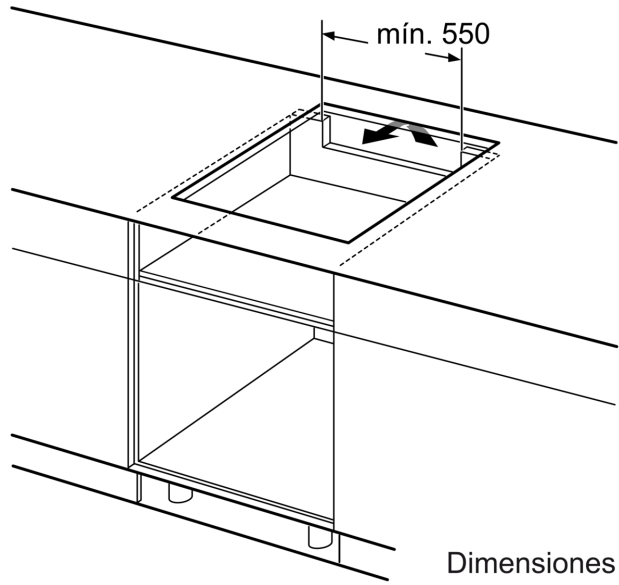

**Datos técnicos**

Familia de Producto: ..... Placa independiente vitrocerámica  
 Tipo de construcción: ..... Integrable  
 Entrada de energía: ..... Eléctrico  
 Número de posiciones que se pueden usar al mismo tiempo: ..... 3  
 Dimensiones de instalación necesarias (H x W x D): 51 x 560-560 x 490-500 mm  
 Anchura: ..... 592 mm  
 Dimensiones de instalación necesarias (H x W x D): ..... 51 x 592 x 522 mm  
 Medidas del producto embalado: ..... 126 x 753 x 603 mm  
 Peso neto: ..... 10.5 kg  
 Peso bruto: ..... 12.6 kg  
 Indicador de calor residual: ..... Separado  
 Ubicación del panel de mandos: ..... Frontal de placa de cocina  
 Material de la superficie básica: ..... Cristal vitrocerámico  
 Color superficie superior: ..... Negro  
 Longitud del cable de alimentación eléctrica: ..... 110.0 cm  
 Código EAN: ..... 4242006254339  
 Tensión: ..... 220-240 V  
 Frecuencia: ..... 50; 60 Hz

**Placa de inducción, 60 cm, Negro,  
Placa sin marco de acero inoxidable  
3EB865ER**

①  
Rendija de ventilación necesaria

Dimensiones en mm

Dimensiones en mm

Dimensiones en mm