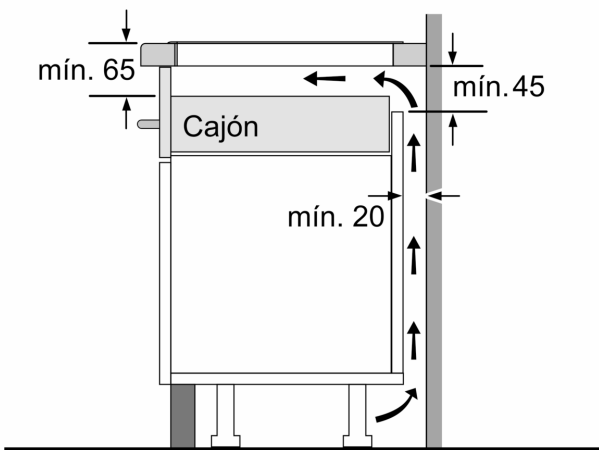

**Datos técnicos**

Familia de Producto: ..... Placa independiente vitrocerámica  
 Tipo de construcción: ..... Integrable  
 Entrada de energía: ..... Eléctrico  
 Número de posiciones que se pueden usar al mismo tiempo: ..... 3  
 Dimensiones de instalación necesarias (H x W x D): 51 x 560-560 x 490-500 mm  
 Anchura: ..... 592 mm  
 Dimensiones de instalación necesarias (H x W x D): ..... 51 x 592 x 522 mm  
 Medidas del producto embalado: ..... 126 x 753 x 603 mm  
 Peso neto: ..... 10.5 kg  
 Peso bruto: ..... 12.6 kg  
 Indicador de calor residual: ..... Separado  
 Ubicación del panel de mandos: ..... Frontal de placa de cocina  
 Material de la superficie básica: ..... Cristal vitrocerámico  
 Color superficie superior: ..... Negro  
 Longitud del cable de alimentación eléctrica: ..... 110.0 cm  
 Código EAN: ..... 4242006254339  
 Tensión: ..... 220-240 V  
 Frecuencia: ..... 50; 60 Hz

**Placa de inducción, 60 cm, Negro,  
Placa sin marco de acero inoxidable  
3EB865ER**

①  
Rendija de ventilación necesaria

Dimensiones en mm

Dimensiones en mm

Dimensiones en mm