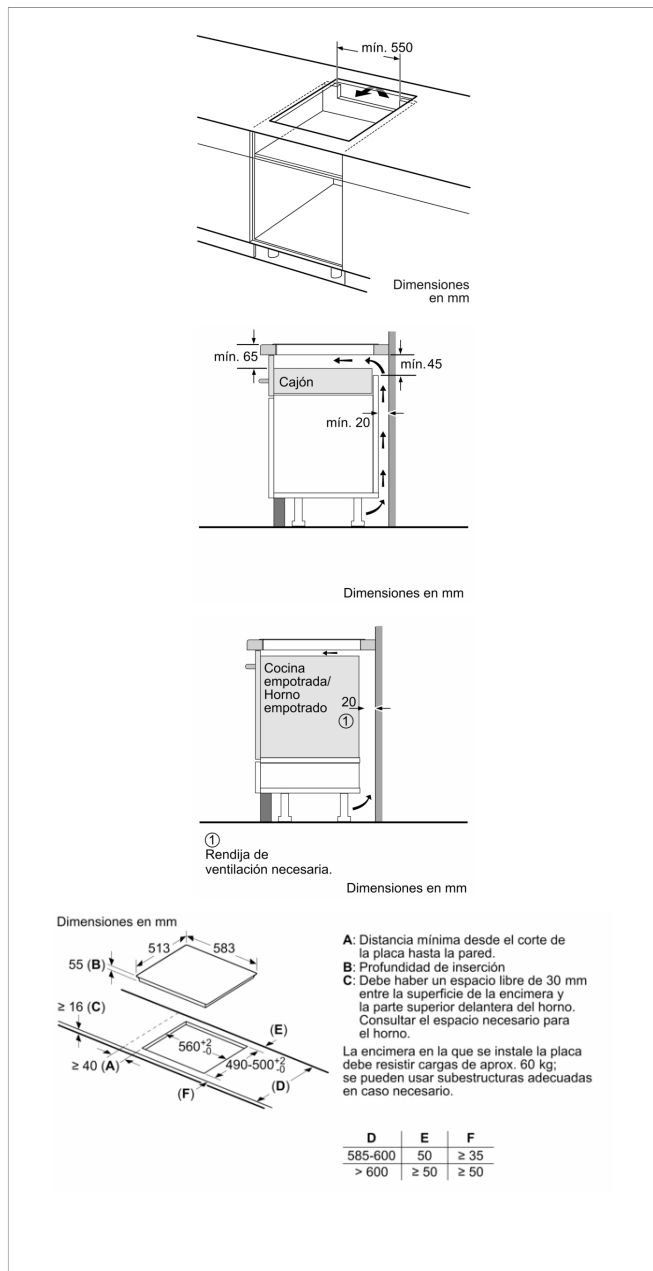

### Accesorios opcionales

**3CC0024X Cacerola 24 cm diámetro**

**3CZ0015X Cazo 15 cm diámetro**

**3OL0018X Olla 18 cm diámetro**

**3SA0015X Sartén 15 cm diámetro**

**3SA0018X Sartén 18 cm diámetro**

**3SA0021X Sartén 21 cm diámetro**

## Placa de inducción, 60 cm, Negro 3EB864XR

### Características

**Familia de Producto:** Placa independiente vitrocerámica  
**Tipo de construcción:** Integrable  
**Entrada de energía:** Eléctrico  
**Número de posiciones que se pueden usar al mismo tiempo:** 3  
**Dimensiones de instalación necesarias (H x W x D):** 55 x 560-560 x 490-500 mm  
**Anchura del producto:** 583 mm  
**Dimensiones de instalación necesarias (H x W x D):** 55 x 583 x 513 mm  
**Medidas del producto embalado:** 126 x 753 x 603 mm  
**Peso neto:** 10,7 kg  
**Peso bruto:** 11,8 kg  
**Indicador de calor residual:** Separado  
**Ubicación del panel de mandos:** Frontal de placa de cocina  
**Material de la superficie básica:** Vitrocerámica  
**Color superficie superior:** Metallic, Negro  
**Color del marco:** Metallic  
**Certificaciones de homologación:** AENOR, CE  
**Longitud del cable de alimentación eléctrica:** 110 cm  
**Código EAN:** 4242006254322  
**Potencia de conexión eléctrica:** 4600 W  
**Tensión:** 220-240 V  
**Frecuencia:** 50; 60 Hz