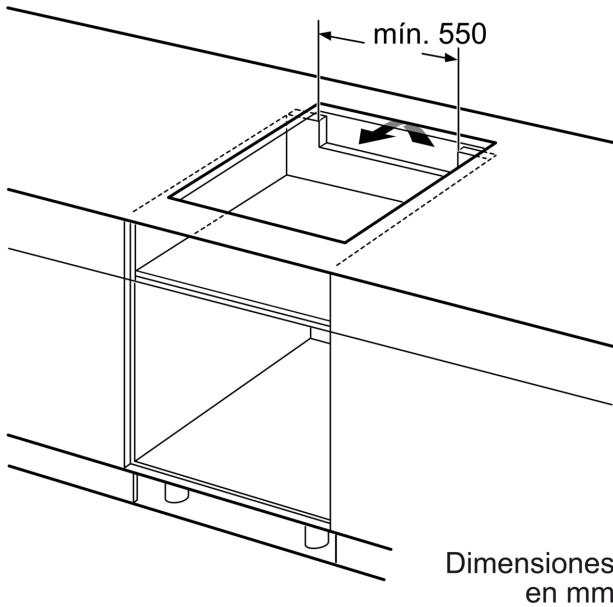

**Placa de inducción, 60 cm, Negro,
Placa con marco de acero inoxidable
3EB815XR**