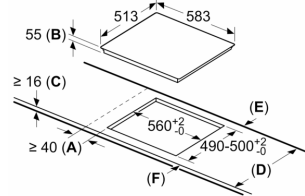

### Accesorios opcionales

HZ390042 Set de 4 piezas, 1 sartén + 3 cacerolas

4 242006 227647

**Placa de inducción, 60 cm, Negro,  
Placa con marco de acero inoxidable  
3EB815XR**

Dimensiones en mm

- A:** Distancia mínima desde el corte de la placa hasta la pared.
  - B:** Profundidad de inserción
  - C:** Debe haber un espacio libre de 30 mm entre la superficie de la encimera y la parte superior delantera del horno. Consultar el espacio necesario para el horno.
- La encimera en la que se instale la placa debe resistir cargas de aprox. 60 kg; se pueden usar subestructuras adecuadas en caso necesario.