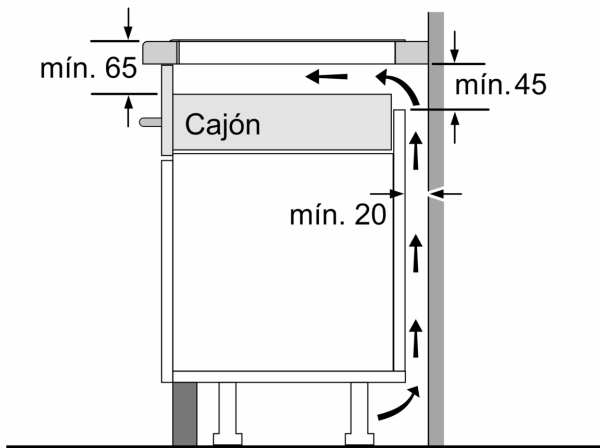

Dimensiones en mm