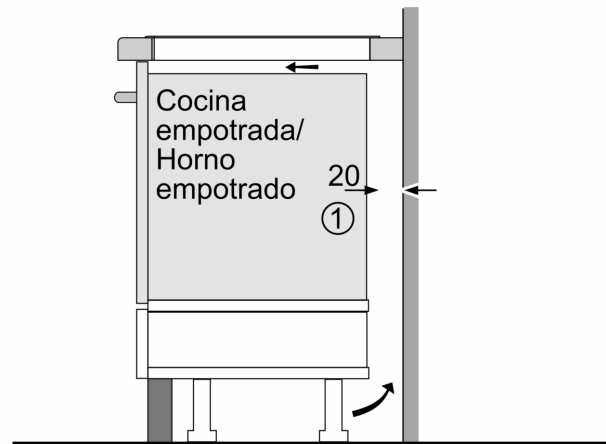

① Rendija de ventilación necesaria.

Dimensiones en mm