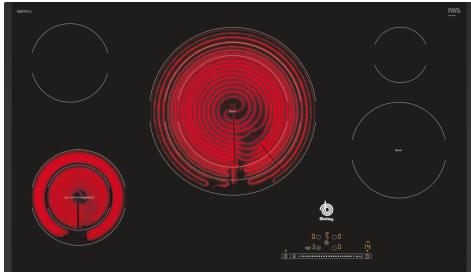

**Placa vitrocerámica, 90 cm, Negro,  
Placa sin marco de acero inoxidable  
3EB797LU**

Programación  
tiempo

**Accesorios opcionales**

3AB39220 Sartén base 19cm. control de temperatura

**Además de una zona extragigante de 32 cm para cocinar grandes recetas, podrás preparar varios platos al mismo tiempo gracias a sus 5 zonas de cocción.**

- Bloquea la placa con el control durante unos segundos para limpiar.
- Con la función programación es imposible que te despistes.

**Datos técnicos**

Familia de Producto: ..... Placa independiente vitrocerámica  
 Tipo de construcción: ..... Integrable  
 Entrada de energía: ..... Eléctrico  
 Número de posiciones que se pueden usar al mismo tiempo: ..... 5  
 Dimensiones de instalación necesarias (H x W x D): 45 x 880-880 x 500-500 mm  
 Anchura: ..... 918 mm  
 Dimensiones de instalación necesarias (H x W x D): ..... 45 x 918 x 522 mm  
 Medidas del producto embalado: ..... 100 x 1120 x 620 mm  
 Peso neto: ..... 12.6 kg  
 Peso bruto: ..... 14.4 kg  
 Indicador de calor residual: ..... Separado  
 Ubicación del panel de mandos: ..... Frontal de placa de cocina  
 Material de la superficie básica: ..... Cristal vitrocerámico  
 Color superficie superior: ..... Negro  
 Longitud del cable de alimentación eléctrica: ..... 100.0 cm  
 Código EAN: ..... 4242006250935  
 Tensión: ..... 220-240 V  
 Frecuencia: ..... 50; 60 Hz

**Placa vitrocerámica, 90 cm, Negro,  
Placa sin marco de acero inoxidable  
3EB797LU**