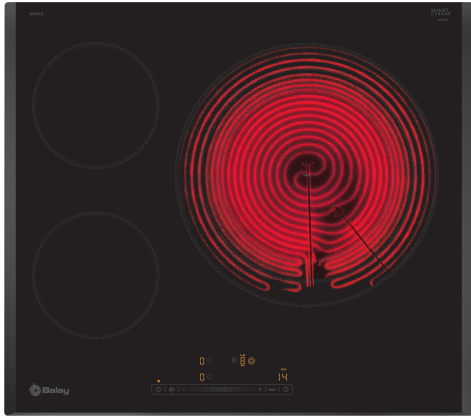

**Placa vitrocerámica, 60 cm, Negro,
Placa sin marco de acero inoxidable
3EB767LQ**

3AB3030L Accesorio de unión
3ABCF260 Sartén Ø 22 / 26 cm

¿Para cuántos es la paella? No importa, en la zona de 32 cm puedes prepararla para 10 invitados o para ti solo.

- Con su control deslizante y prácticas funciones le darás el punto perfecto a tus platos de forma sencilla y cómoda.
- Bloquea la placa con el control durante unos segundos para limpiar.
- Con la función programación es imposible que te despistes.
- Zona extra grande de 32cm, el número de invitados no será un problema.
- Seguridad para niños: bloquea la placa de forma permanente o temporal para evitar descuidos.

Familia de Producto: Placa independiente vitrocerámica
 Tipo de construcción: Integrable
 Entrada de energía: Eléctrico
 Número de posiciones que se pueden usar al mismo tiempo: 3
 Dimensiones de instalación necesarias (H x W x D): 39 x 560-560 x 490-500 mm
 Anchura: 592 mm
 Dimensiones de instalación necesarias (H x W x D): 39x592x522 mm
 Medidas del producto embalado: 100 x 750 x 590 mm
 Peso neto: 7.9 kg
 Peso bruto: 8.7 kg
 Indicador de calor residual: Separado
 Ubicación del panel de mandos: Frontal de placa de cocina
 Material de la superficie básica: Cristal vitrocerámico
 Color superficie superior: Negro
 Longitud del cable de alimentación eléctrica: 100.0 cm
 Código EAN: 4242006263157
 Tensión: 220-240 V
 Frecuencia: 50; 60 Hz