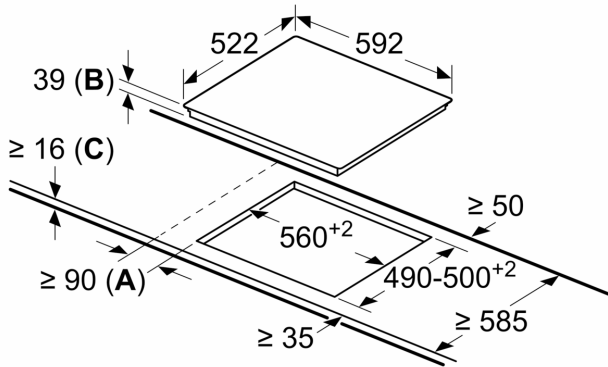

**Placa vitrocerámica, 60 cm, Negro,
Placa sin marco de acero inoxidable
3EB767LQ**

3AB3030L Accesorio de unión
3ABCF260 Sartén Ø 22 / 26 cm

¿Para cuántos es la paella? No importa, en la zona de 32 cm puedes prepararla para 10 invitados o para ti solo.

- Con su control deslizante y prácticas funciones le darás el punto perfecto a tus platos de forma sencilla y cómoda.
- Bloquea la placa con el control durante unos segundos para limpiar.
- Con la función programación es imposible que te despistes.
- Zona extra grande de 32cm, el número de invitados no será un problema.
- Seguridad para niños: bloquea la placa de forma permanente o temporal para evitar descuidos.

Familia de Producto: Placa independiente vitrocerámica
 Tipo de construcción: Integrable
 Entrada de energía: Eléctrico
 Número de posiciones que se pueden usar al mismo tiempo: 3
 Dimensiones de instalación necesarias (H x W x D): 39 x 560-560 x 490-500 mm
 Anchura: 592 mm
 Dimensiones de instalación necesarias (H x W x D): 39x592x522 mm
 Medidas del producto embalado: 100 x 750 x 590 mm
 Peso neto: 7.9 kg
 Peso bruto: 8.7 kg
 Indicador de calor residual: Separado
 Ubicación del panel de mandos: Frontal de placa de cocina
 Material de la superficie básica: Cristal vitrocerámico
 Color superficie superior: Negro
 Longitud del cable de alimentación eléctrica: 100.0 cm
 Código EAN: 4242006263157
 Tensión: 220-240 V
 Frecuencia: 50; 60 Hz

**Placa vitrocerámica, 60 cm, Negro,
Placa sin marco de acero inoxidable
3EB767LQ**

Dimensiones en mm

- A:** Distancia mínima entre la abertura de la placa y la pared.
B: Profundidad de inserción
C: Con horno empotrado por debajo, mín. 20, quizás más; ver requisitos dimensionales para el horno.