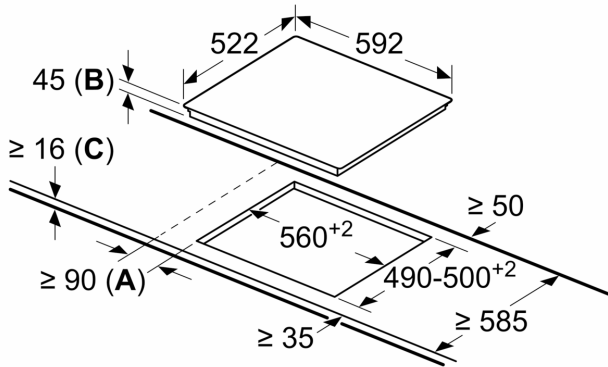

**Placa vitrocerámica, 60 cm, Negro,  
Placa sin marco de acero inoxidable  
3EB761EN**

**Accesorios opcionales**

3ABLP200 Olla Ø 18 (fondo) / 20 cm (top)

**Una placa vitrocerámica con todo lo necesario para que cocines cómodamente.**

- Adapta el tamaño de tus recetas a cada una de las 4 zonas vitrocerámicas de distintos diámetros.
- Seguridad para niños: bloquea la placa de forma permanente o temporal para evitar descuidos.

**Datos técnicos**

Familia de Producto: ..... Placa independiente vitrocerámica  
 Tipo de construcción: ..... Integrable  
 Entrada de energía: ..... Eléctrico  
 Número de posiciones que se pueden usar al mismo tiempo: ..... 4  
 Dimensiones de instalación necesarias (H x W x D): 45 x 560-560 x 490-500 mm  
 Anchura: ..... 592 mm  
 Dimensiones de instalación necesarias (H x W x D): ..... 45 x 592 x 522 mm  
 Medidas del producto embalado: ..... 100 x 750 x 590 mm  
 Peso neto: ..... 7.5 kg  
 Peso bruto: ..... 8.2 kg  
 Indicador de calor residual: ..... Separado  
 Ubicación del panel de mandos: ..... Frontal de placa de cocina  
 Material de la superficie básica: ..... Cristal vitrocerámico  
 Color superficie superior: ..... Negro  
 Longitud del cable de alimentación eléctrica: ..... 100.0 cm  
 Código EAN: ..... 4242006298425  
 Tensión: ..... 220-240 V  
 Frecuencia: ..... 50; 60 Hz

**Placa vitrocerámica, 60 cm, Negro,  
Placa sin marco de acero inoxidable  
3EB761EN**

Dimensiones en mm

- A:** Distancia mínima entre la abertura de la placa y la pared.  
**B:** Profundidad de inserción  
**C:** Con horno empotrado por debajo, mín. 20, quizás más; ver requisitos dimensionales para el horno.