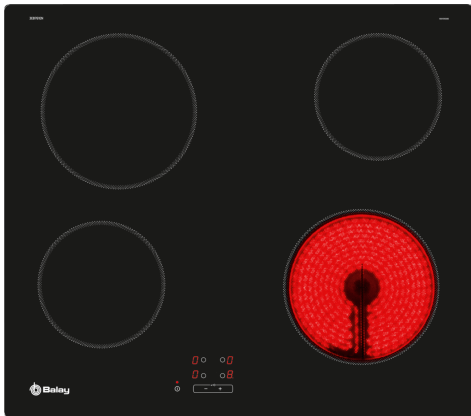

**Placa vitrocerámica, 60 cm, Negro,  
Placa sin marco de acero inoxidable  
3EB761EN**

**Accesorios opcionales**

3ABLP200 Olla Ø 18 (fondo) / 20 cm (top)

**Una placa vitrocerámica con todo lo necesario para que cocines cómodamente.**

- Adapta el tamaño de tus recetas a cada una de las 4 zonas vitrocerámicas de distintos diámetros.
- Seguridad para niños: bloquea la placa de forma permanente o temporal para evitar descuidos.

**Datos técnicos**

Familia de Producto: ..... Placa independiente vitrocerámica  
 Tipo de construcción: ..... Integrable  
 Entrada de energía: ..... Eléctrico  
 Número de posiciones que se pueden usar al mismo tiempo: ..... 4  
 Dimensiones de instalación necesarias (H x W x D): 45 x 560-560 x 490-500 mm  
 Anchura: ..... 592 mm  
 Dimensiones de instalación necesarias (H x W x D): ..... 45 x 592 x 522 mm  
 Medidas del producto embalado: ..... 100 x 750 x 590 mm  
 Peso neto: ..... 7.5 kg  
 Peso bruto: ..... 8.2 kg  
 Indicador de calor residual: ..... Separado  
 Ubicación del panel de mandos: ..... Frontal de placa de cocina  
 Material de la superficie básica: ..... Cristal vitrocerámico  
 Color superficie superior: ..... Negro  
 Longitud del cable de alimentación eléctrica: ..... 100.0 cm  
 Código EAN: ..... 4242006298425  
 Tensión: ..... 220-240 V  
 Frecuencia: ..... 50; 60 Hz